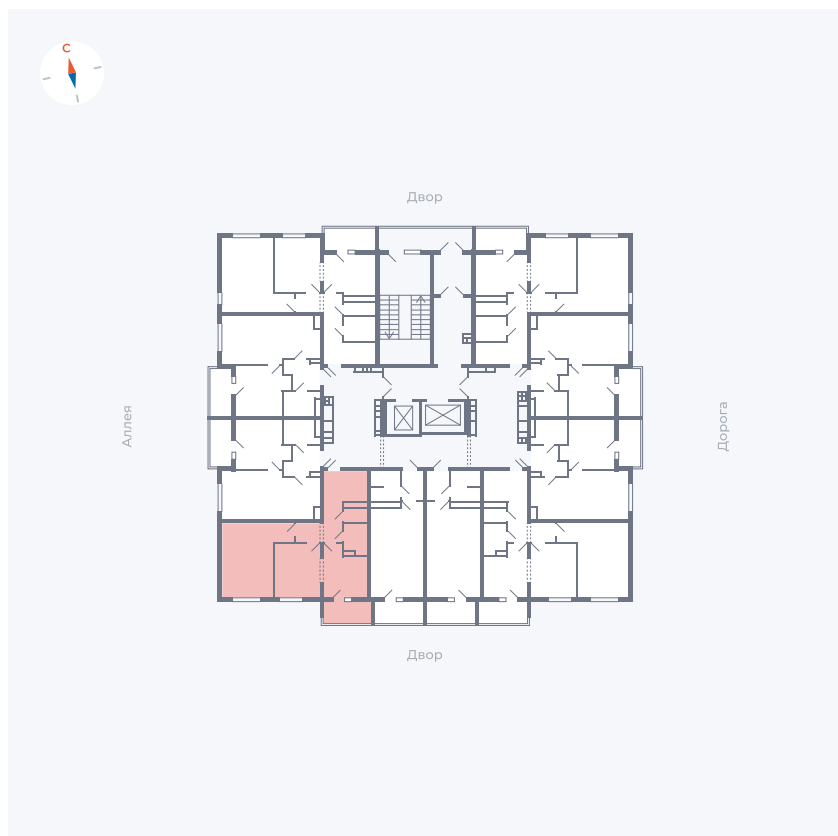

На этаже

Для заметок

Дата генерации: 02.08.2025