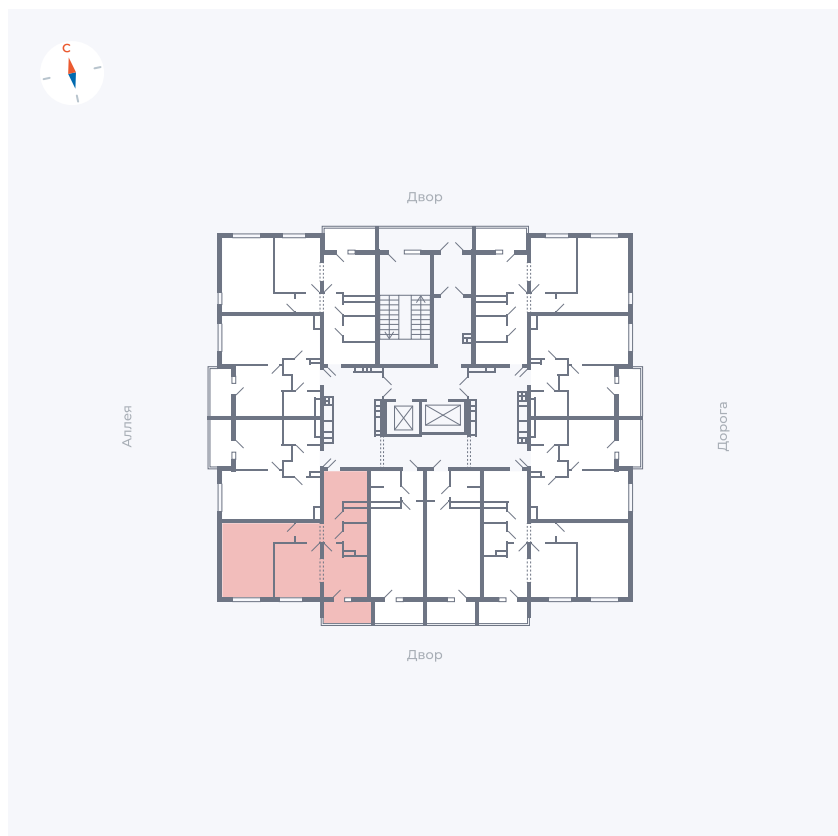

На этаже

Для заметок

Дата генерации: 21.05.2026