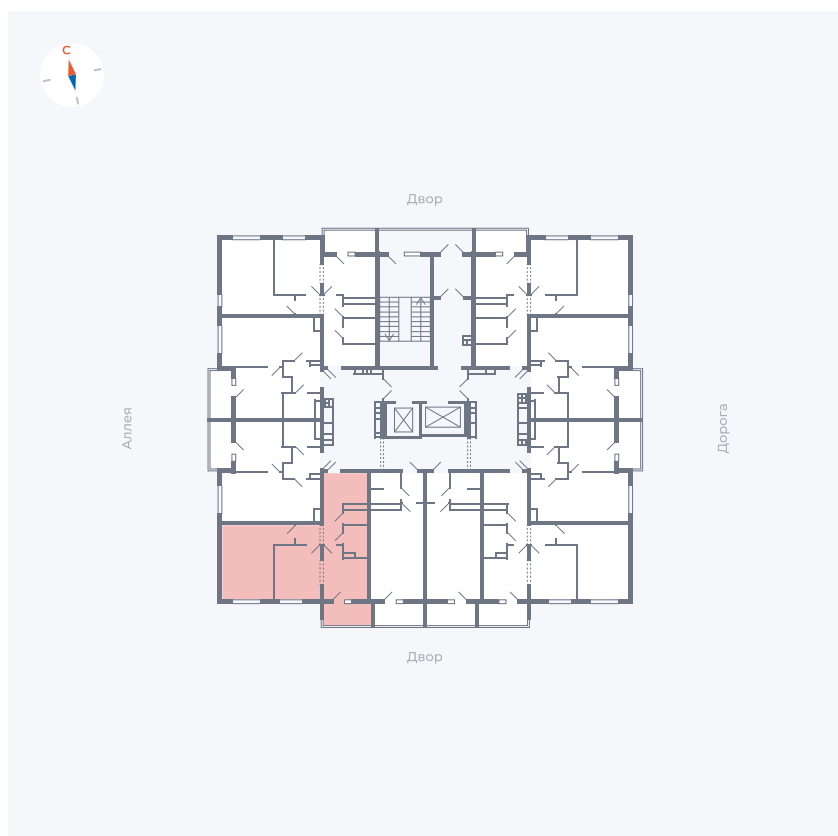

На этаже

Для заметок

Дата генерации: 06.04.2026