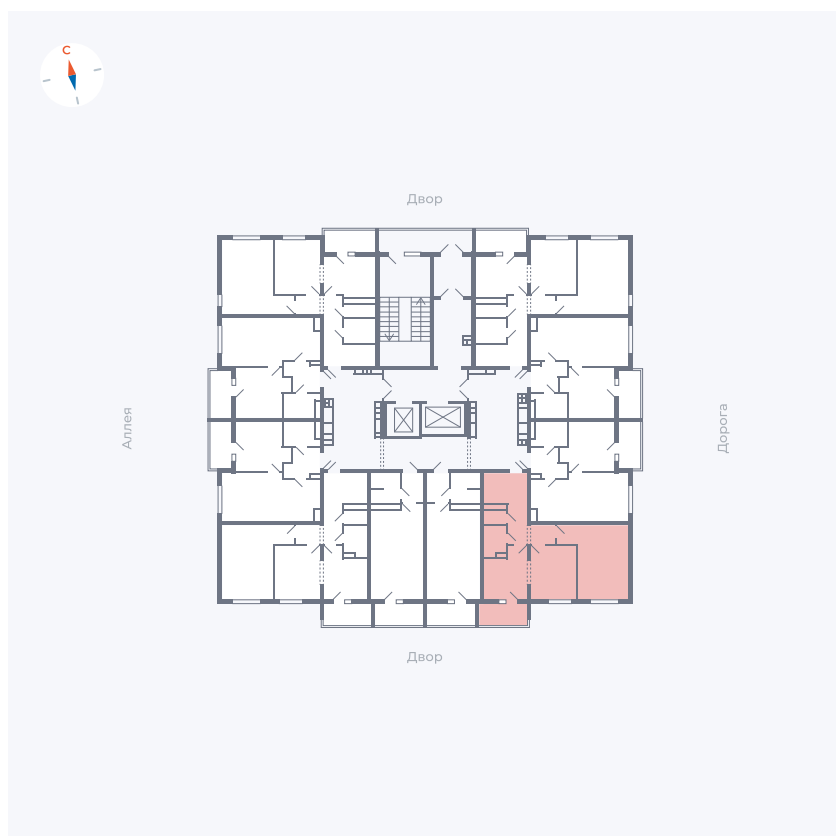

На этаже

Для заметок

Дата генерации: 10.06.2026