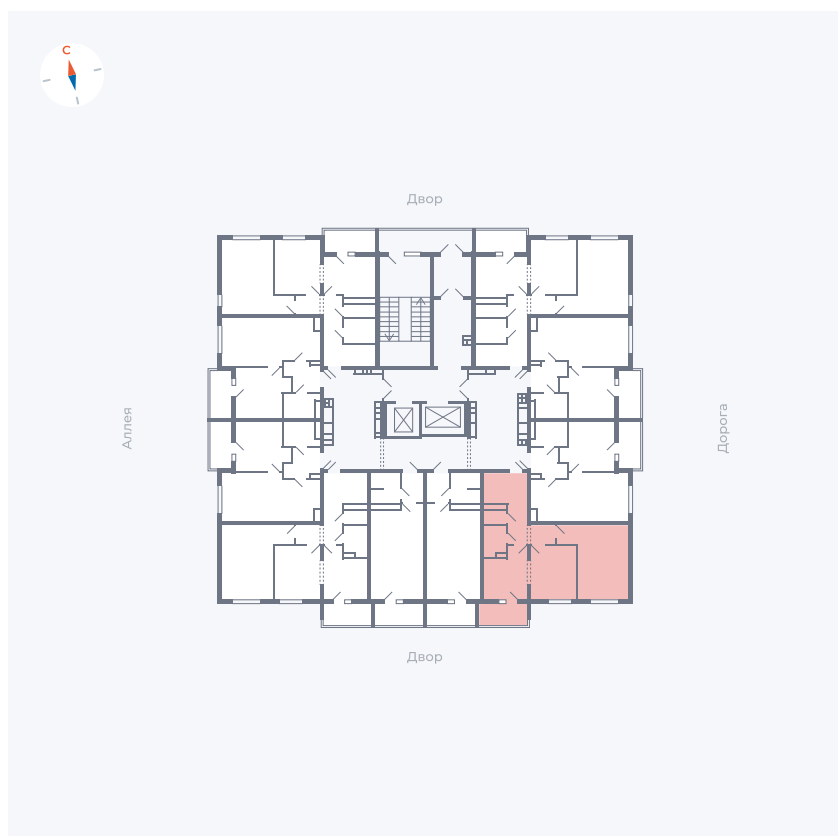

На этаже

Для заметок

Дата генерации: 31.10.2025