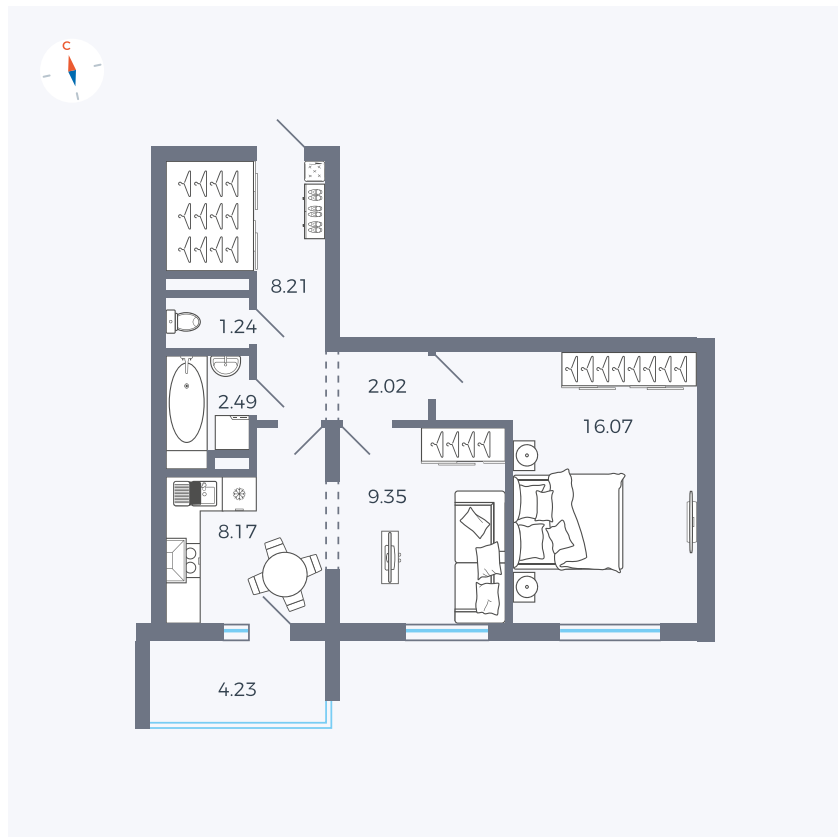

Планировка Тип 222

Квартира 24

Квартал 44.2 / Дом 3 / Секция 1 / Этаж 4

Комнат	2
Площадь	49.67 м ²
Срок сдачи	IV кв. 2026
Вид из окна	Двор

Отделка

Цена:

0 Р

Вы можете забронировать эту квартиру, или получить консультацию позвонив по номеру