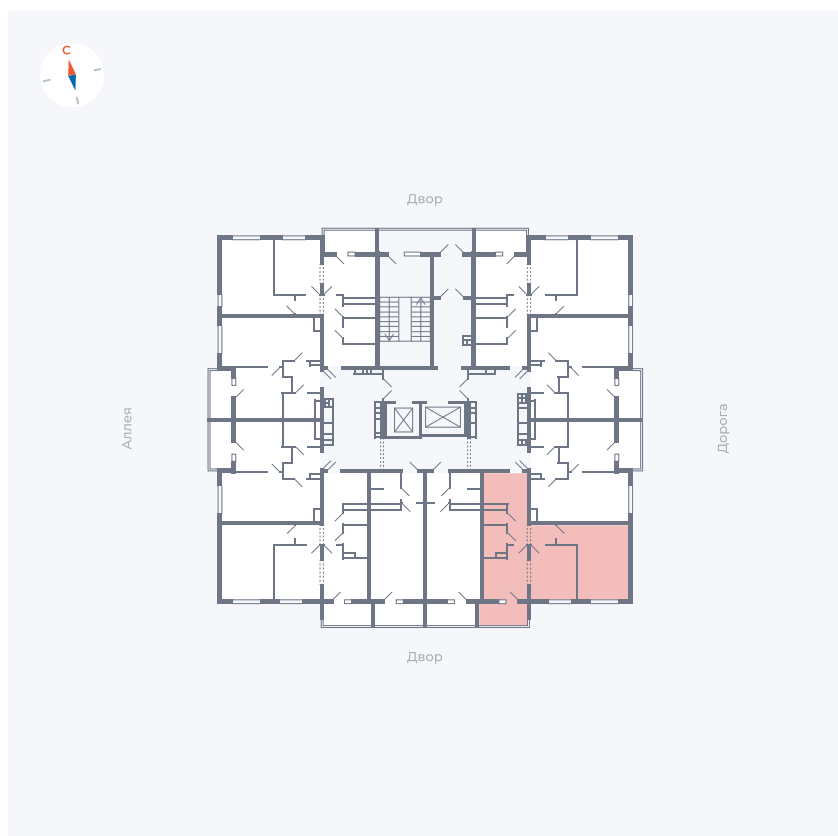

На этаже

Для заметок

Дата генерации: 30.06.2026