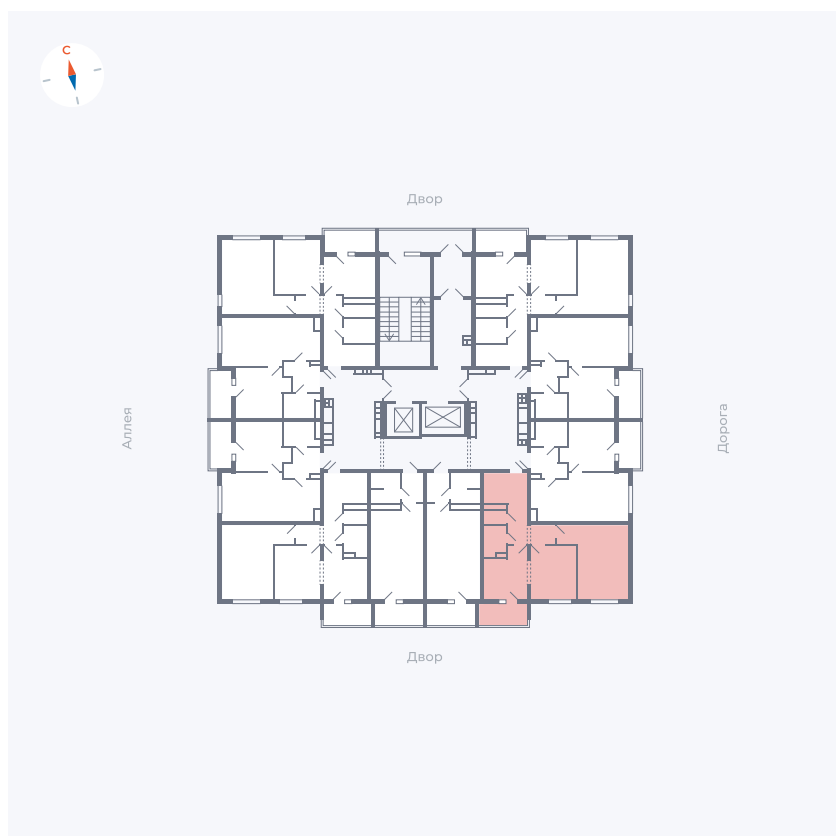

# Квартира 24

Квартал 44.2 / Дом 3 / Секция 1 / Этаж 4

Комнат	2
Площадь	49.67 м <sup>2</sup>
Срок сдачи	Дом сдан
Вид из окна	Двор

## На этаже