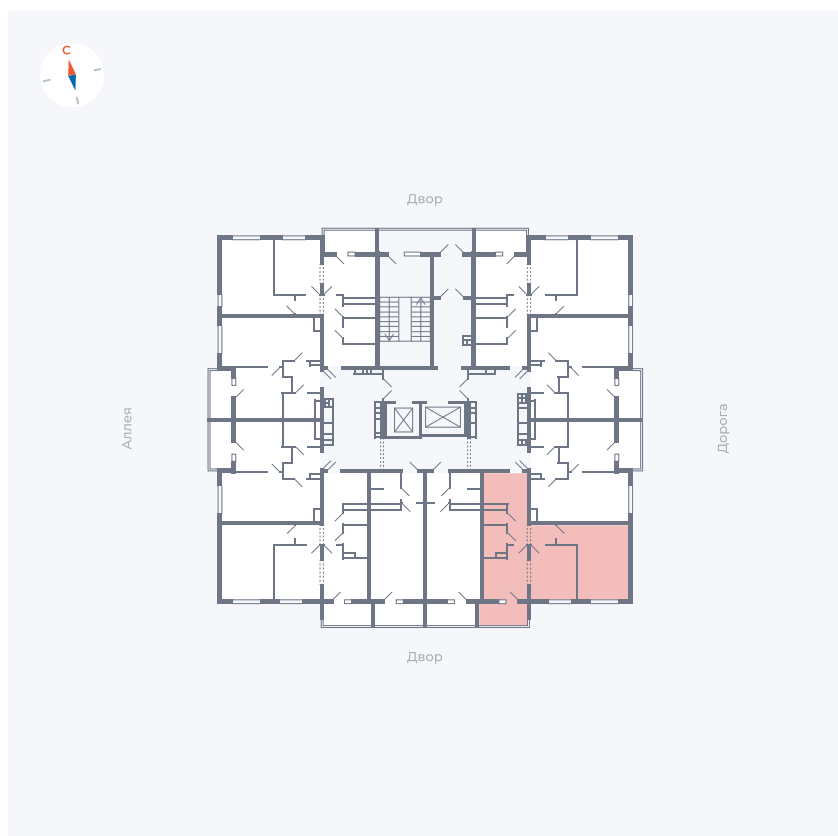

# Квартира 24

Квартал 44.2 / Дом 3 / Секция 1 / Этаж 4

Комнат	2
Площадь	49.67 м <sup>2</sup>
Срок сдачи	Дом сдан
Вид из окна	Двор