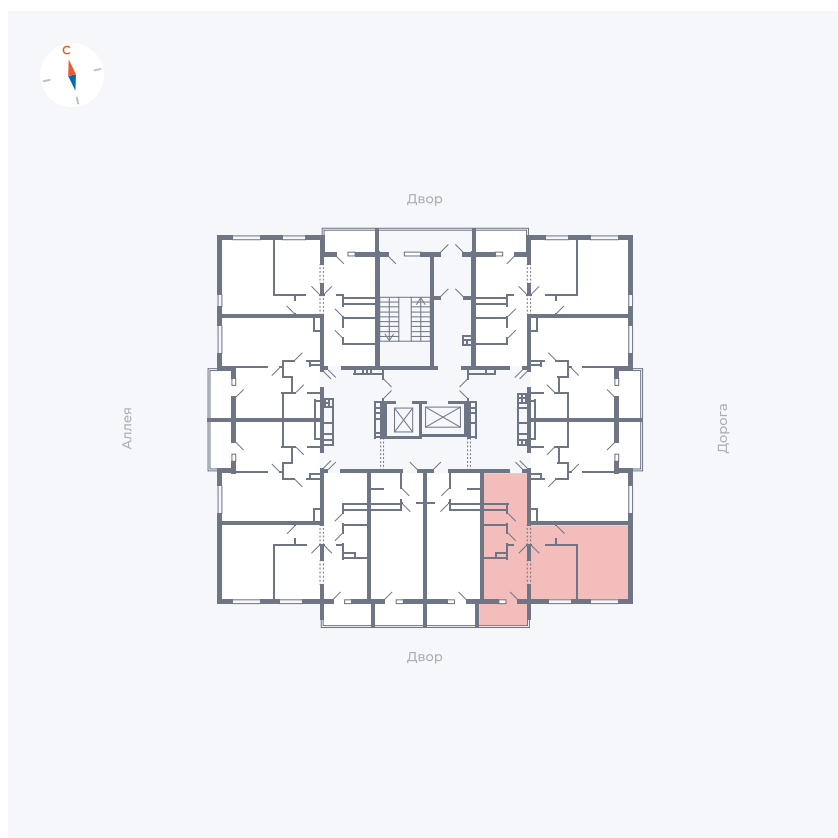

# Квартира 24

Квартал 44.2 / Дом 3 / Секция 1 / Этаж 4

Комнат	2
Площадь	49.67 м <sup>2</sup>
Срок сдачи	Дом сдан
Вид из окна	Двор

## На этаже