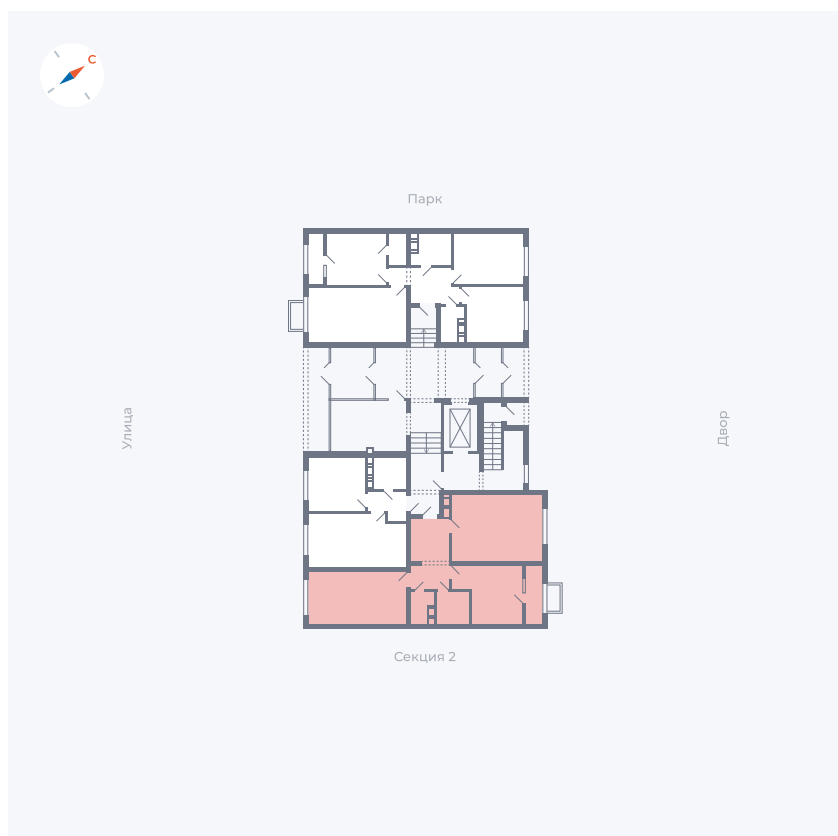

На этаже

Для заметок

Дата генерации: 23.02.2025