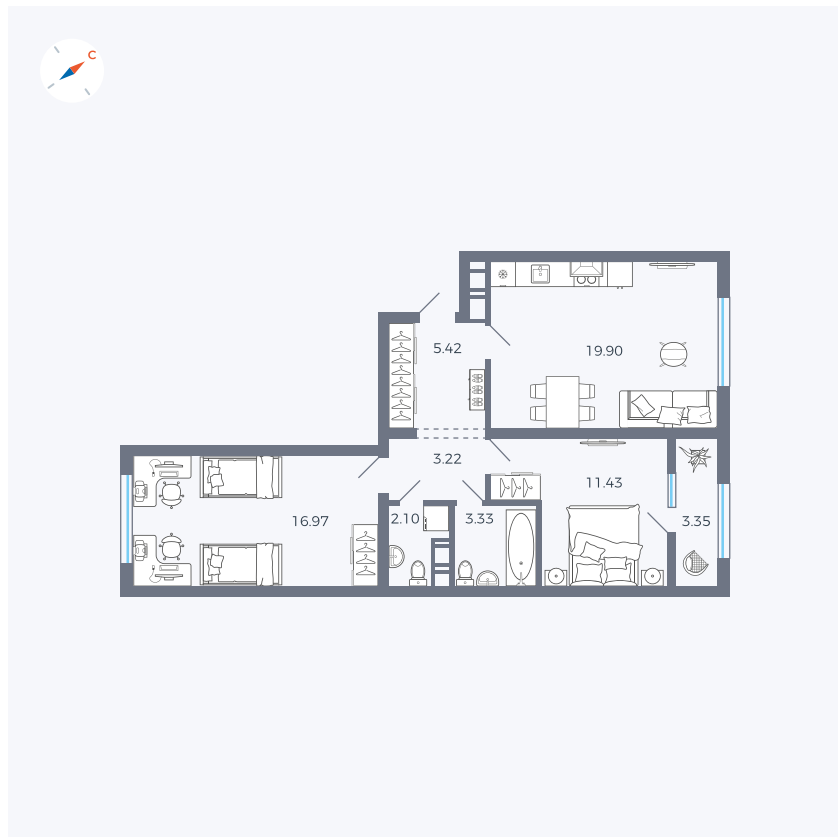

Планировка Тип 259з

Квартира 1

Квартал 42 / Дом 3 / Секция 1 / Этаж 1

Комнат 2

Площадь 65.72 м²

Срок сдачи II кв. 2026

Вид из окна Двор и улица

Отделка