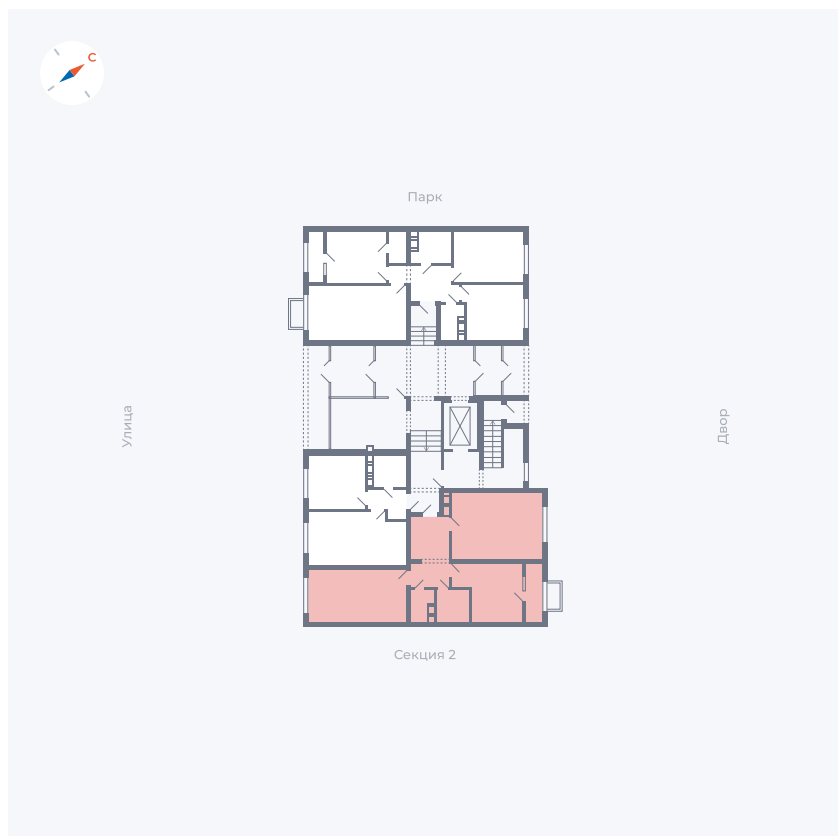

На этаже

Для заметок

Дата генерации: 04.04.2025