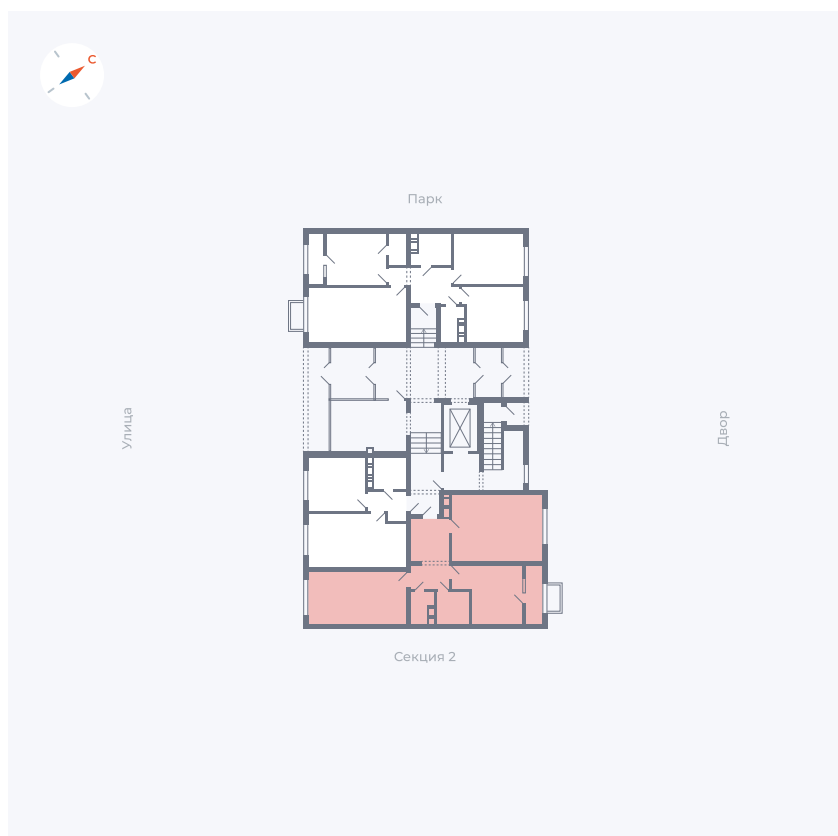

На этаже

Для заметок

Дата генерации: 27.04.2025