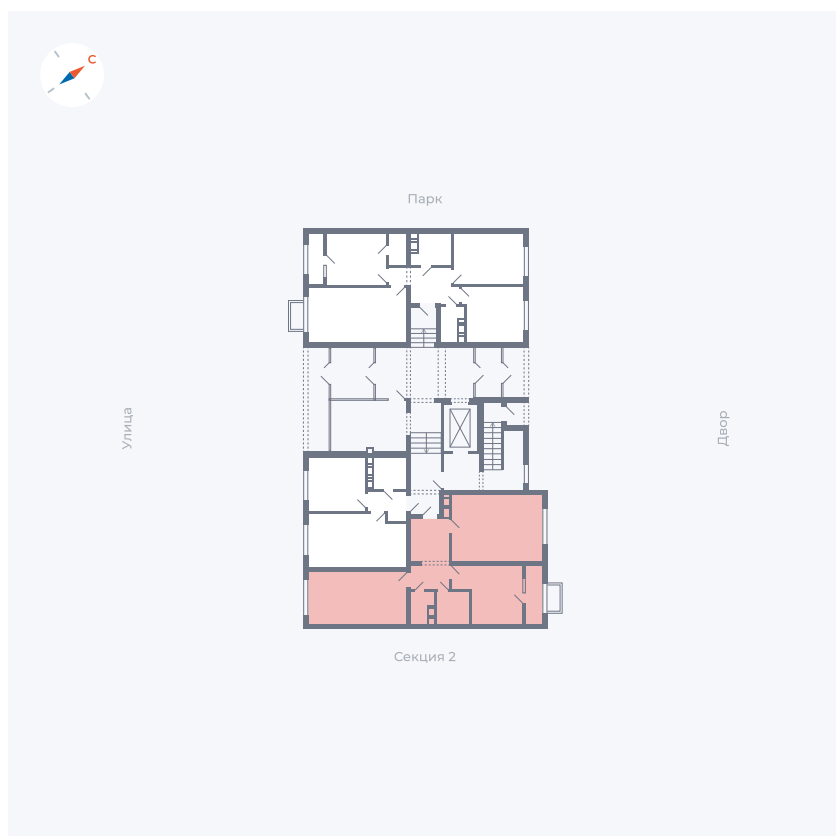

На этаже

Для заметок

Дата генерации: 04.04.2025