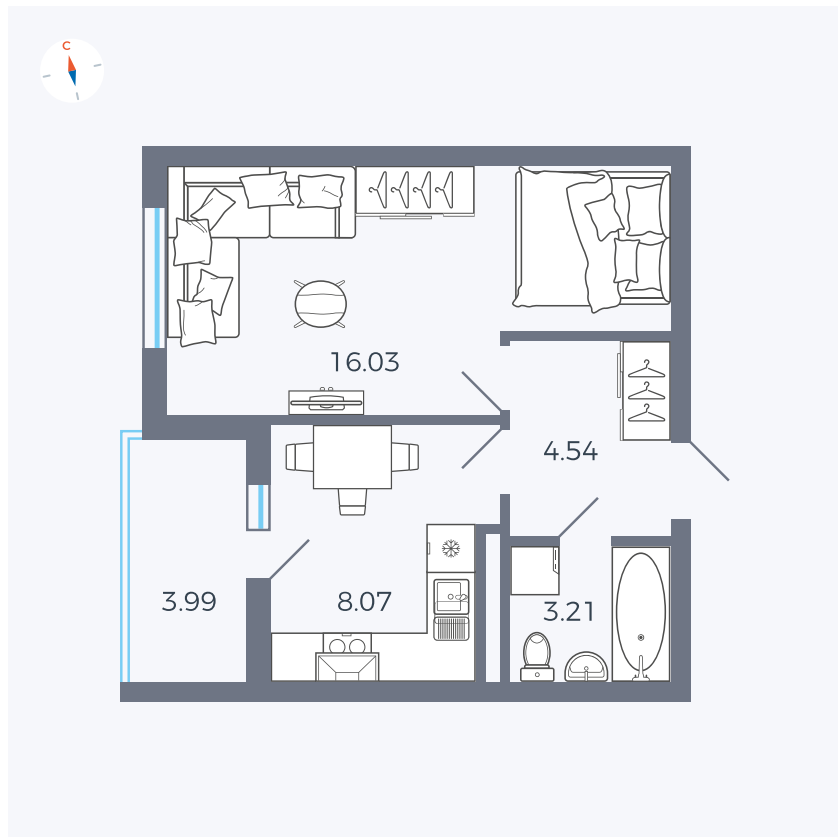

Планировка Тип 114з

Квартира 28

Квартал 44.2 / Дом 4 / Секция 1 / Этаж 3

Комнат 1

Площадь 33.85 м²

Срок сдачи IV кв. 2026

Вид из окна Аллея

Отделка