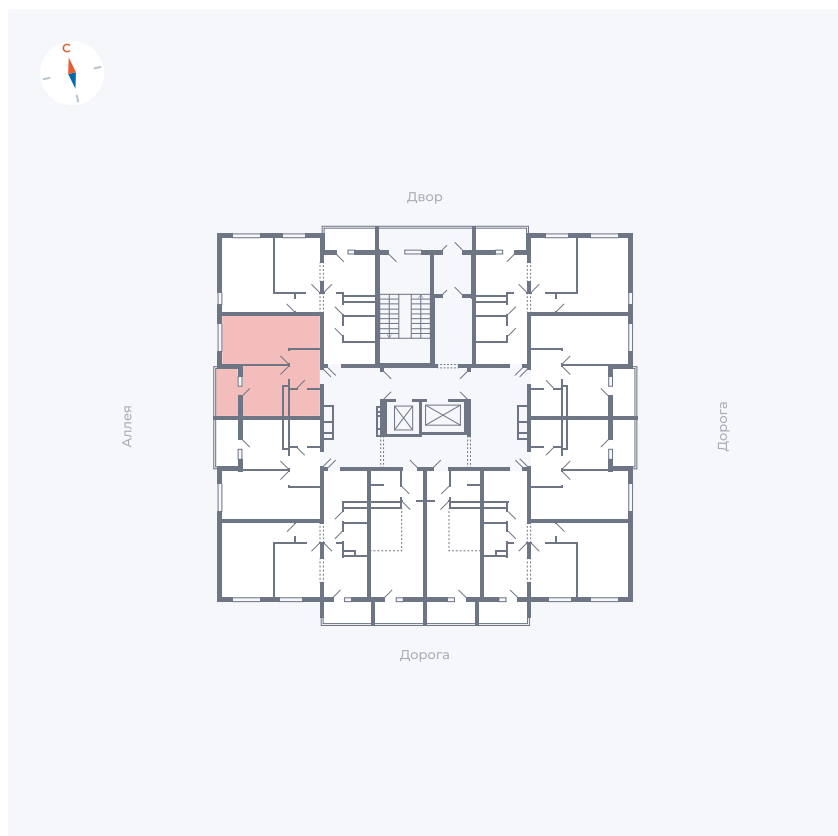

На этаже

Для заметок

Дата генерации: 24.11.2024