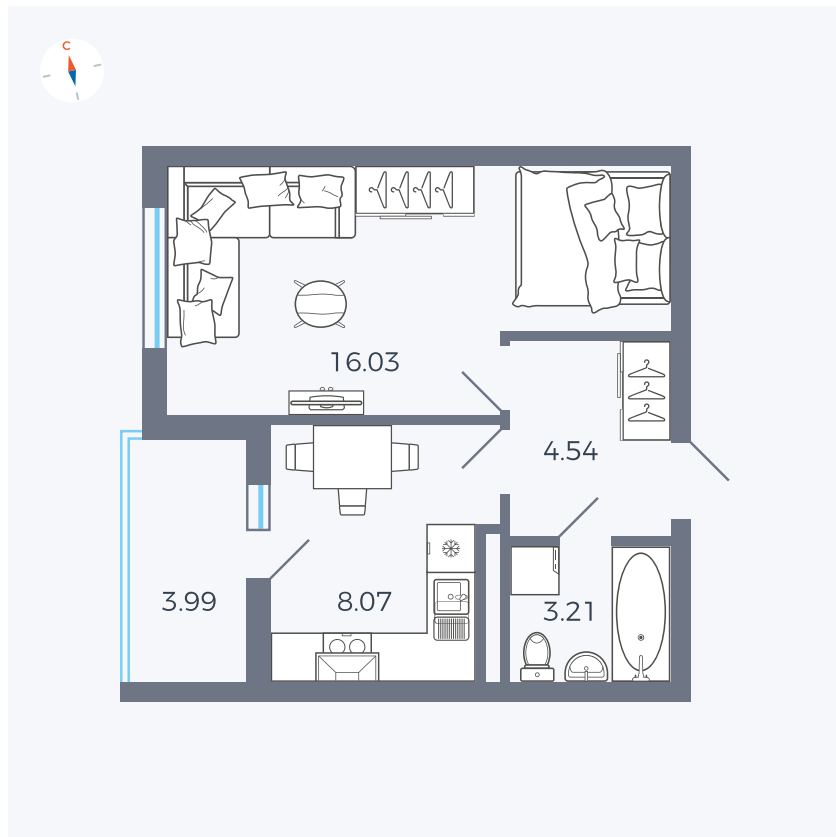

Планировка Тип 114з

Квартира 28

Квартал 44.2 / Дом 4 / Секция 1 / Этаж 3

Комнат 1

Площадь 33.85 м²

Срок сдачи IV кв. 2026

Вид из окна Аллея

Отделка