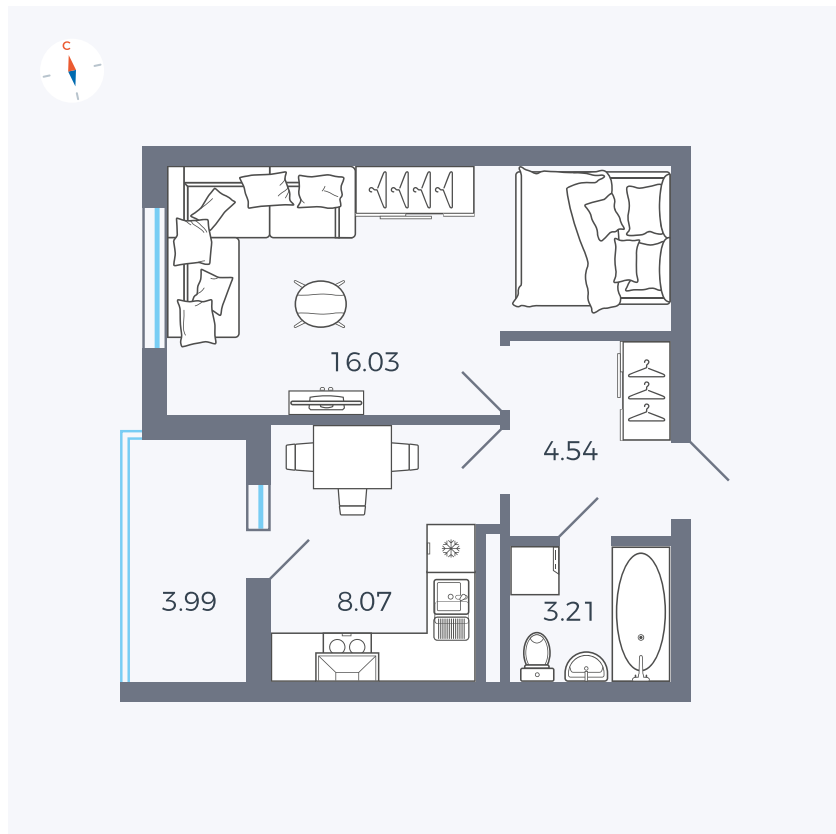

Планировка Тип 114з

Квартира 28

Квартал 44.2 / Дом 4 / Секция 1 / Этаж 3

Комнат 1

Площадь 33.85 м²

Срок сдачи IV кв. 2026

Вид из окна Аллея

Отделка