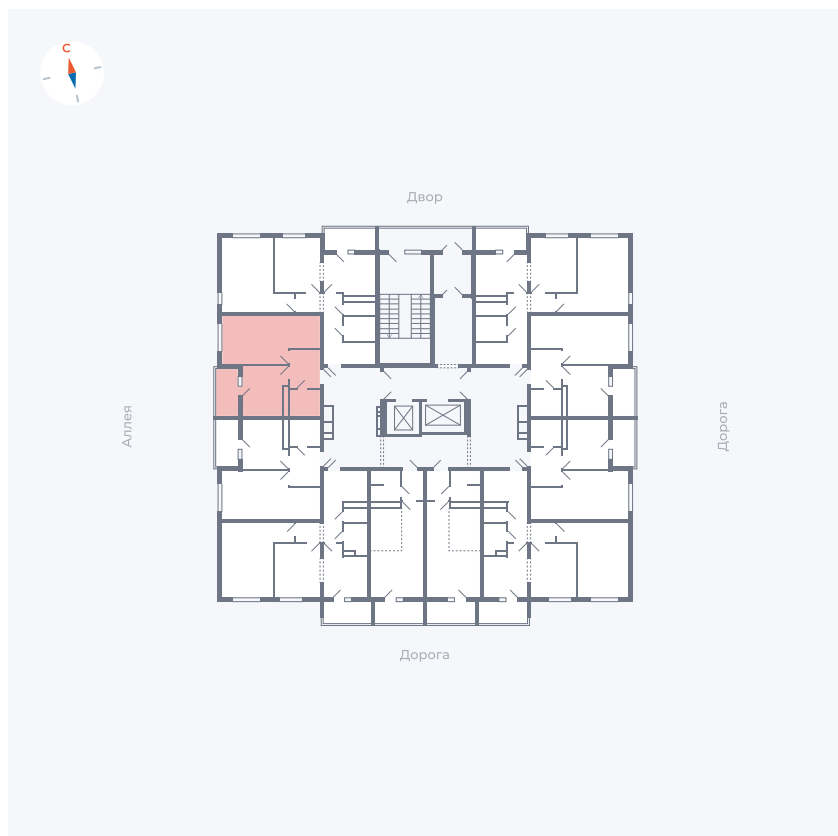

На этаже

Для заметок

Дата генерации: 08.01.2025