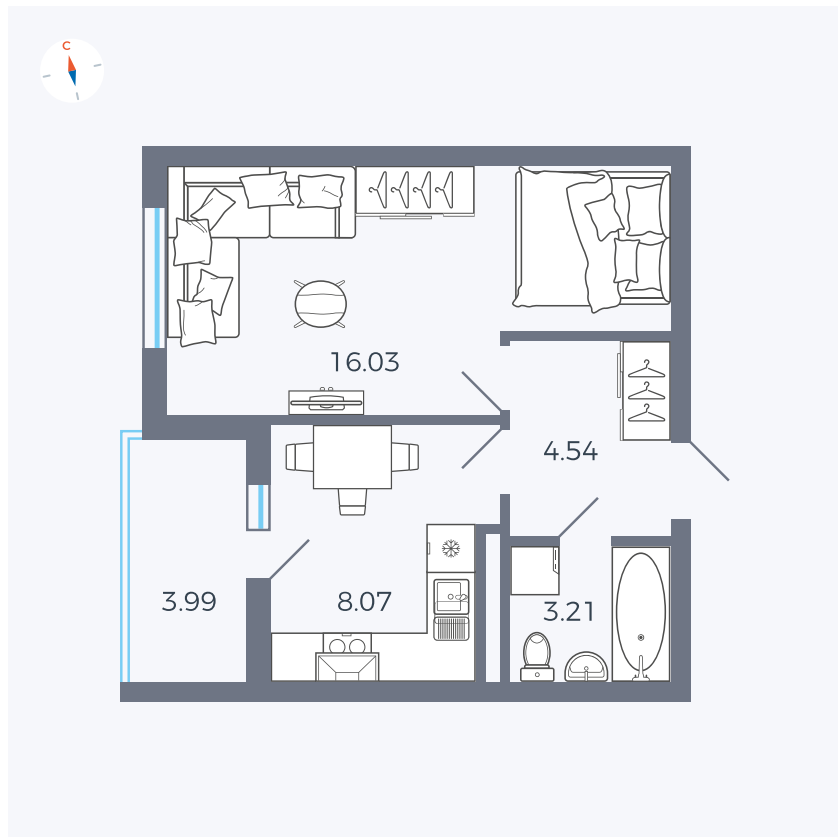

Планировка Тип 114з

Квартира 28

Квартал 44.2 / Дом 4 / Секция 1 / Этаж 3

Комнат 1

Площадь ..... 33.85 м²

Срок сдачи ..... IV кв. 2026

Вид из окна ..... Аллея

Отделка

Цена: **0** **₽**

Вы можете забронировать эту квартиру, или получить консультацию позвонив по номеру

+7 (846) 264-00-64