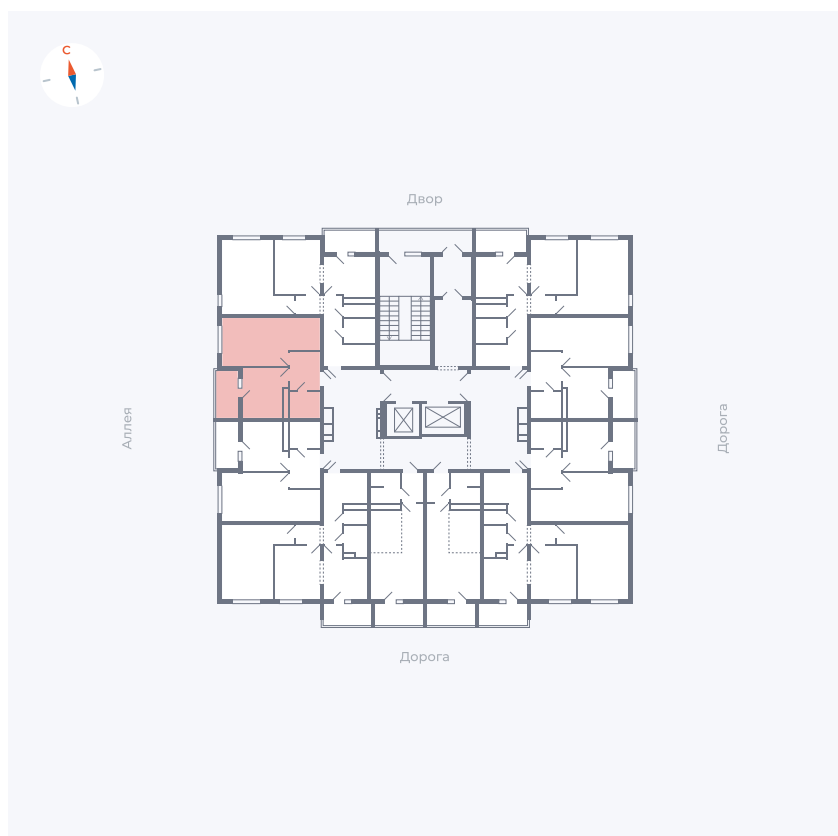

На этаже

Для заметок

Дата генерации: 24.11.2024