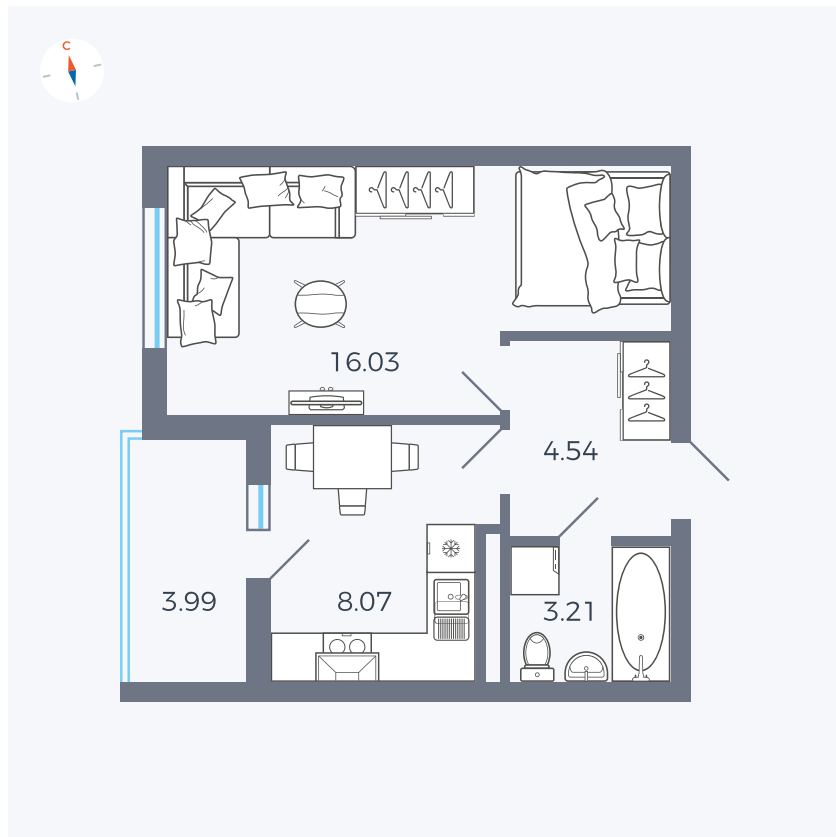

Планировка Тип 114з

Квартира 28

Квартал 44.2 / Дом 4 / Секция 1 / Этаж 3

Комнат	1
Площадь	33.85 м ²
Срок сдачи	IV кв. 2026
Вид из окна	Аллея

Отделка

Цена: **0 Р**

Вы можете забронировать эту квартиру, или получить консультацию позвонив по номеру