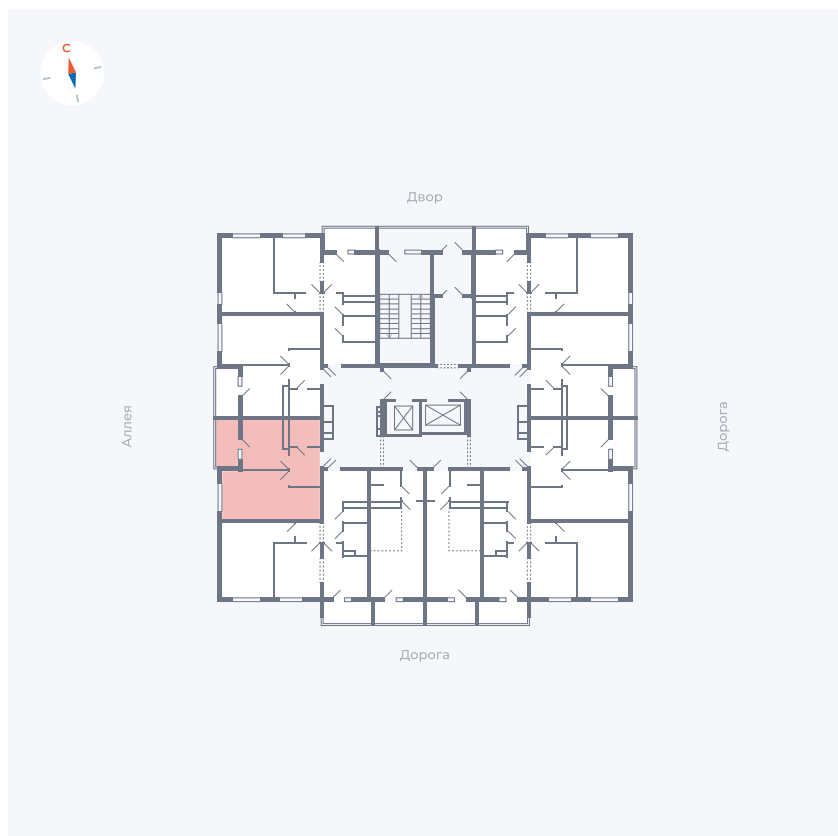

На этаже

Для заметок

Дата генерации: 23.02.2025