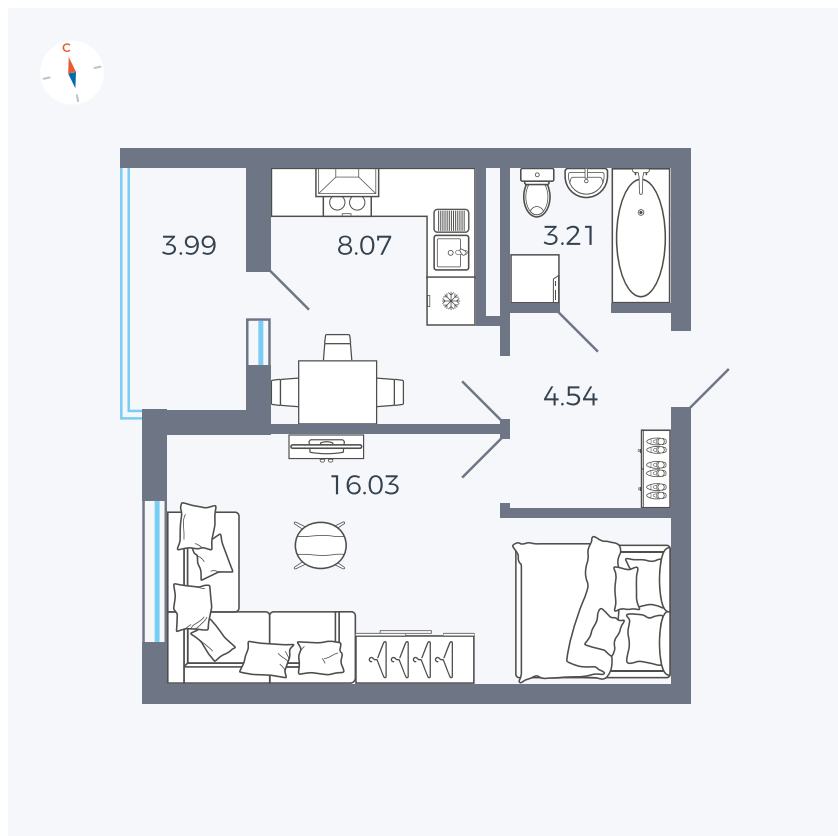

Планировка Тип 114

Квартира 27

Квартал 44.2 / Дом 4 / Секция 1 / Этаж 3

Комнат	1
Площадь	33.85 м ²
Срок сдачи	IV кв. 2026
Вид из окна	Аллея

Отделка

Цена: **0 Р**

Вы можете забронировать эту квартиру, или получить консультацию позвонив по номеру