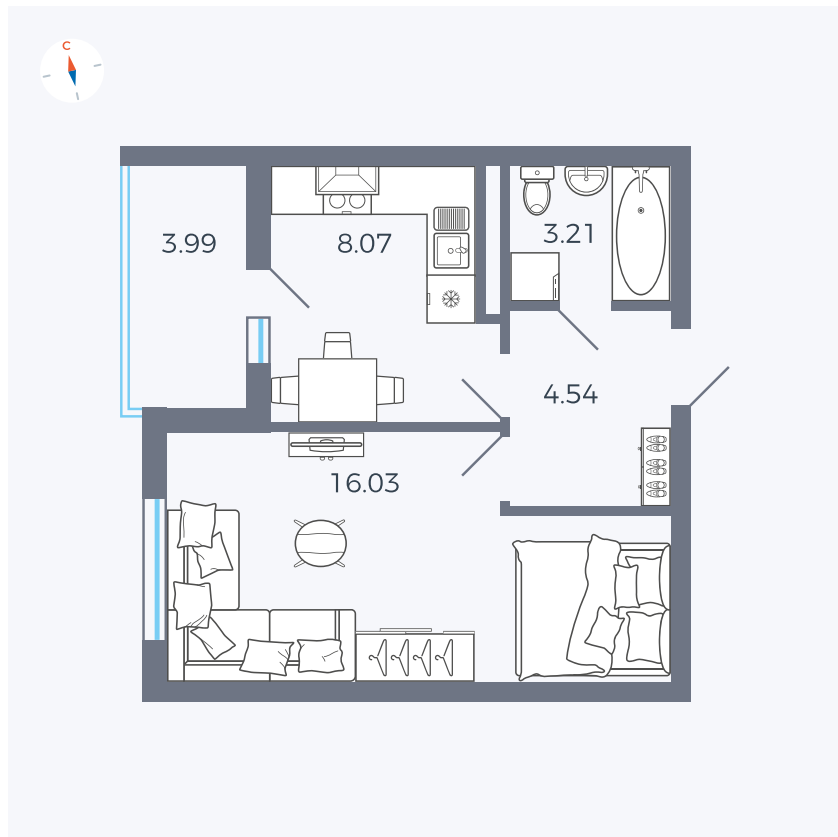

Планировка Тип 114

Квартира 27

Квартал 44.2 / Дом 4 / Секция 1 / Этаж 3

Комнат 1

Площадь 33.85 м²

Срок сдачи IV кв. 2026

Вид из окна Аллея

Отделка