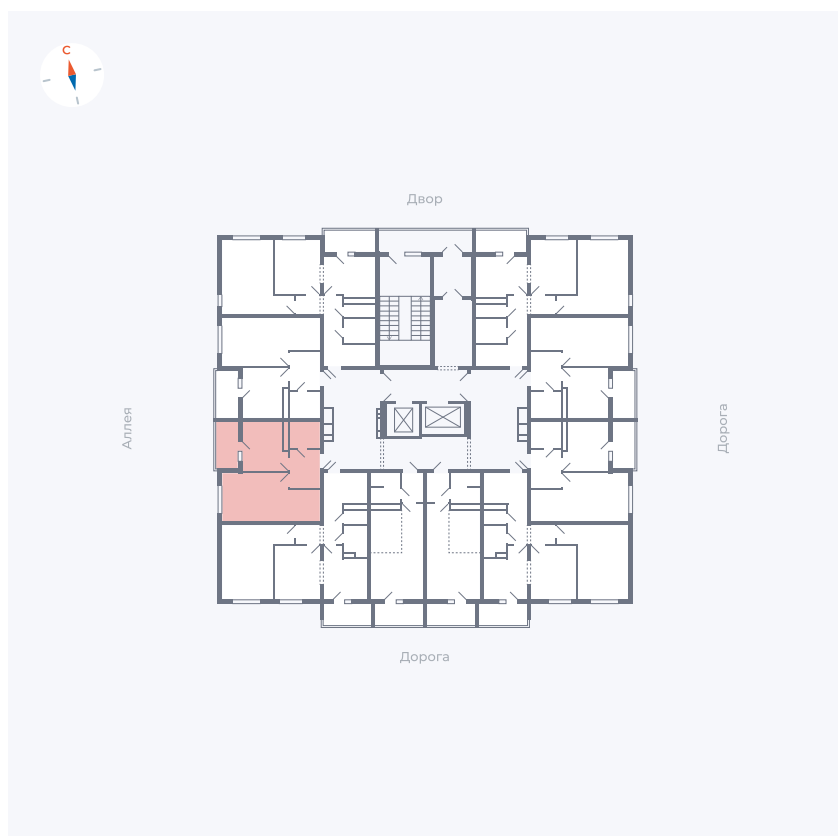

На этаже

Для заметок

Дата генерации: 16.10.2024