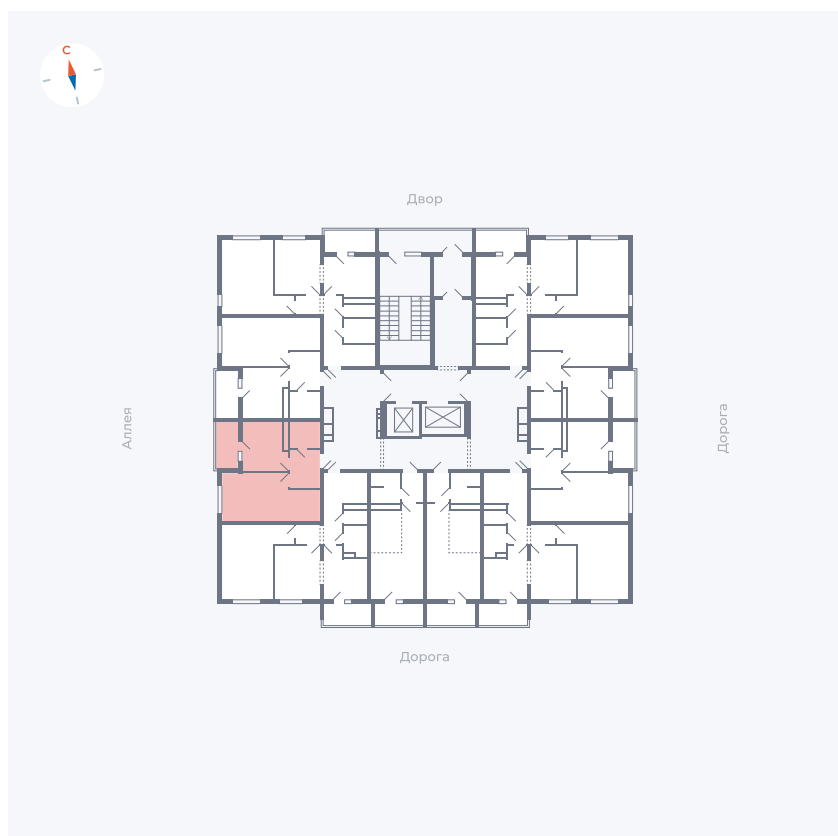

На этаже

Для заметок

Дата генерации: 08.01.2025