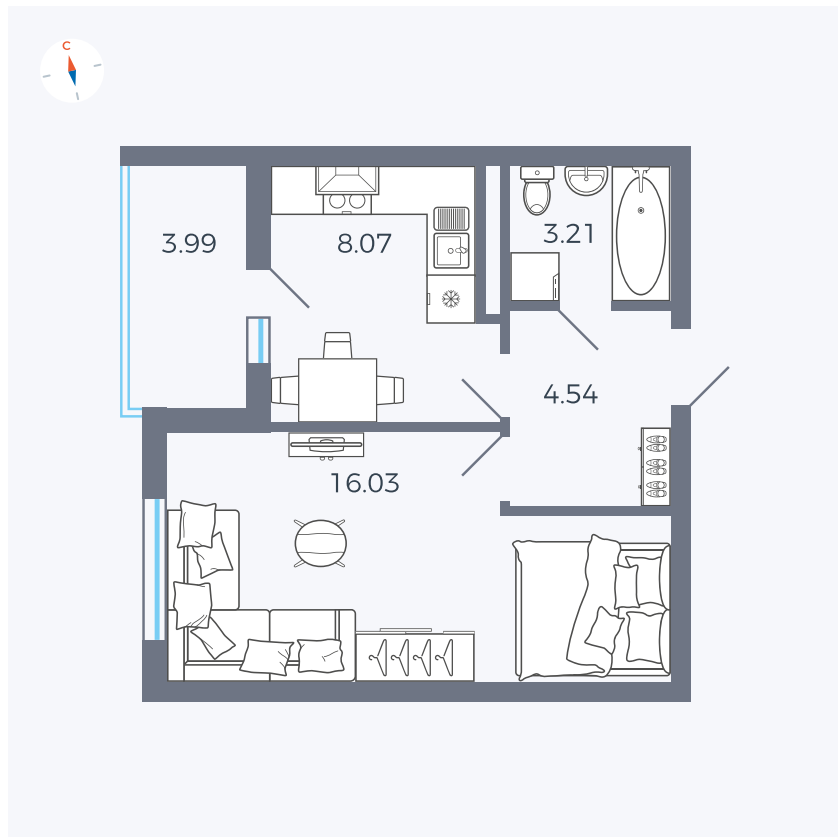

Планировка Тип 114

Квартира 27

Квартал 44.2 / Дом 4 / Секция 1 / Этаж 3

Комнат	1
Площадь	33.85 м ²
Срок сдачи	IV кв. 2026
Вид из окна	Аллея

Отделка

Цена: **0 Р**

Вы можете забронировать эту квартиру, или получить консультацию позвонив по номеру