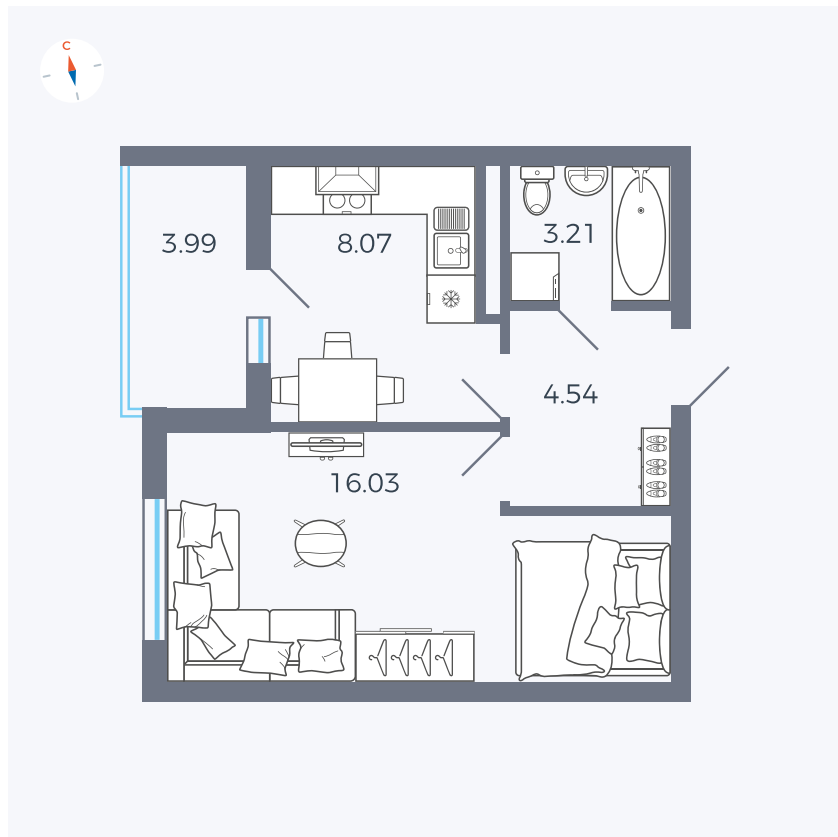

Планировка Тип 114

# Квартира 27

Квартал 44.2 / Дом 4 / Секция 1 / Этаж 3

Комнат	1
Площадь	33.85 м <sup>2</sup>
Срок сдачи	IV кв. 2026
Вид из окна	Аллея