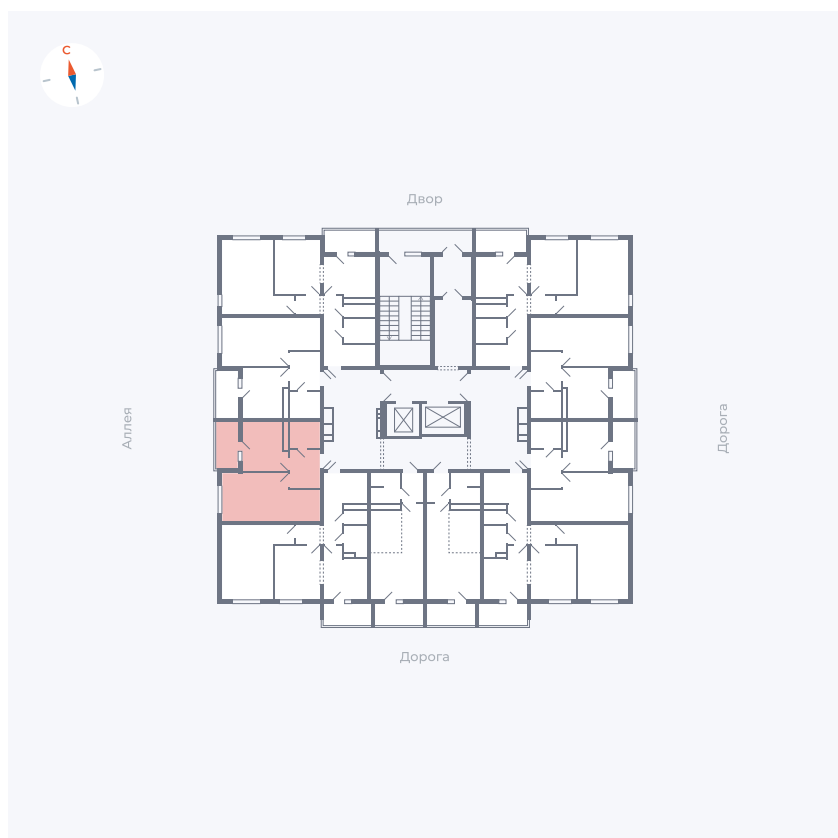

На этаже

Для заметок

Дата генерации: 08.01.2025