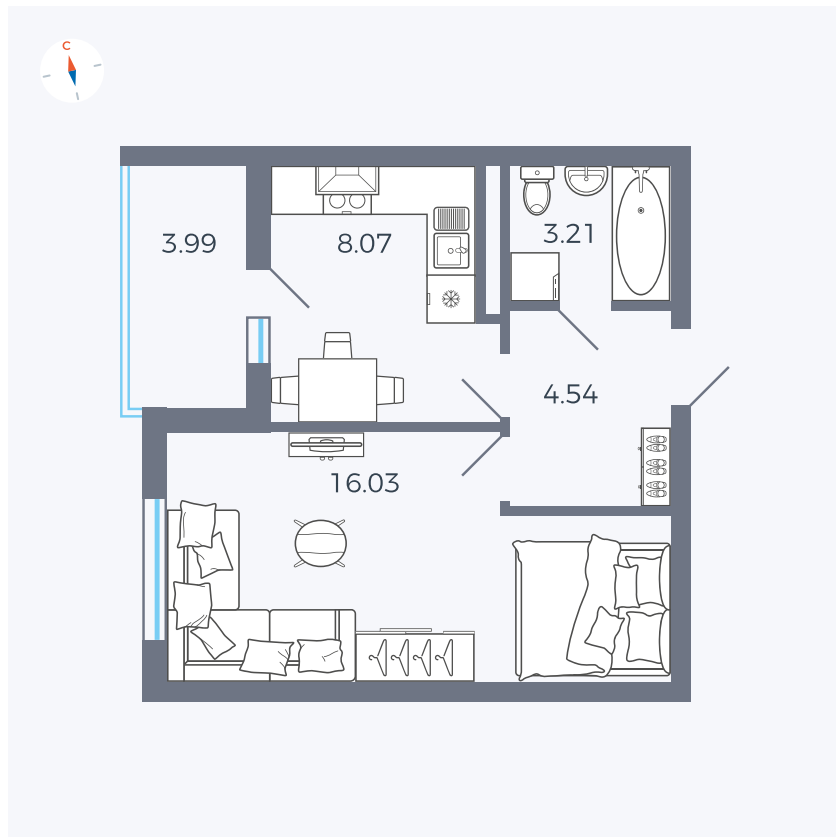

Планировка Тип 114

Квартира 27

Квартал 44.2 / Дом 4 / Секция 1 / Этаж 3

Комнат 1

Площадь 33.85 м²

Срок сдачи IV кв. 2026

Вид из окна Аллея

Отделка