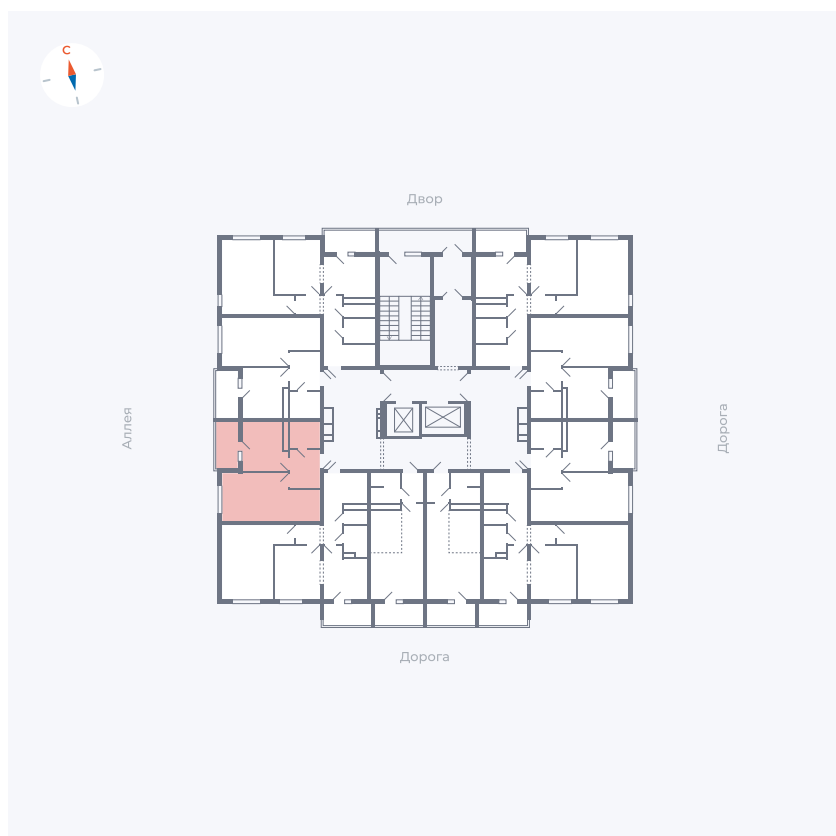

На этаже

Для заметок

Дата генерации: 24.11.2024