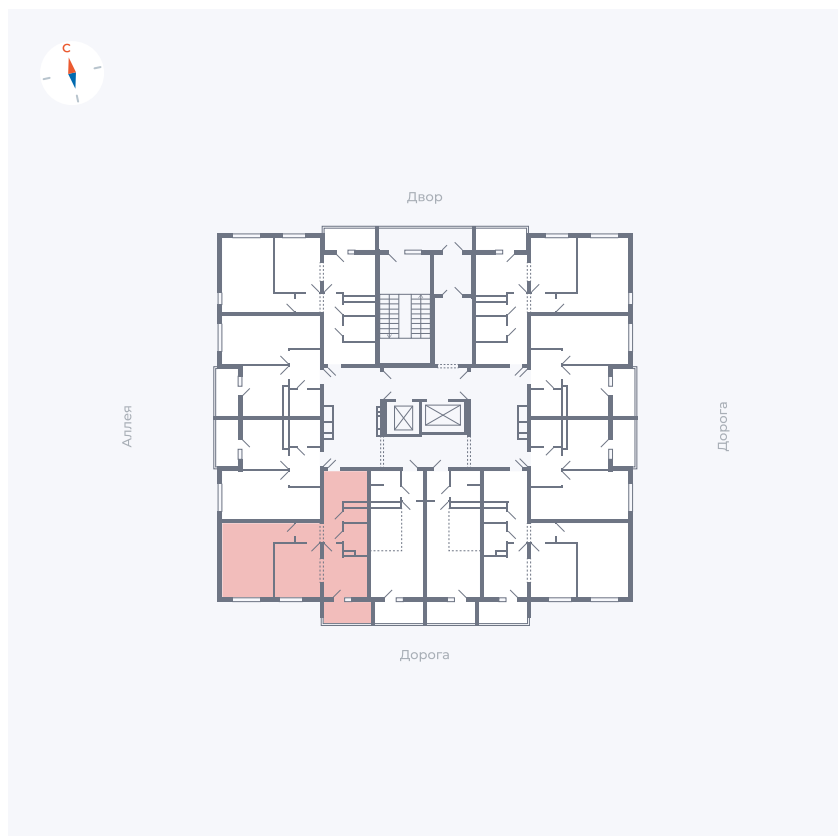

На этаже

Для заметок

Дата генерации: 27.04.2026