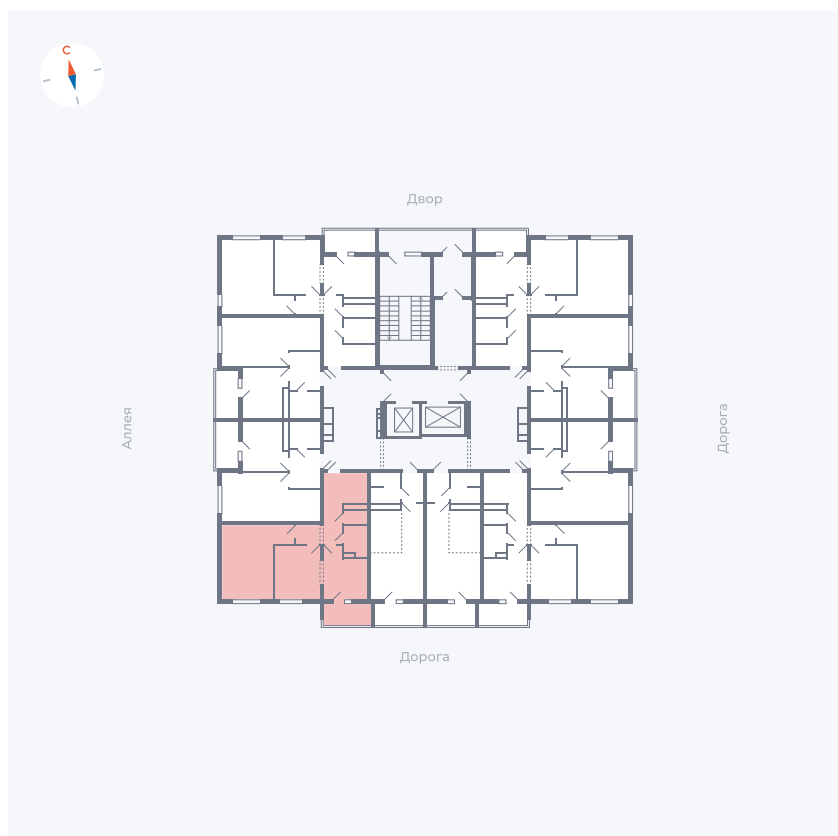

# Квартира 26

Квартал 44.2 / Дом 4 / Секция 1 / Этаж 3

Комнат	2
Площадь	49.6 м <sup>2</sup>
Срок сдачи	Дом сдан
Вид из окна	Улица

## На этаже