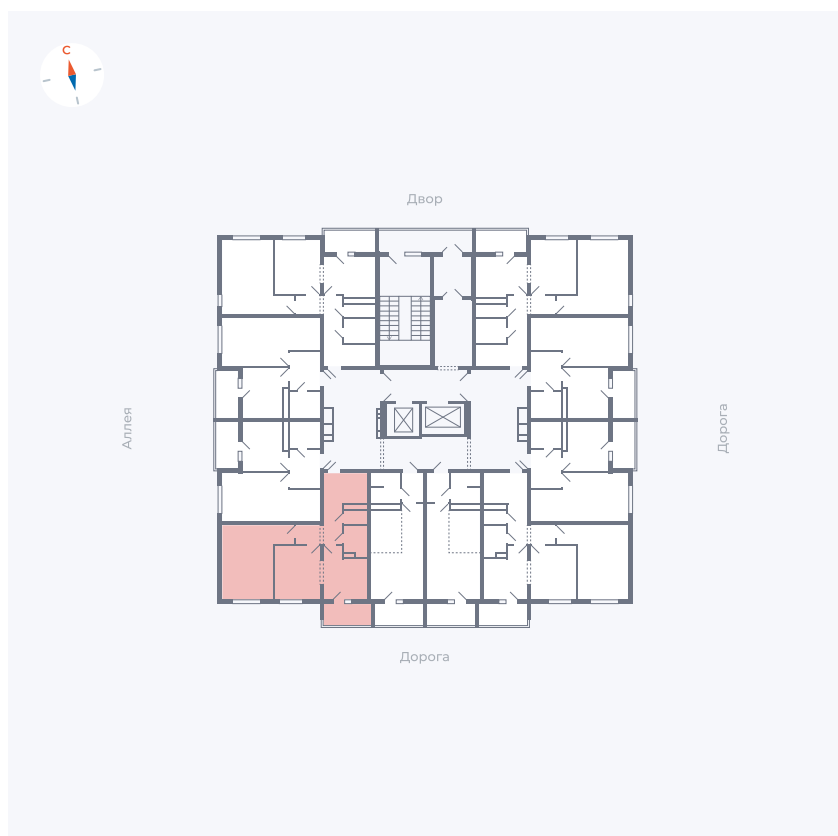

На этаже

Для заметок

Дата генерации: 22.11.2024