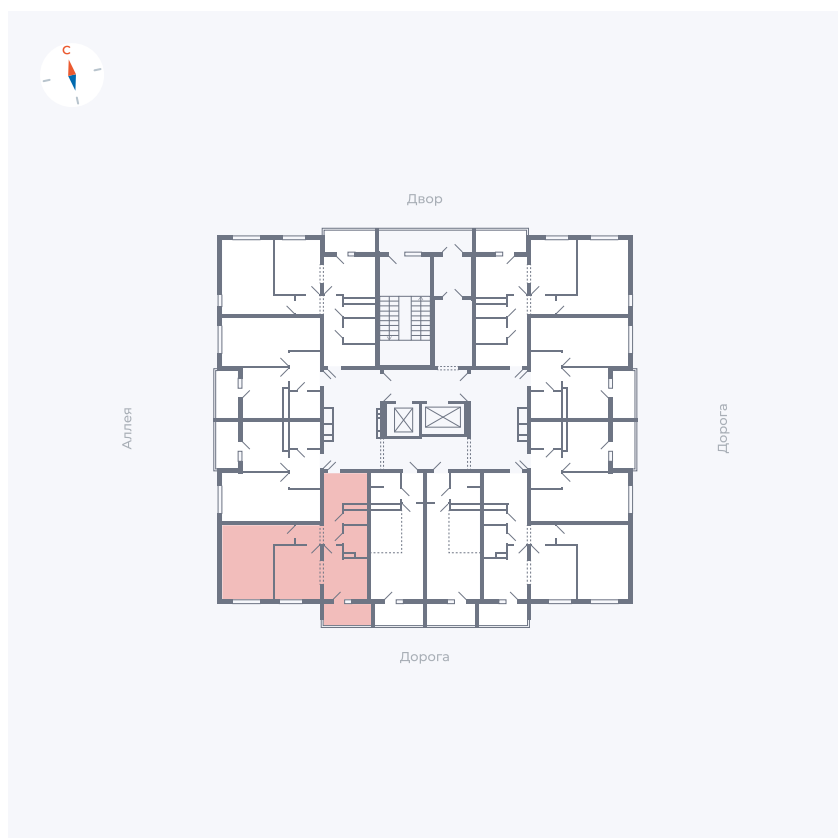

# Квартира 26

Квартал 44.2 / Дом 4 / Секция 1 / Этаж 3

Комнат	2
Площадь	49.6 м <sup>2</sup>
Срок сдачи	IV кв. 2026
Вид из окна	Улица

## На этаже