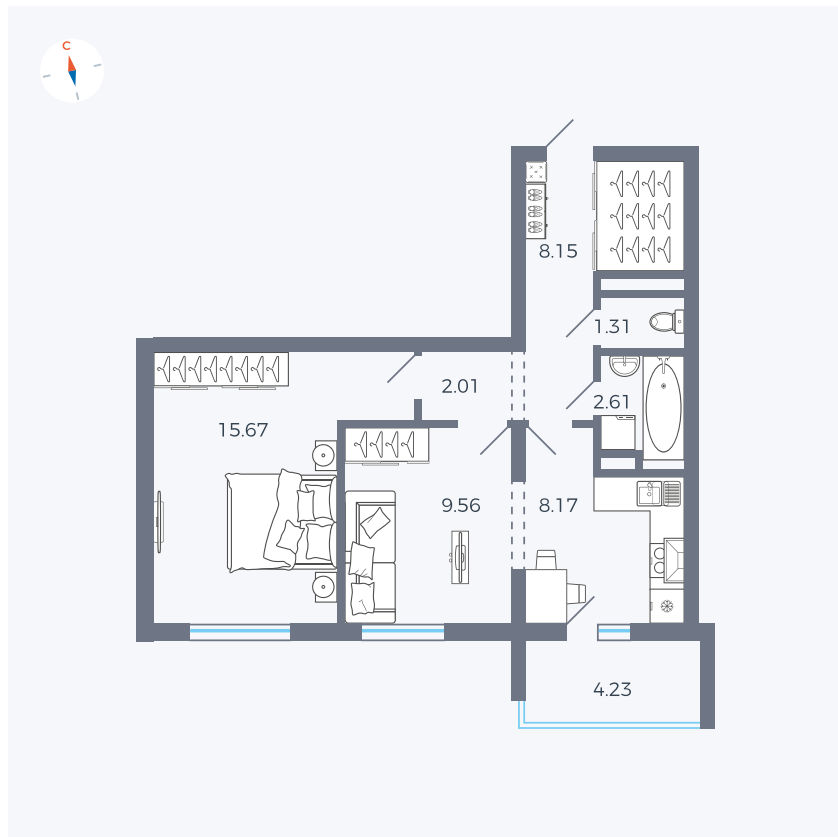

Планировка Тип 2223

# Квартира 26

Квартал 44.2 / Дом 4 / Секция 1 / Этаж 3

Комнат	2
Площадь	49.6 м <sup>2</sup>
Срок сдачи	IV кв. 2026
Вид из окна	Улица