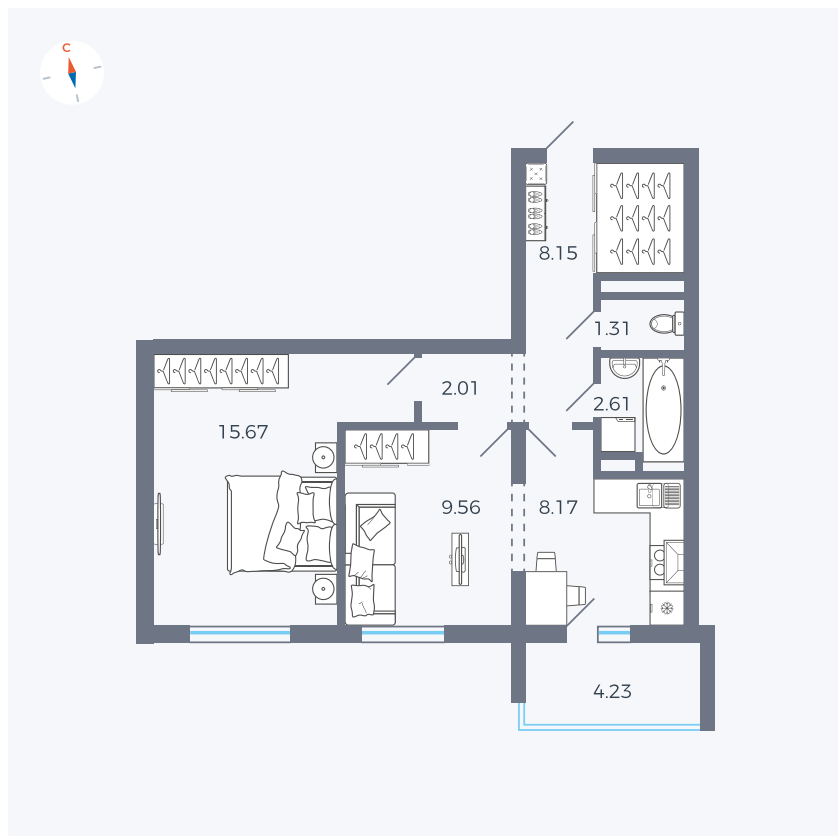

Планировка Тип 2223

# Квартира 26

Квартал 44.2 / Дом 4 / Секция 1 / Этаж 3

Комнат	2
Площадь	49.6 м <sup>2</sup>
Срок сдачи	IV кв. 2026
Вид из окна	Улица