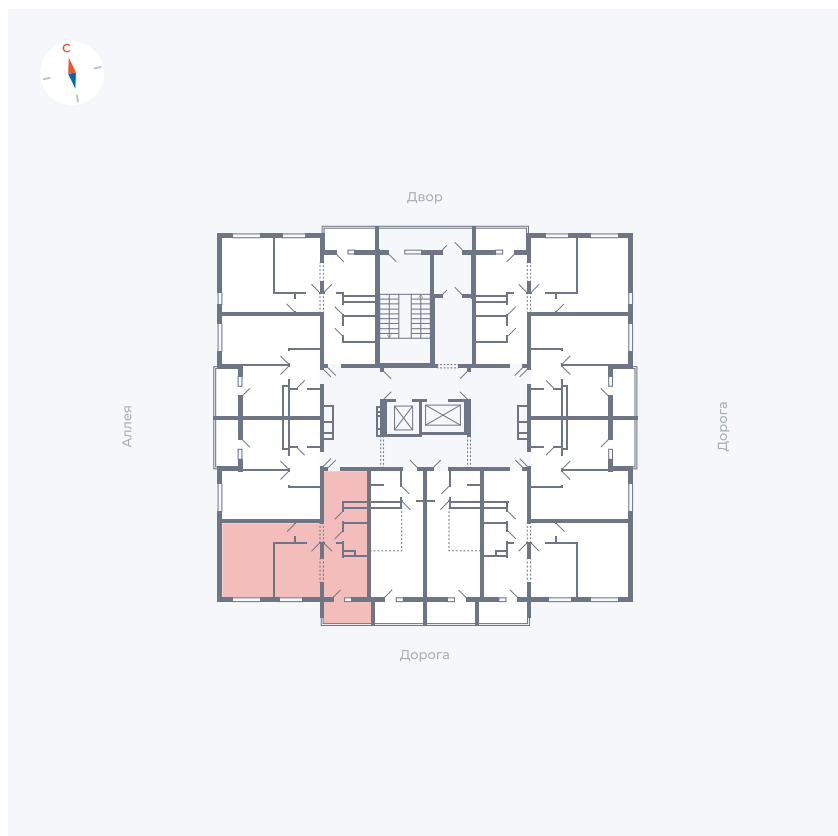

# Квартира 26

Квартал 44.2 / Дом 4 / Секция 1 / Этаж 3

Комнат	2
Площадь	49.6 м <sup>2</sup>
Срок сдачи	IV кв. 2026
Вид из окна	Улица

## На этаже