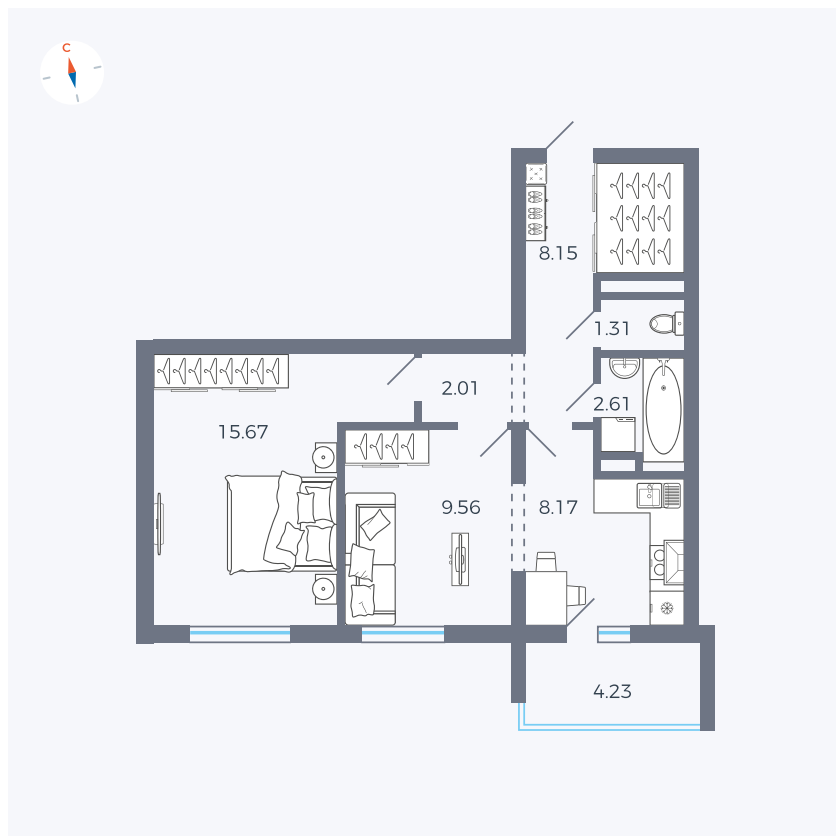

Планировка Тип 2223

Квартира 26

Квартал 44.2 / Дом 4 / Секция 1 / Этаж 3

Комнат	2
Площадь	49.6 м ²
Срок сдачи	IV кв. 2026
Вид из окна	Улица

Отделка

Цена:

0 Р

Вы можете забронировать эту квартиру, или получить консультацию позвонив по номеру