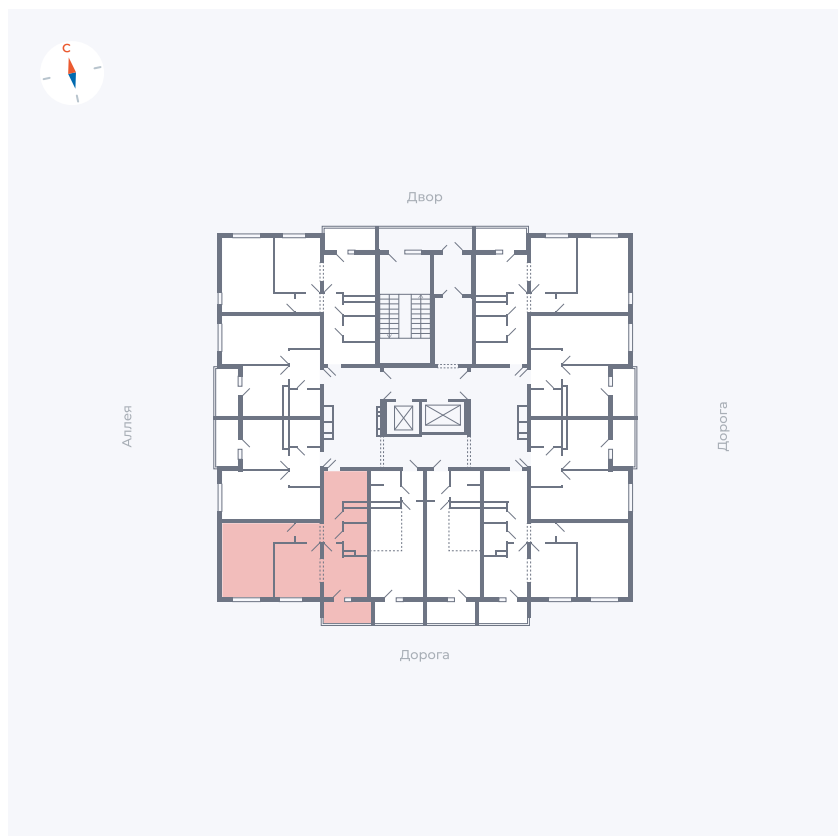

# Квартира 26

Квартал 44.2 / Дом 4 / Секция 1 / Этаж 3

Комнат	2
Площадь	49.6 м <sup>2</sup>
Срок сдачи	Дом сдан
Вид из окна	Улица

## На этаже