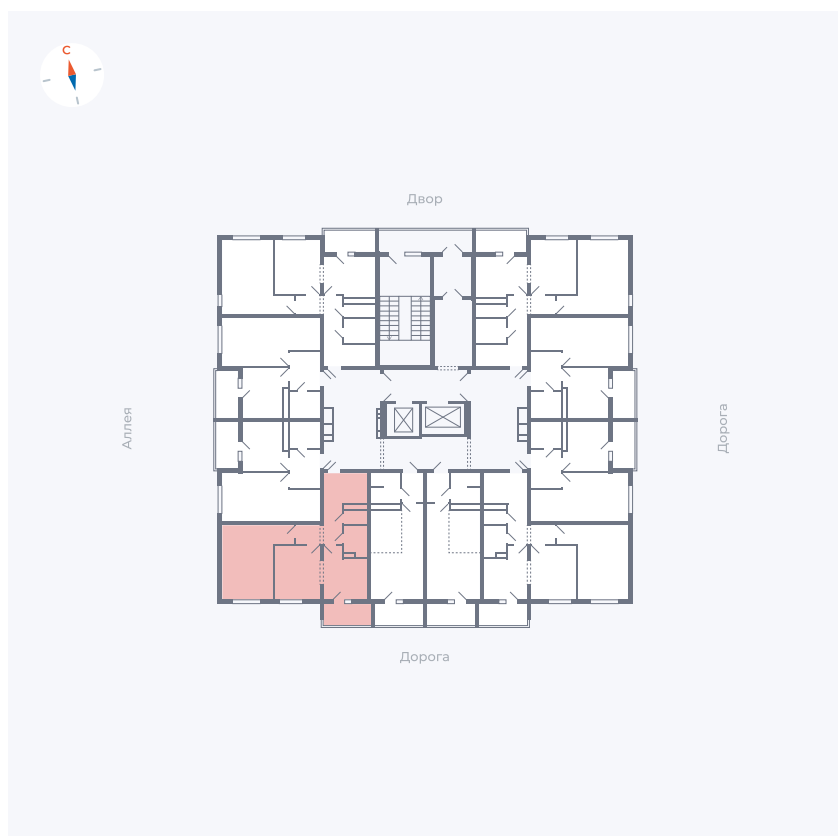

# Квартира 26

Квартал 44.2 / Дом 4 / Секция 1 / Этаж 3

Комнат	2
Площадь	49.6 м <sup>2</sup>
Срок сдачи	IV кв. 2026
Вид из окна	Улица

## На этаже