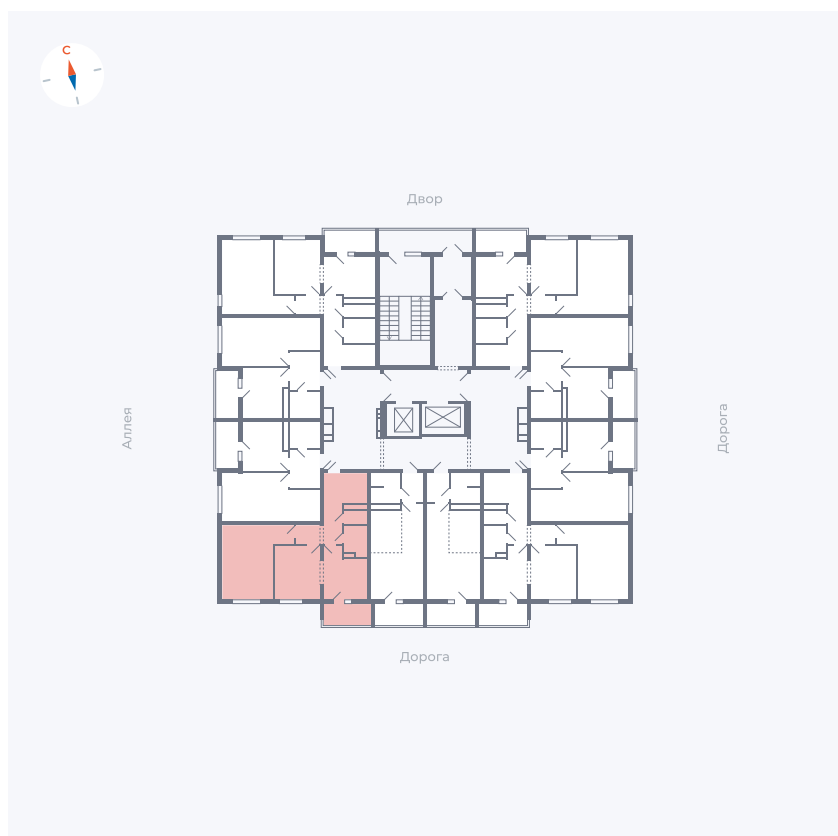

На этаже

Для заметок

Дата генерации: 23.12.2024