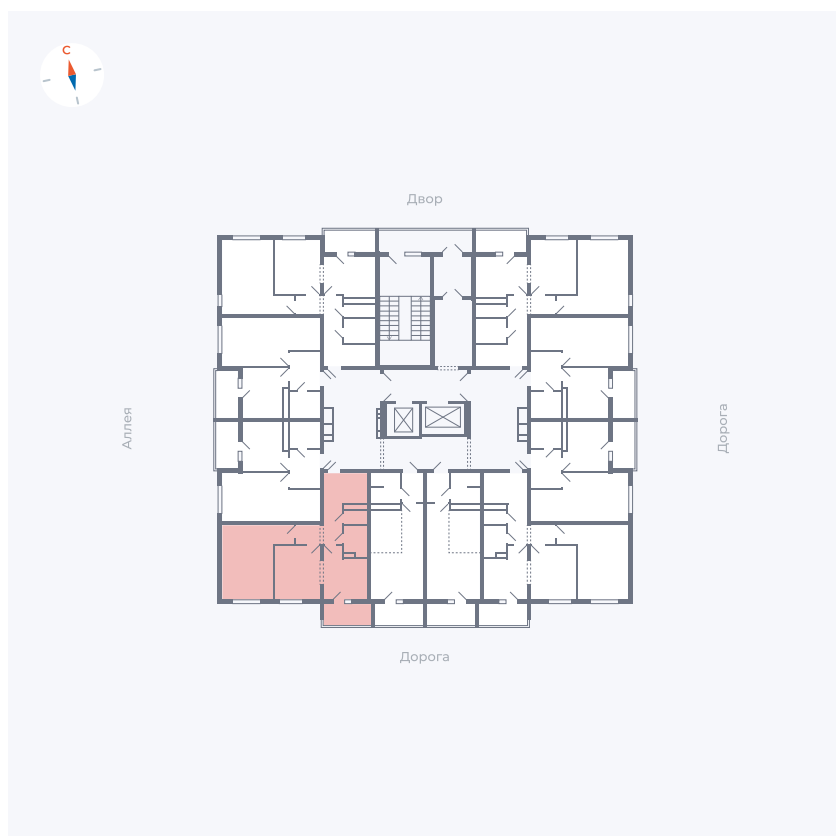

# Квартира 26

Квартал 44.2 / Дом 4 / Секция 1 / Этаж 3

Комнат	2
Площадь	49.6 м <sup>2</sup>
Срок сдачи	IV кв. 2026
Вид из окна	Улица

## На этаже