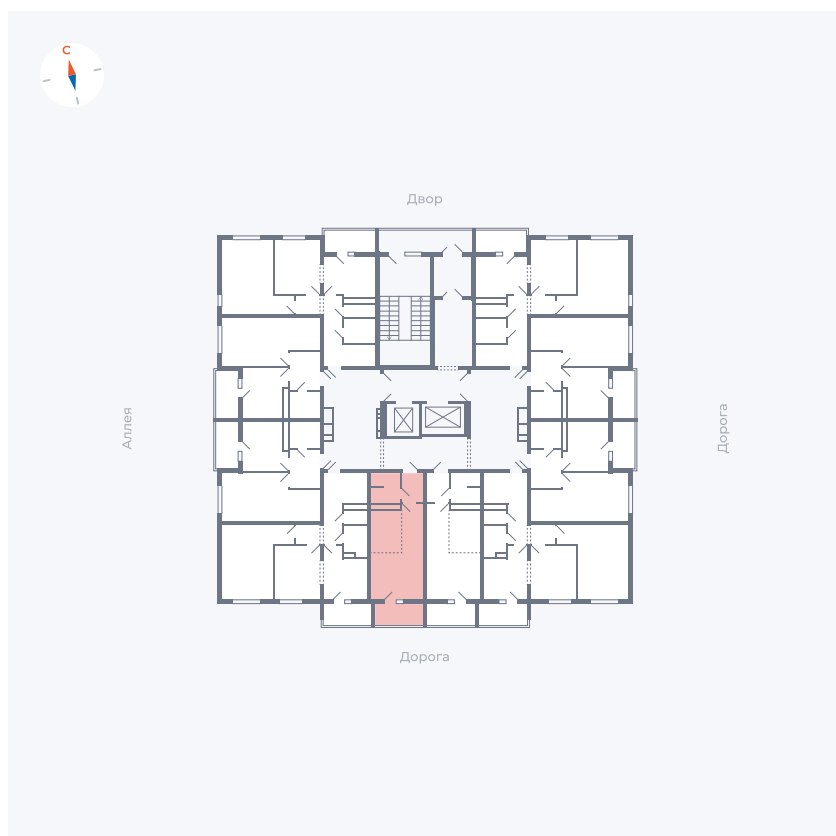

# Квартира 25

Квартал 44.2 / Дом 4 / Секция 1 / Этаж 3

Комнат	Студия
Площадь	26.4 м <sup>2</sup>
Срок сдачи	IV кв. 2026
Вид из окна	Улица