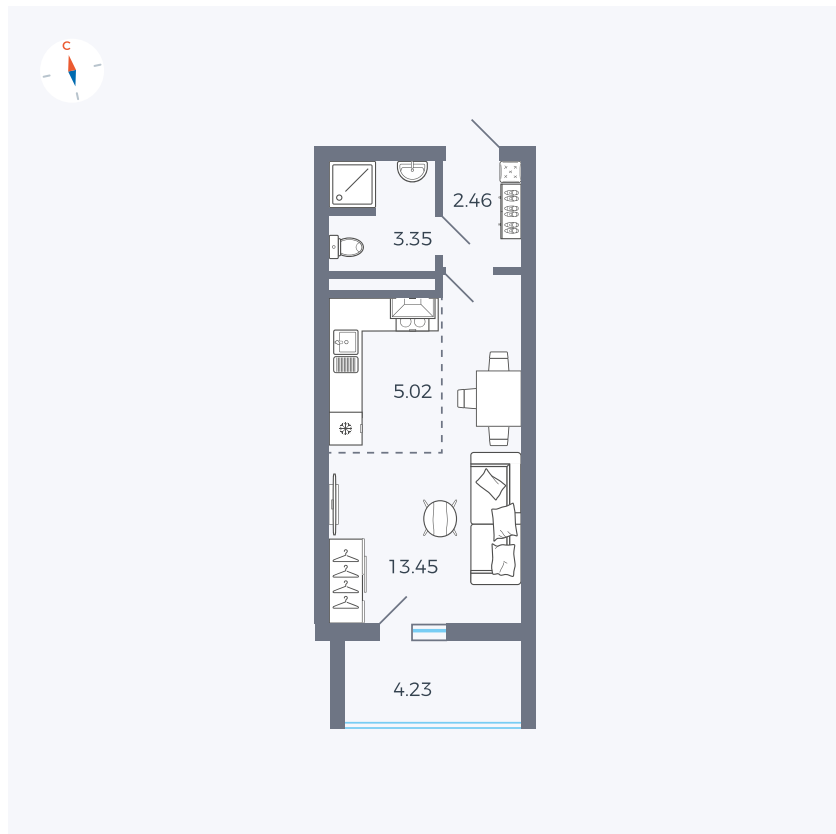

Планировка Тип 0043

Квартира 25

Квартал 44.2 / Дом 4 / Секция 1 / Этаж 3

Комнат	Студия
Площадь	26.4 м ²
Срок сдачи	IV кв. 2026
Вид из окна	Улица

Отделка

Цена: **0 Р**

Вы можете забронировать эту квартиру, или получить консультацию позвонив по номеру