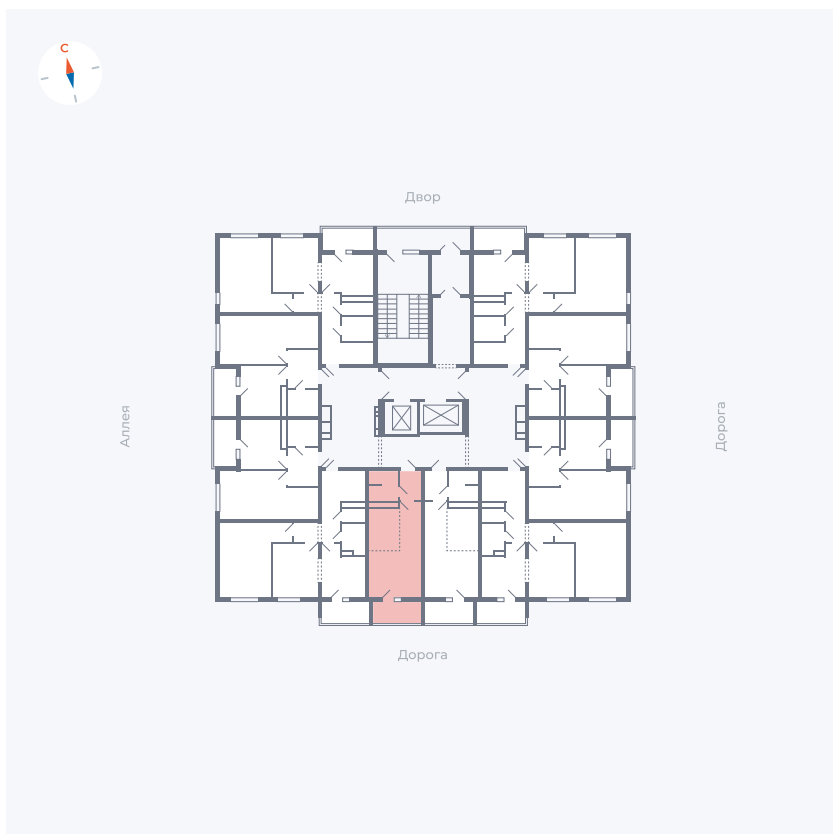

На этаже

Для заметок

Дата генерации: 01.11.2024