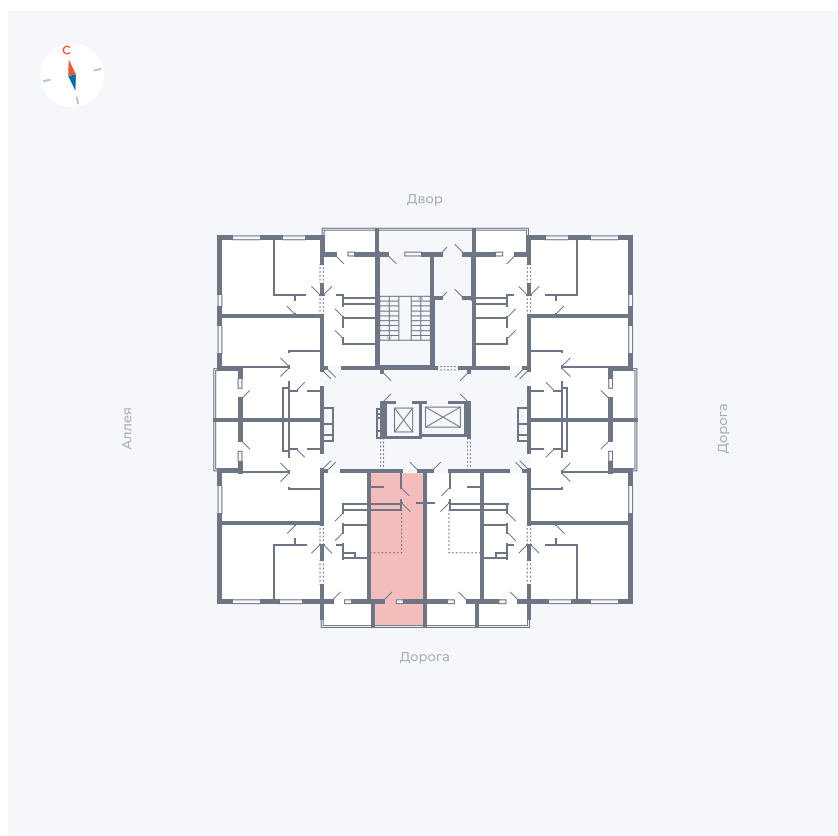

На этаже

Для заметок

Дата генерации: 23.12.2024