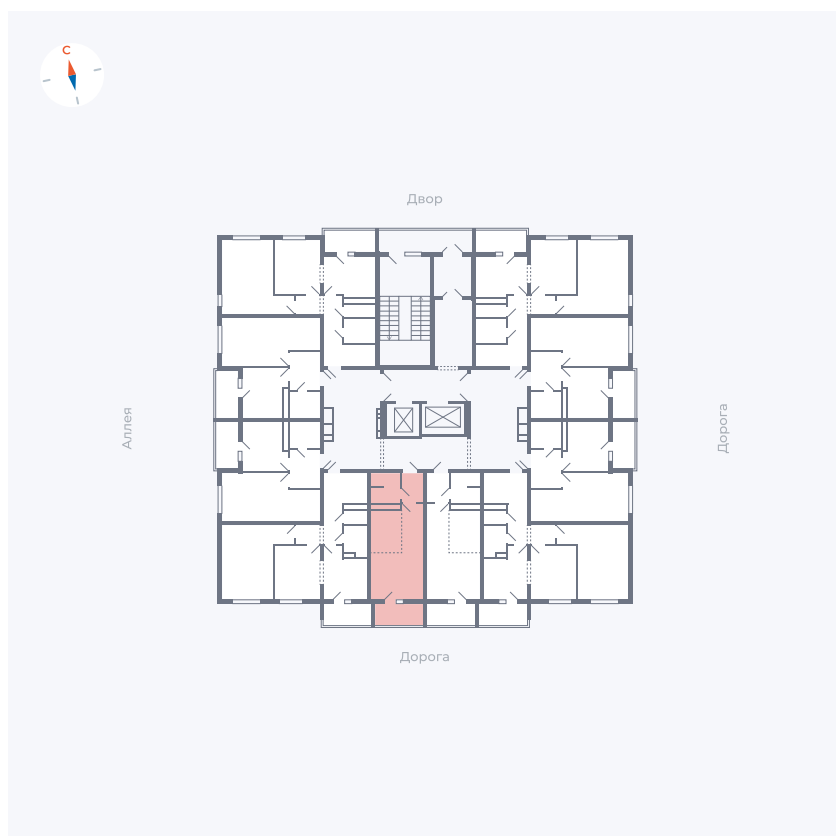

На этаже

Для заметок

Дата генерации: 23.02.2025