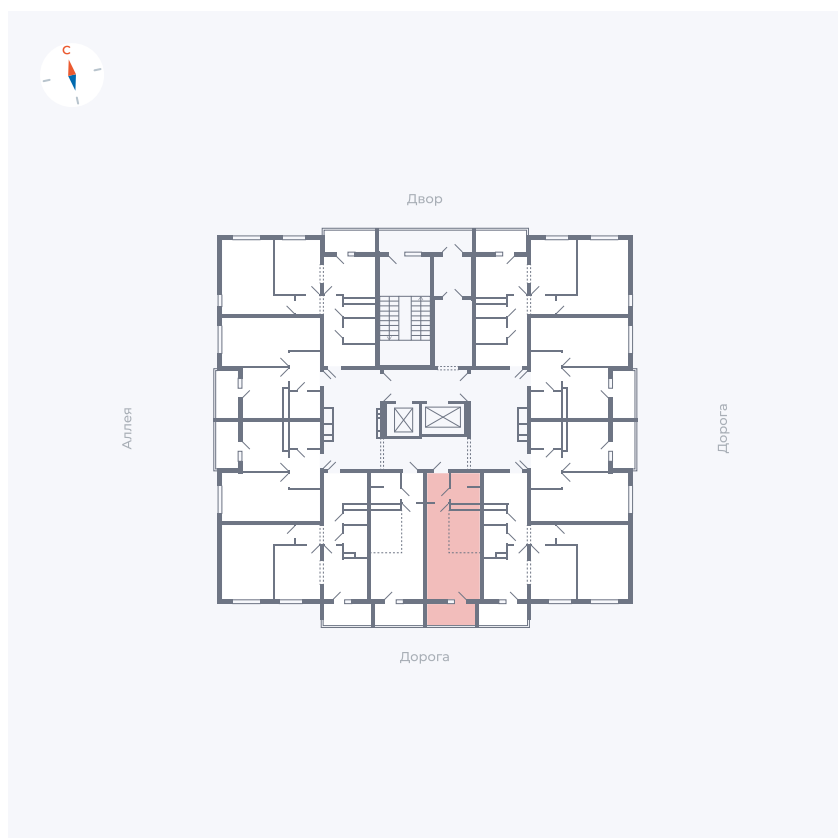

На этаже

Для заметок

Дата генерации: 16.10.2024