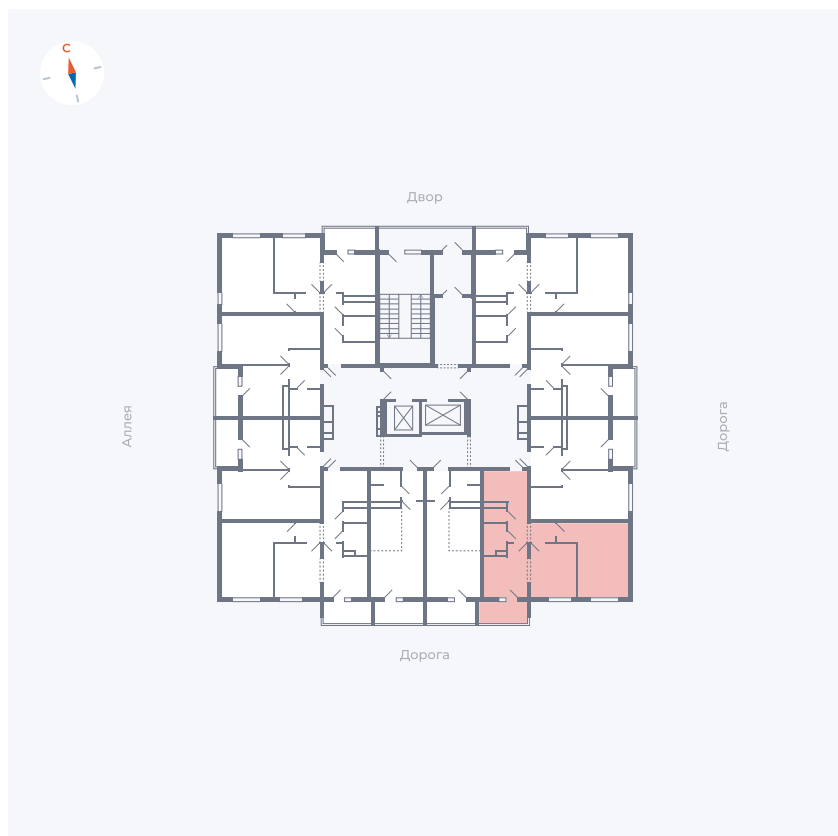

На этаже

Для заметок

Дата генерации: 27.04.2026