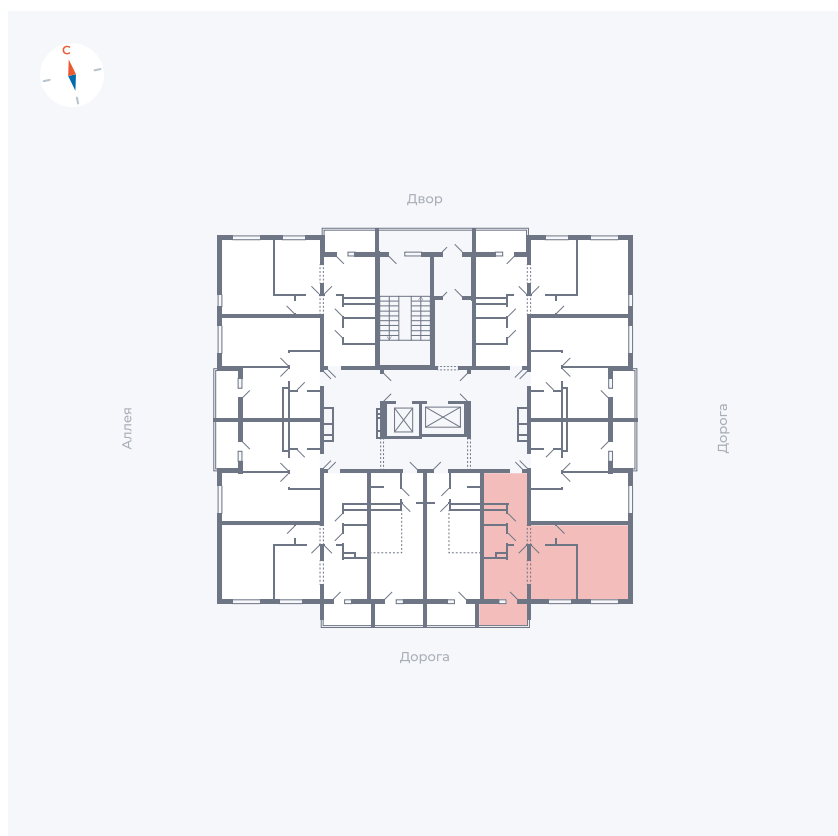

# Квартира 23

Квартал 44.2 / Дом 4 / Секция 1 / Этаж 3

Комнат	2
Площадь	49.6 м <sup>2</sup>
Срок сдачи	IV кв. 2026
Вид из окна	Улица

## На этаже