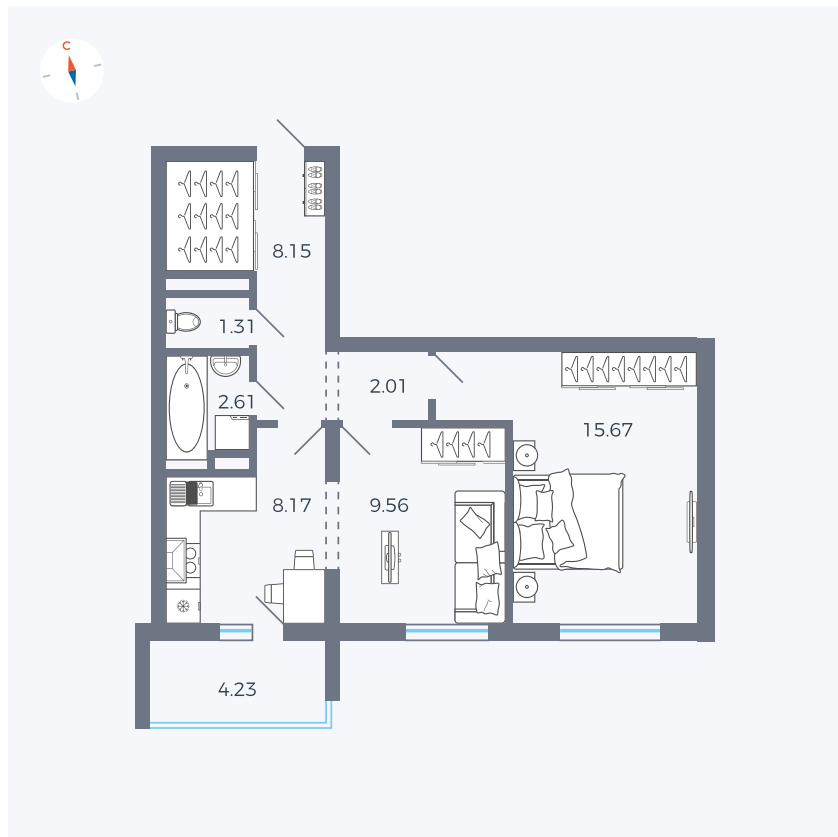

Планировка Тип 222

# Квартира 23

Квартал 44.2 / Дом 4 / Секция 1 / Этаж 3

Комнат	2
Площадь	49.6 м <sup>2</sup>
Срок сдачи	IV кв. 2026
Вид из окна	Улица