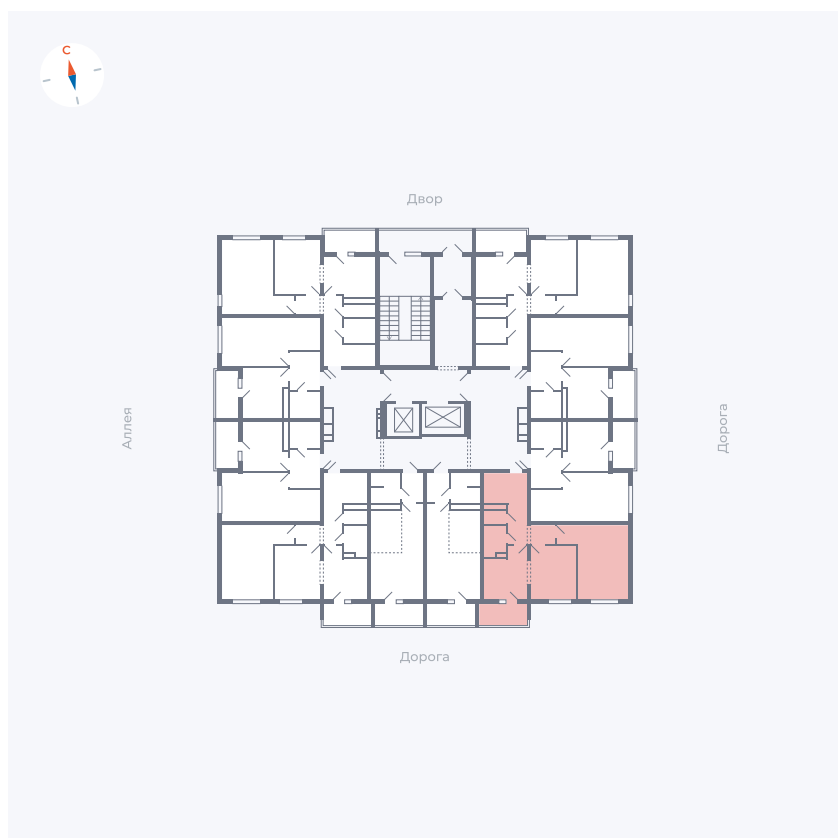

# Квартира 23

Квартал 44.2 / Дом 4 / Секция 1 / Этаж 3

Комнат	2
Площадь	49.6 м <sup>2</sup>
Срок сдачи	IV кв. 2026
Вид из окна	Улица

## На этаже