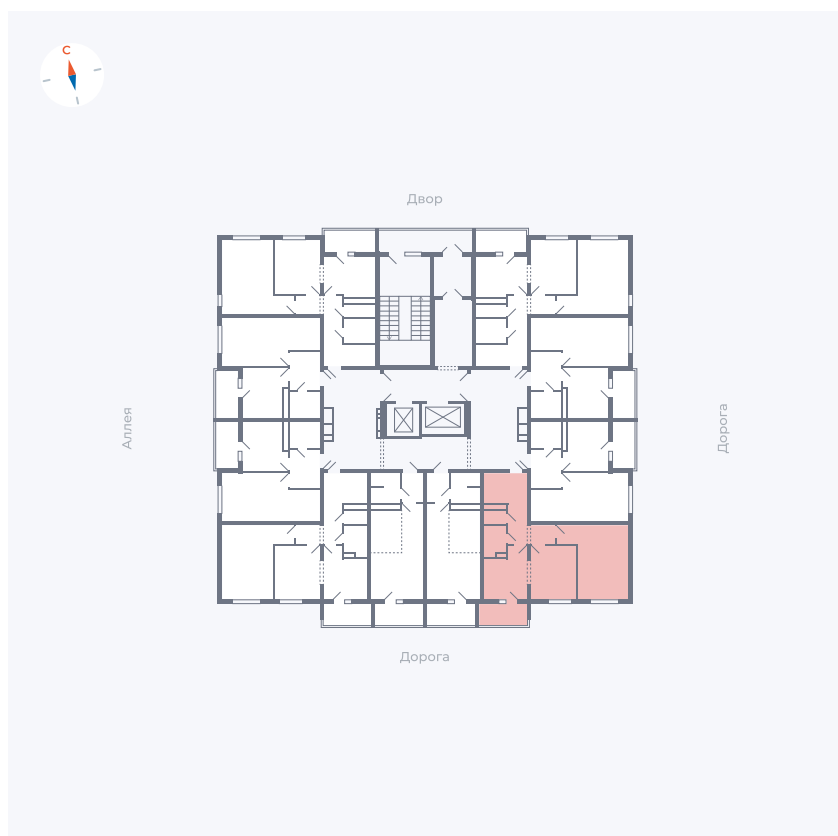

На этаже

Для заметок

Дата генерации: 22.11.2024