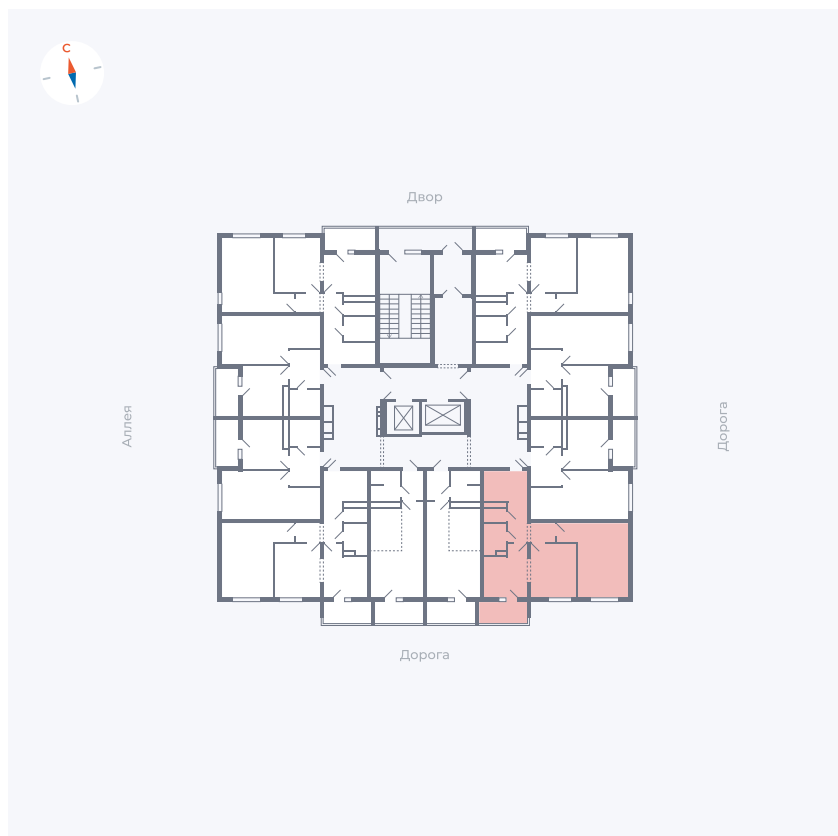

# Квартира 23

Квартал 44.2 / Дом 4 / Секция 1 / Этаж 3

Комнат	2
Площадь	49.6 м <sup>2</sup>
Срок сдачи	IV кв. 2026
Вид из окна	Улица

## На этаже