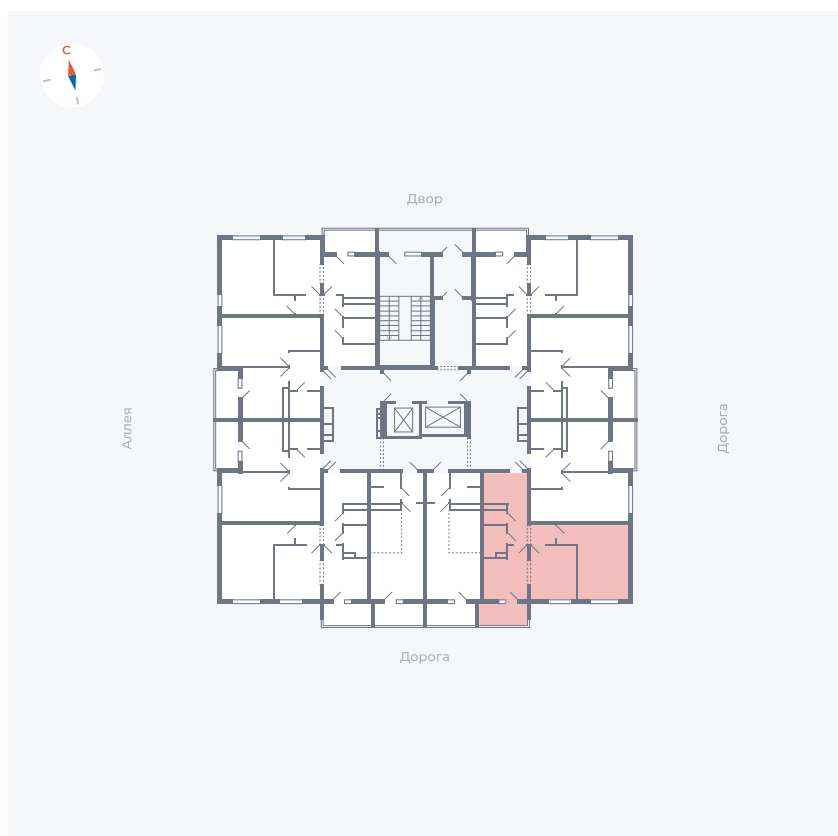

На этаже

Для заметок

Дата генерации: 27.04.2026