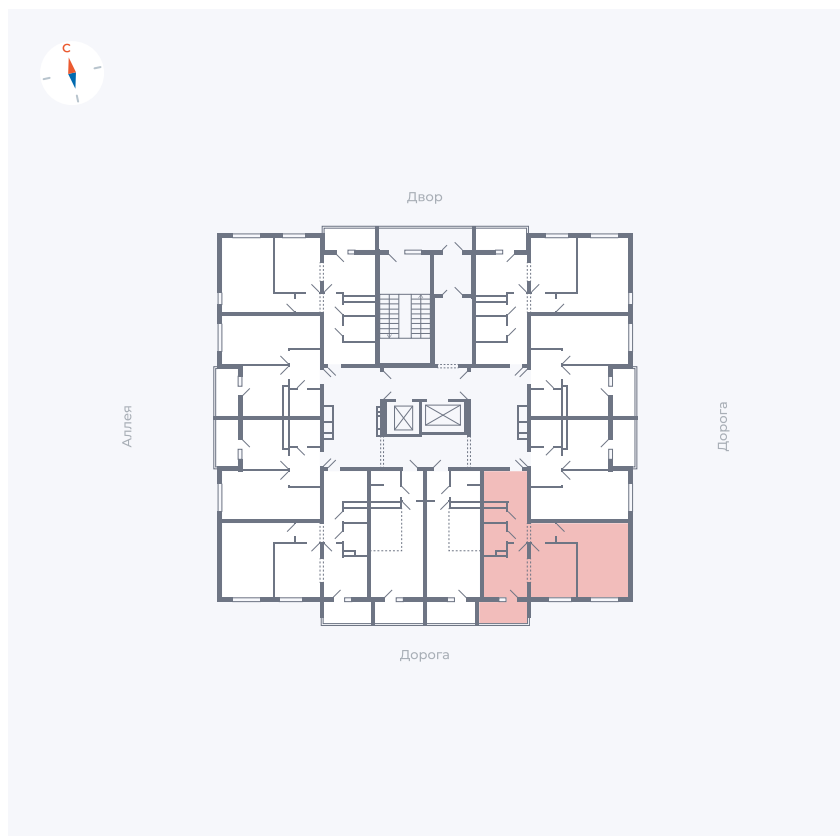

На этаже

Для заметок

Дата генерации: 04.04.2025