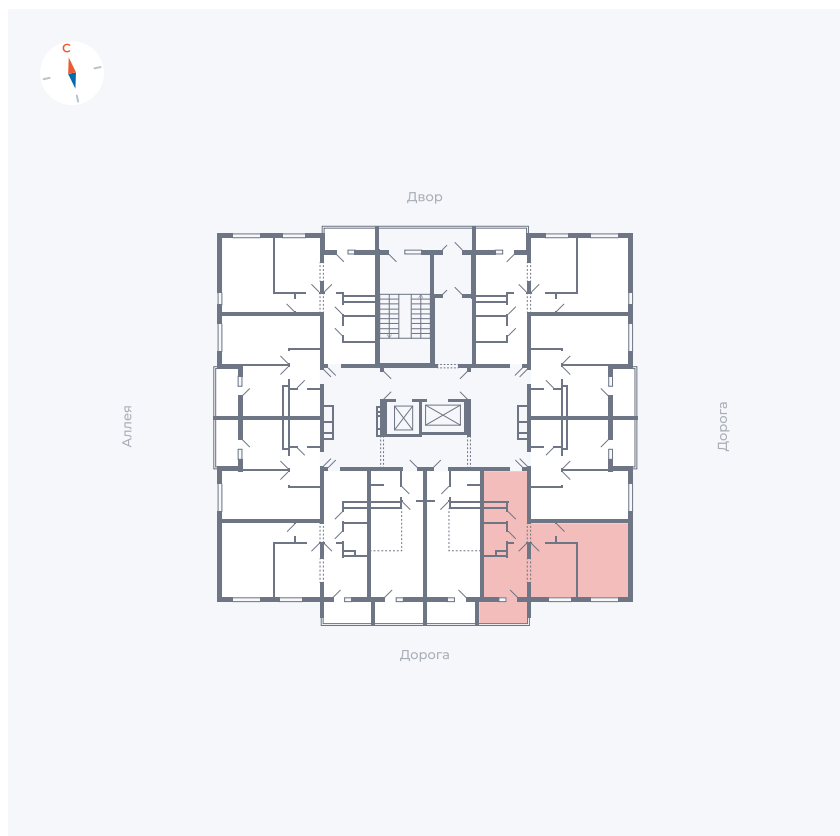

На этаже

Для заметок

Дата генерации: 06.04.2026