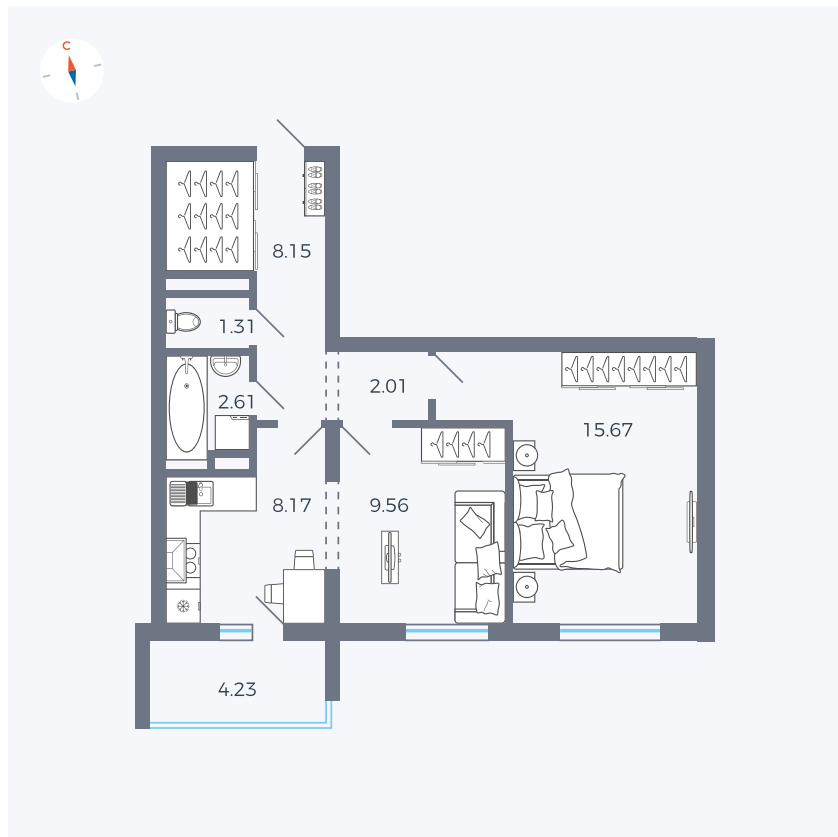

Планировка Тип 222

Квартира 23

Квартал 44.2 / Дом 4 / Секция 1 / Этаж 3

Комнат	2
Площадь	49.6 м²
Срок сдачи	IV кв. 2026
Вид из окна	Улица

Отделка

Цена: **0 Р**

Вы можете забронировать эту квартиру, или получить консультацию позвонив по номеру

+7 (846) 264-00-64