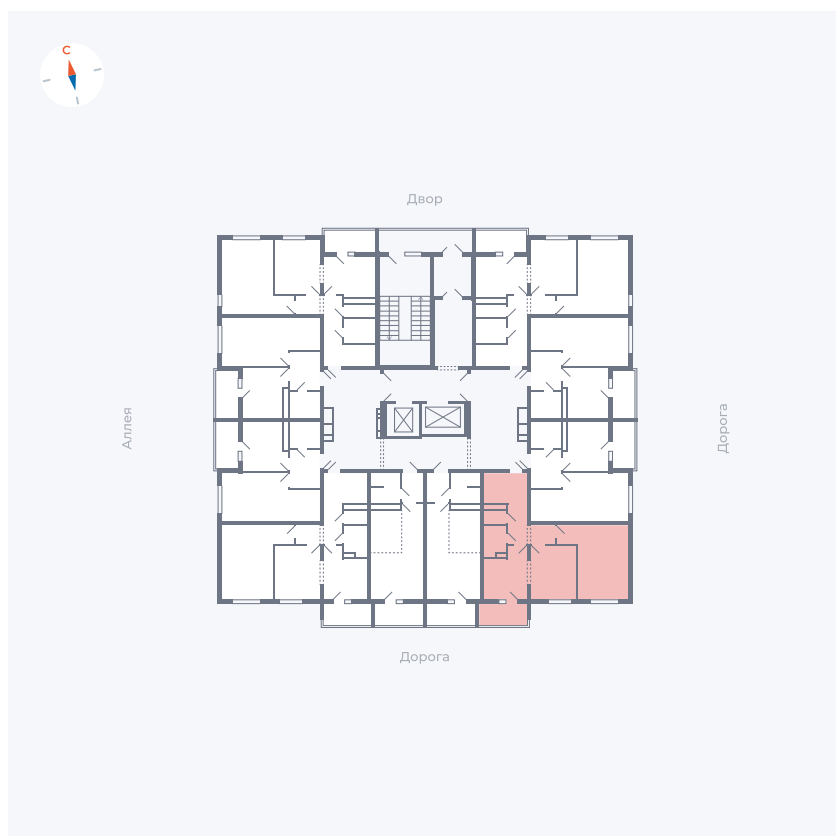

На этаже

Для заметок

Дата генерации: 23.01.2025