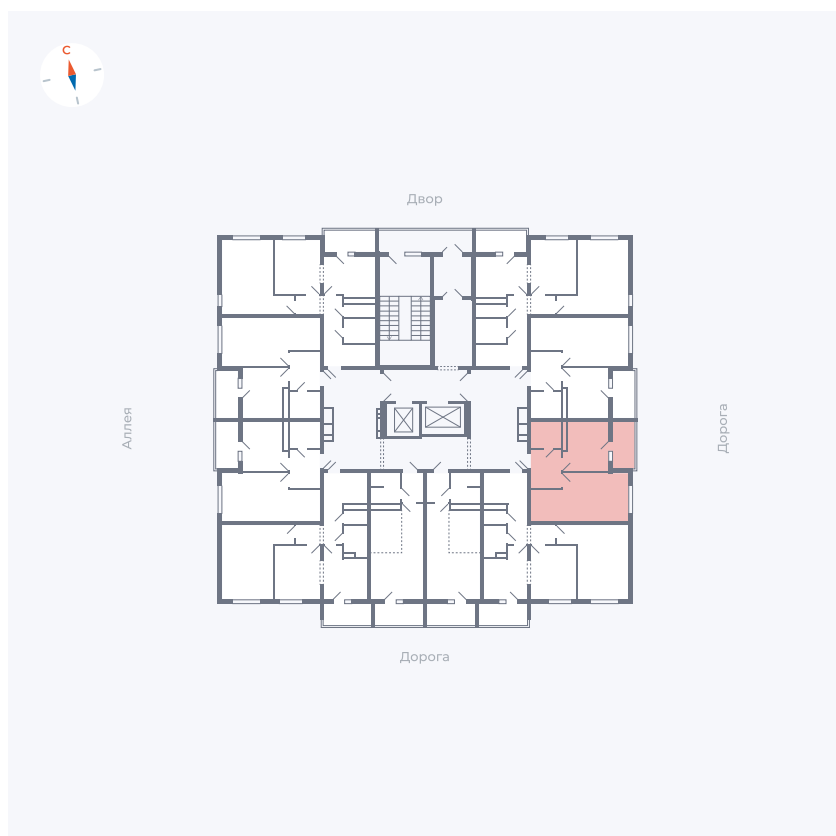

На этаже

Для заметок

Дата генерации: 21.05.2026