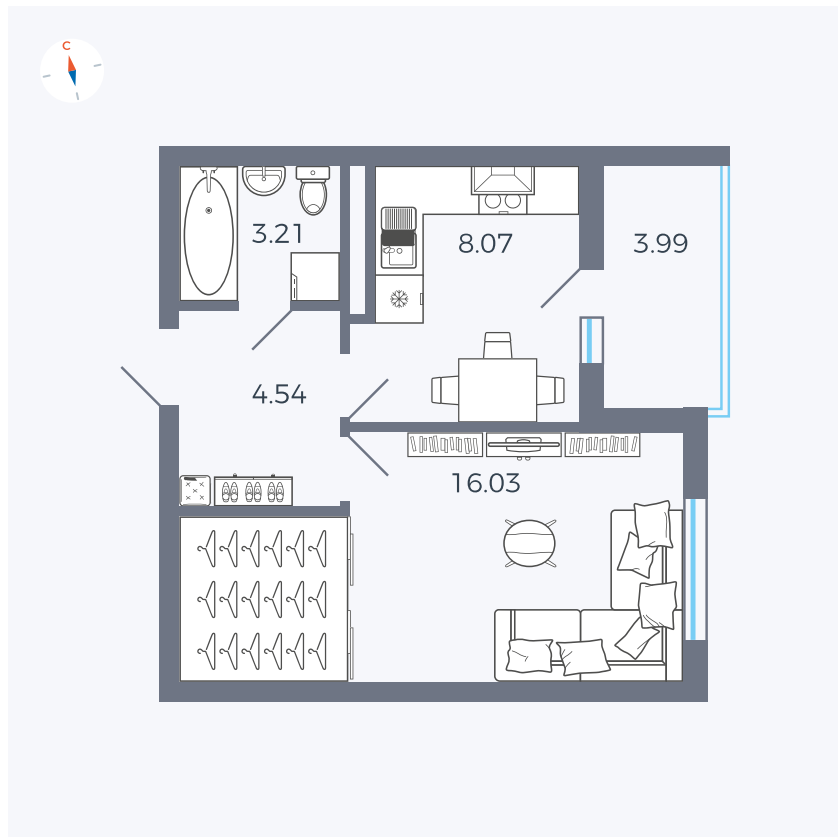

Планировка Тип 114з

Квартира 22

Квартал 44.2 / Дом 4 / Секция 1 / Этаж 3

Комнат	1
Площадь	33.85 м ²
Срок сдачи	Дом сдан
Вид из окна	Улица

Отделка

Цена:

0 ₺

Вы можете забронировать эту квартиру, или получить консультацию позвонив по номеру