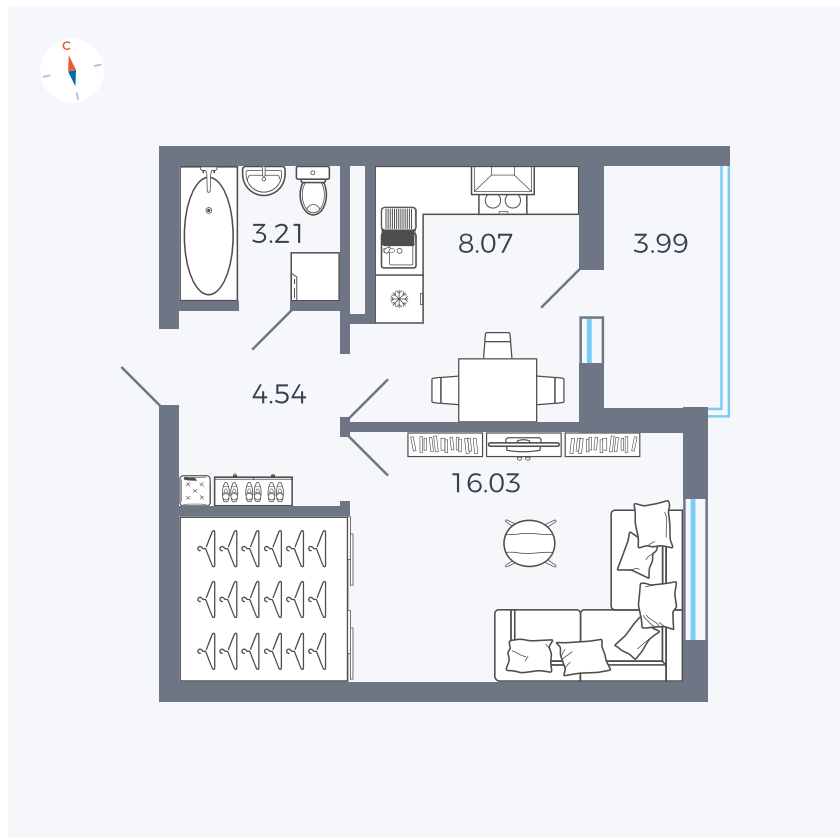

Планировка Тип 114з

Квартира 22

Квартал 44.2 / Дом 4 / Секция 1 / Этаж 3

Комнат	1
Площадь	33.85 м²
Срок сдачи	Дом сдан
Вид из окна	Улица

Отделка

Цена:

0 ₹

Вы можете забронировать эту квартиру, или получить консультацию позвонив по номеру