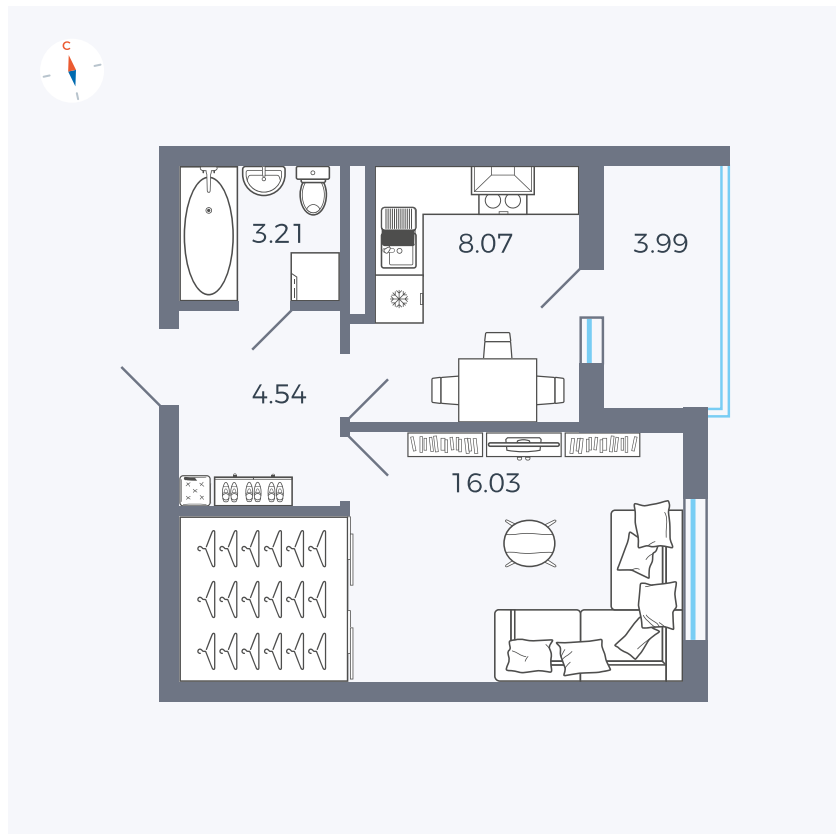

Планировка Тип 114з

Квартира 22

Квартал 44.2 / Дом 4 / Секция 1 / Этаж 3

Комнат	1
Площадь	33.85 м ²
Срок сдачи	Дом сдан
Вид из окна	Улица

Отделка

Цена:

0 ₺

Вы можете забронировать эту квартиру, или получить консультацию позвонив по номеру