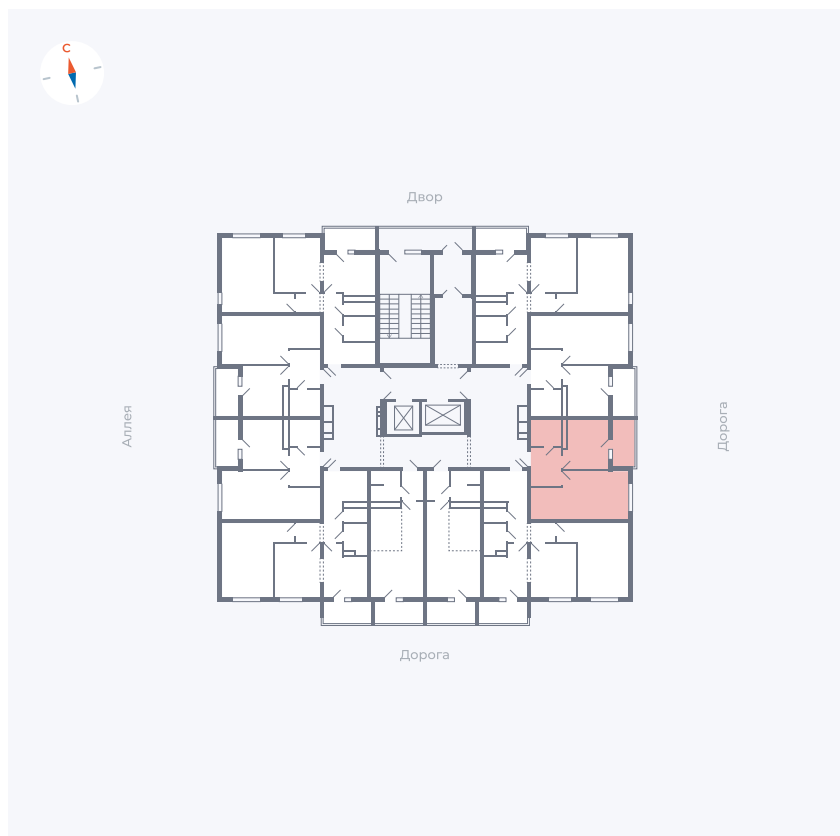

На этаже

Для заметок

Дата генерации: 30.06.2026