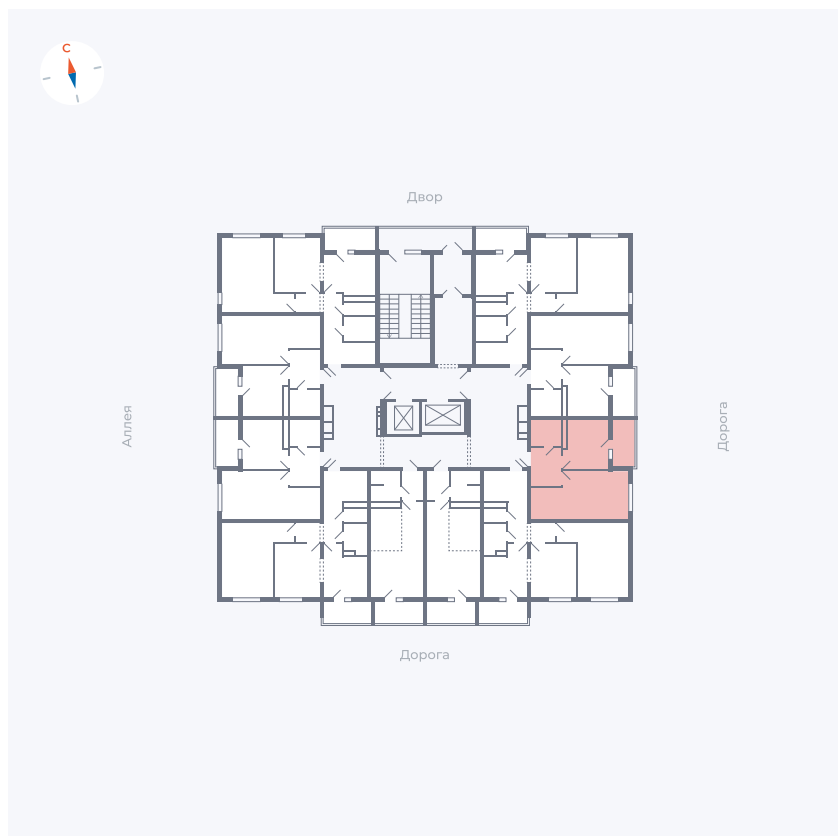

На этаже

Для заметок

Дата генерации: 10.06.2026