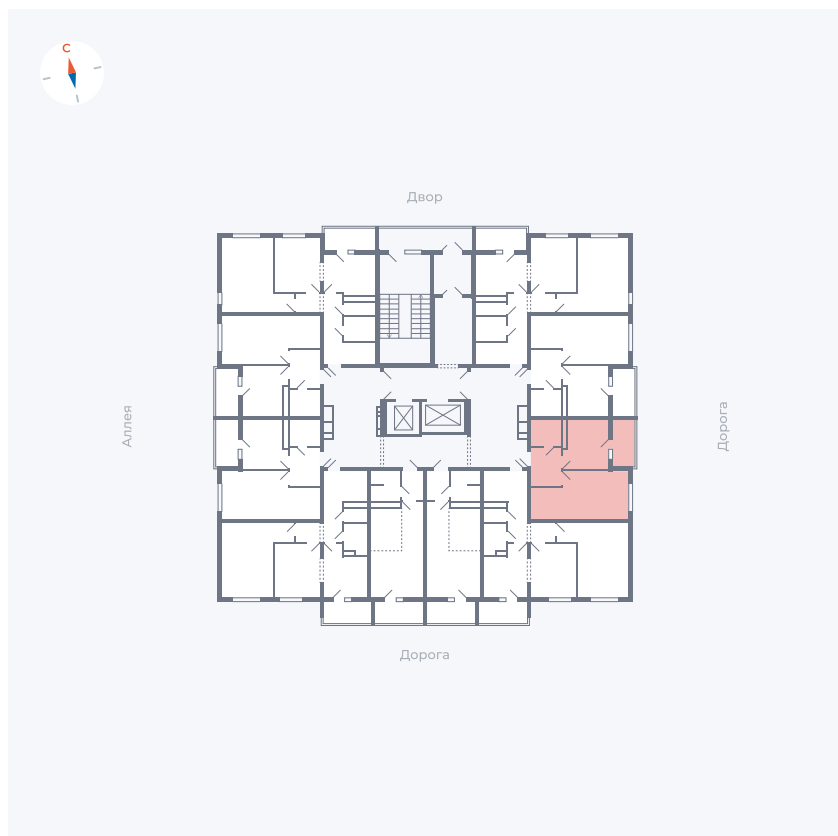

# Квартира 22

Квартал 44.2 / Дом 4 / Секция 1 / Этаж 3

Комнат	1
Площадь	33.85 м <sup>2</sup>
Срок сдачи	IV кв. 2026
Вид из окна	Улица

### На этаже