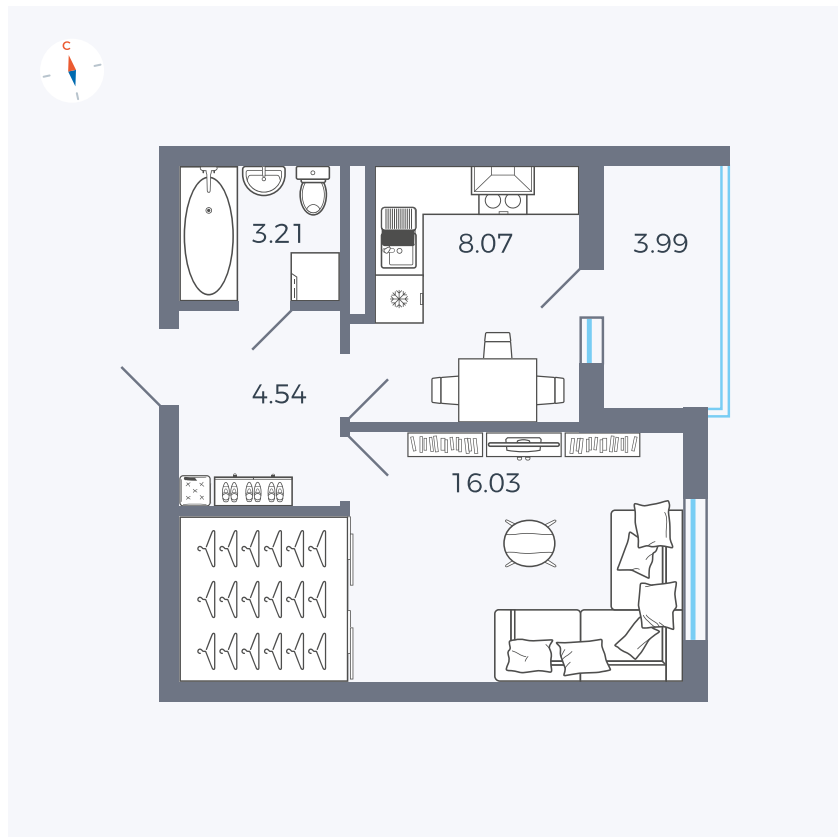

Планировка Тип 114з

# Квартира 22

Квартал 44.2 / Дом 4 / Секция 1 / Этаж 3

Комнат	1
Площадь	33.85 м <sup>2</sup>
Срок сдачи	IV кв. 2026
Вид из окна	Улица

### На этаже