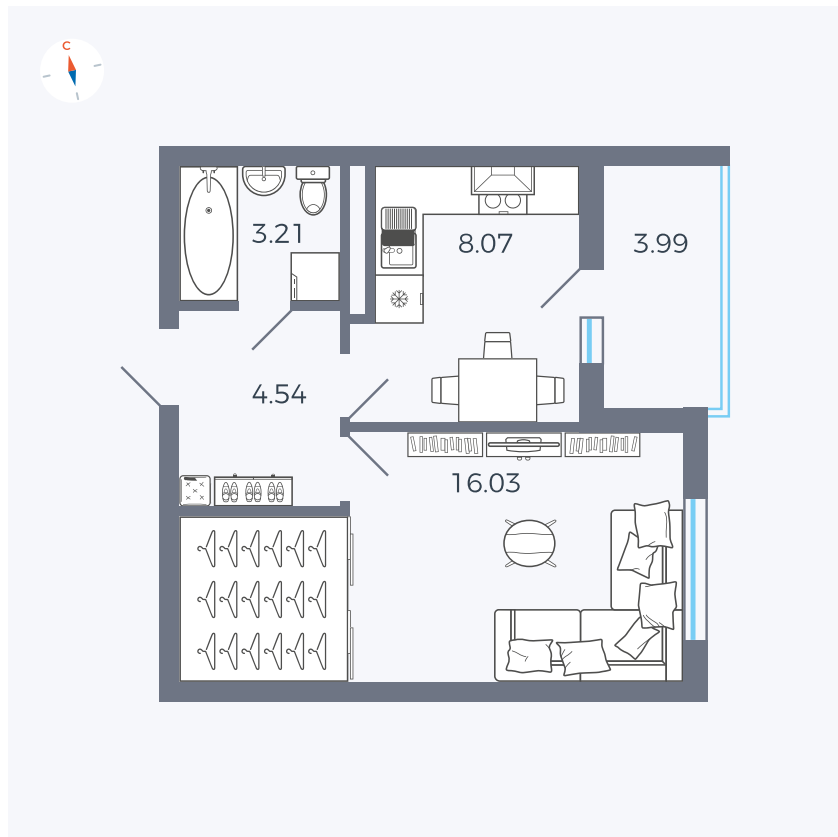

Планировка Тип 114з

# Квартира 22

Квартал 44.2 / Дом 4 / Секция 1 / Этаж 3

Комнат	1
Площадь	33.85 м²
Срок сдачи	IV кв. 2026
Вид из окна	Улица