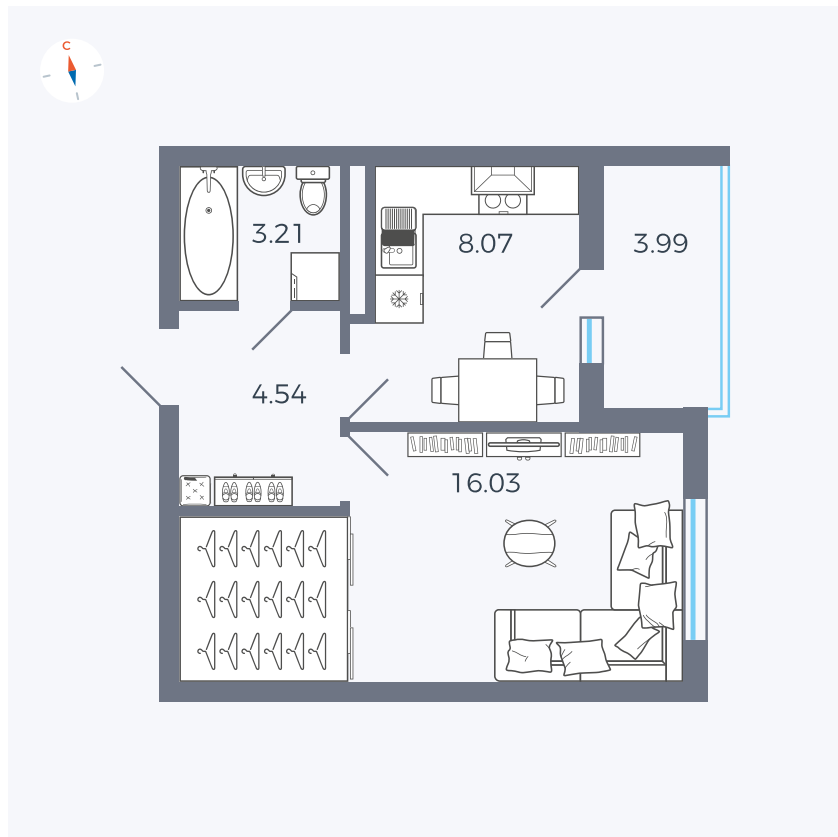

Планировка Тип 114з

Квартира 22

Квартал 44.2 / Дом 4 / Секция 1 / Этаж 3

Комнат	1
Площадь	33.85 м²
Срок сдачи	IV кв. 2026
Вид из окна	Улица

Отделка

Цена:

0 ₹

Вы можете забронировать эту квартиру, или получить консультацию позвонив по номеру

+7 (846) 264-00-64