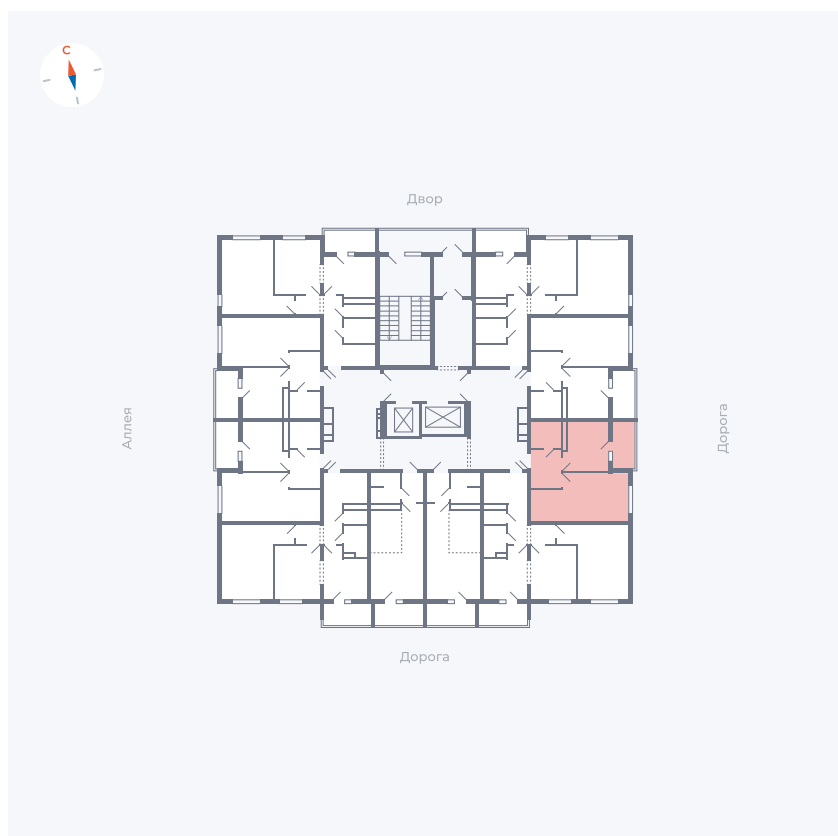

# Квартира 22

Квартал 44.2 / Дом 4 / Секция 1 / Этаж 3

Комнат	1
Площадь	33.85 м²
Срок сдачи	IV кв. 2026
Вид из окна	Улица

## На этаже