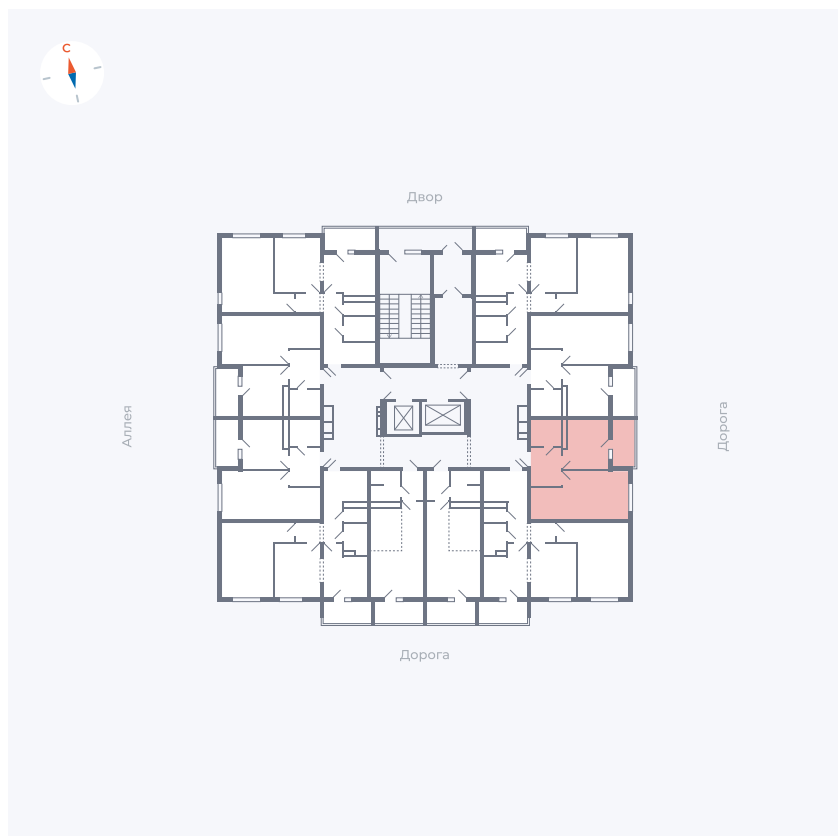

На этаже

Для заметок

Дата генерации: 31.10.2025