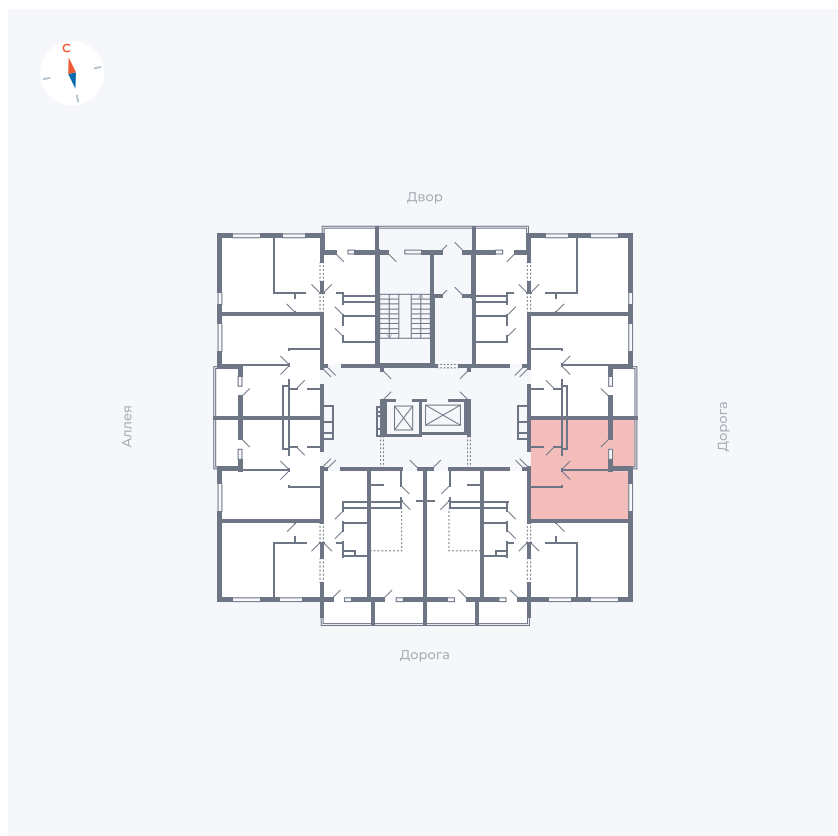

На этаже

Для заметок

Дата генерации: 04.04.2025