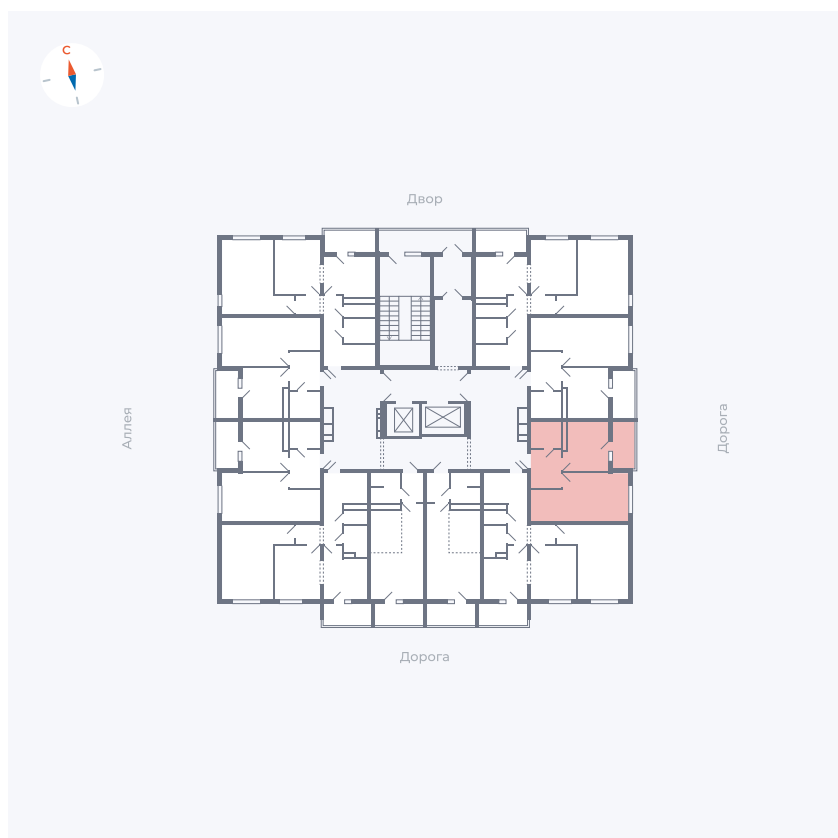

На этаже

Для заметок

Дата генерации: 16.10.2024