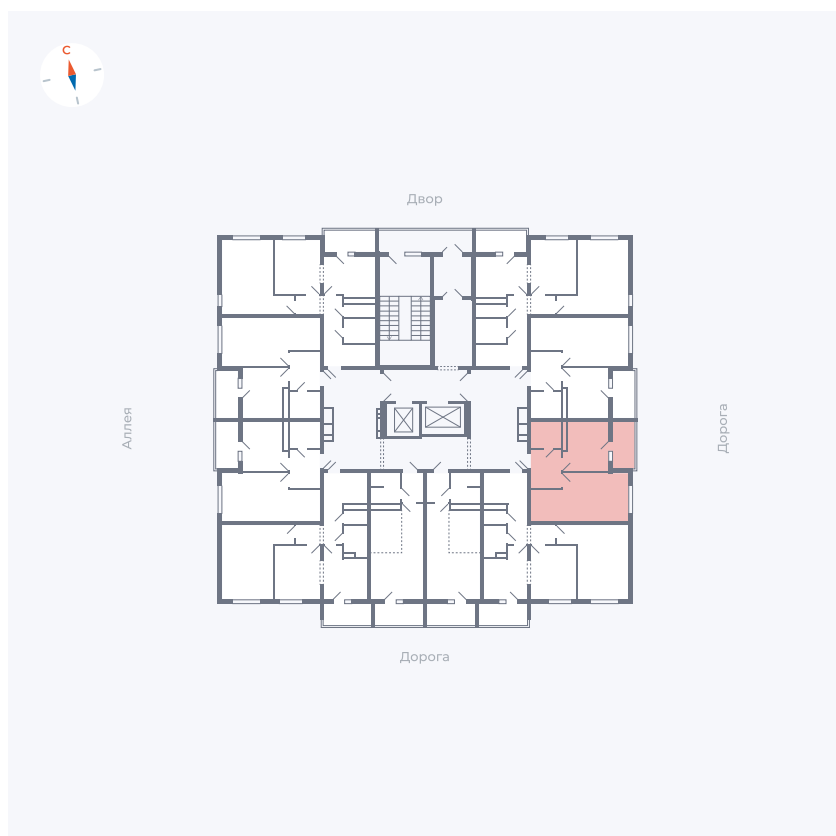

# Квартира 22

Квартал 44.2 / Дом 4 / Секция 1 / Этаж 3

Комнат	1
Площадь	33.85 м <sup>2</sup>
Срок сдачи	Дом сдан
Вид из окна	Улица

## На этаже