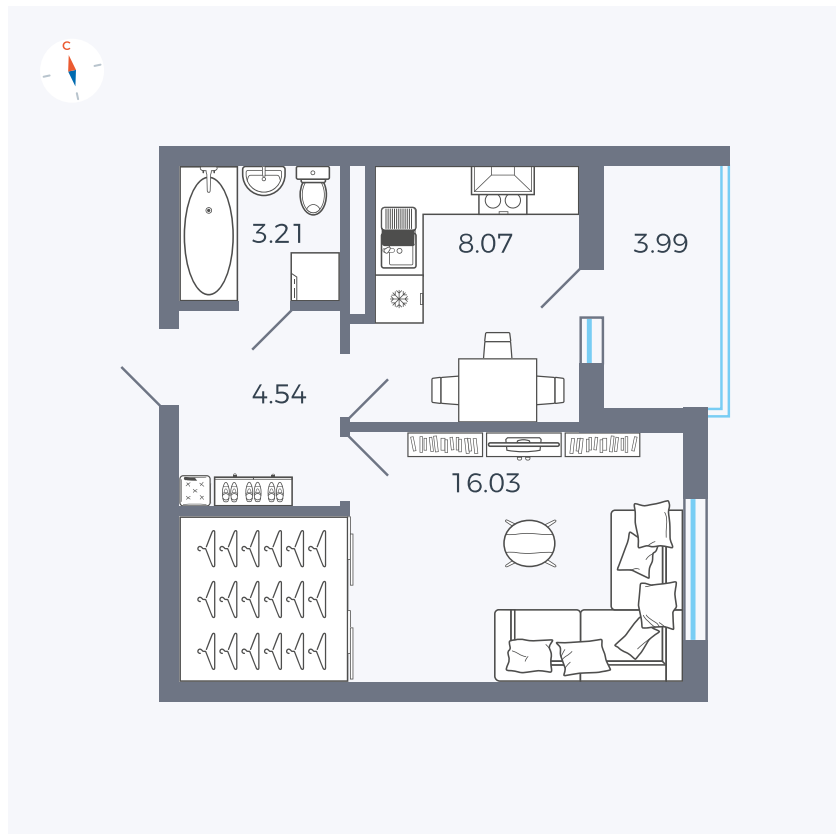

Планировка Тип 114з

# Квартира 22

Квартал 44.2 / Дом 4 / Секция 1 / Этаж 3

Комнат	1
Площадь	33.85 м <sup>2</sup>
Срок сдачи	Дом сдан
Вид из окна	Улица