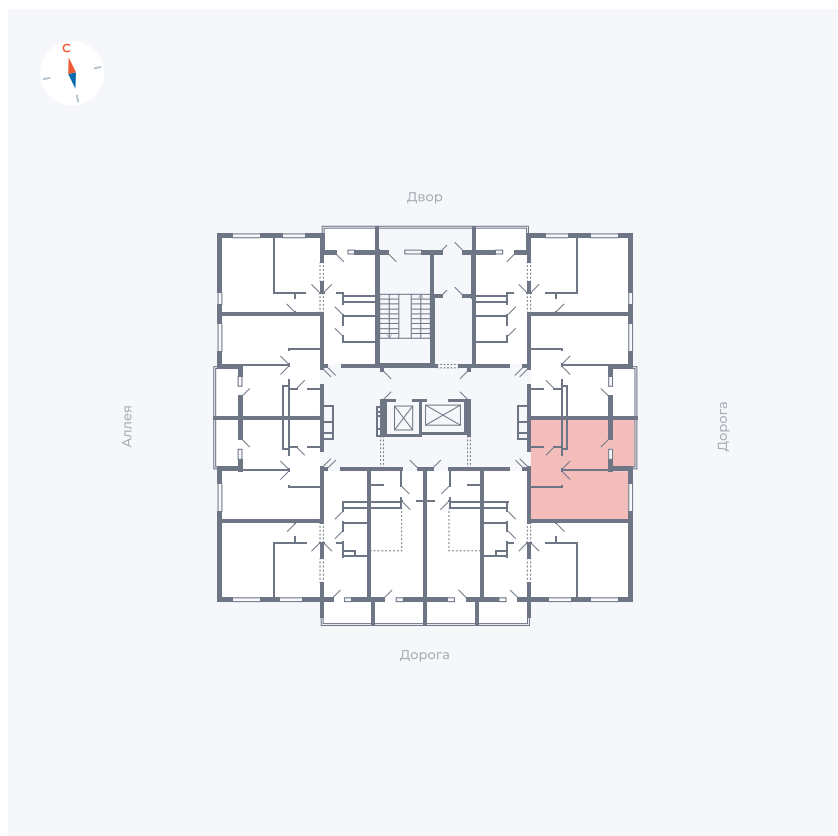

На этаже

Для заметок

Дата генерации: 23.01.2025