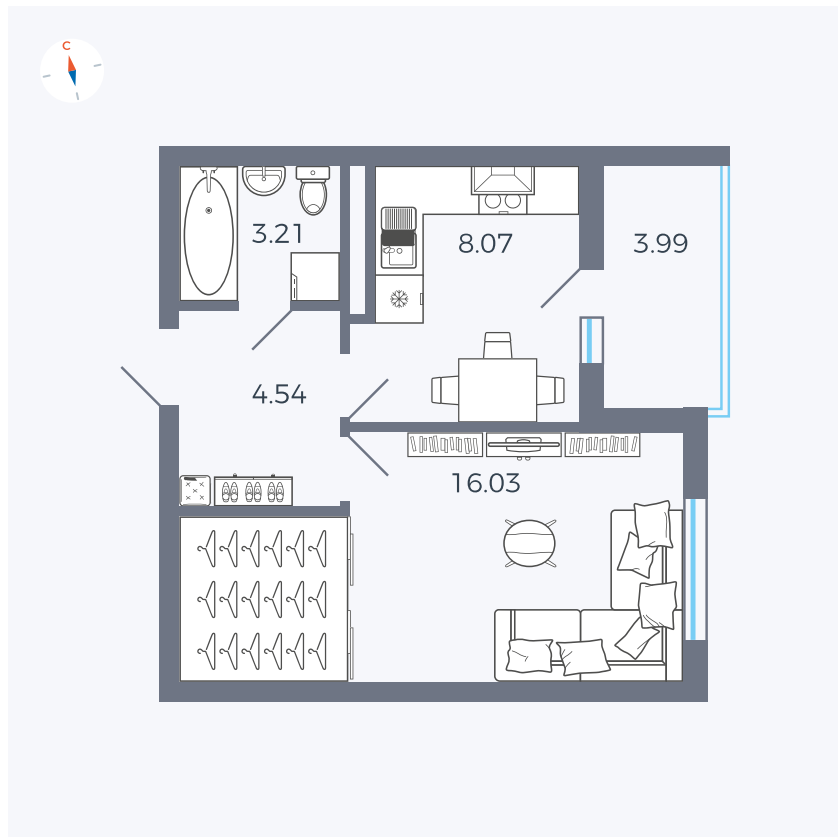

Планировка Тип 114з

Квартира 22

Квартал 44.2 / Дом 4 / Секция 1 / Этаж 3

Комнат	1
Площадь	33.85 м ²
Срок сдачи	Дом сдан
Вид из окна	Улица

Отделка

Цена:

0 ₪

Вы можете забронировать эту квартиру, или получить консультацию позвонив по номеру