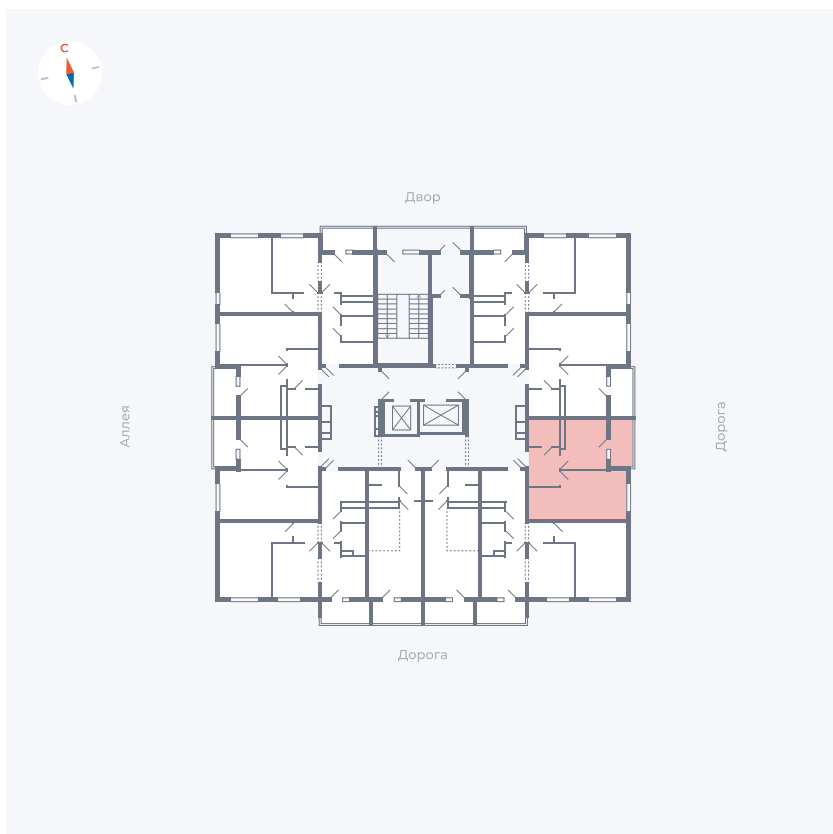

На этаже

Для заметок

Дата генерации: 16.10.2024