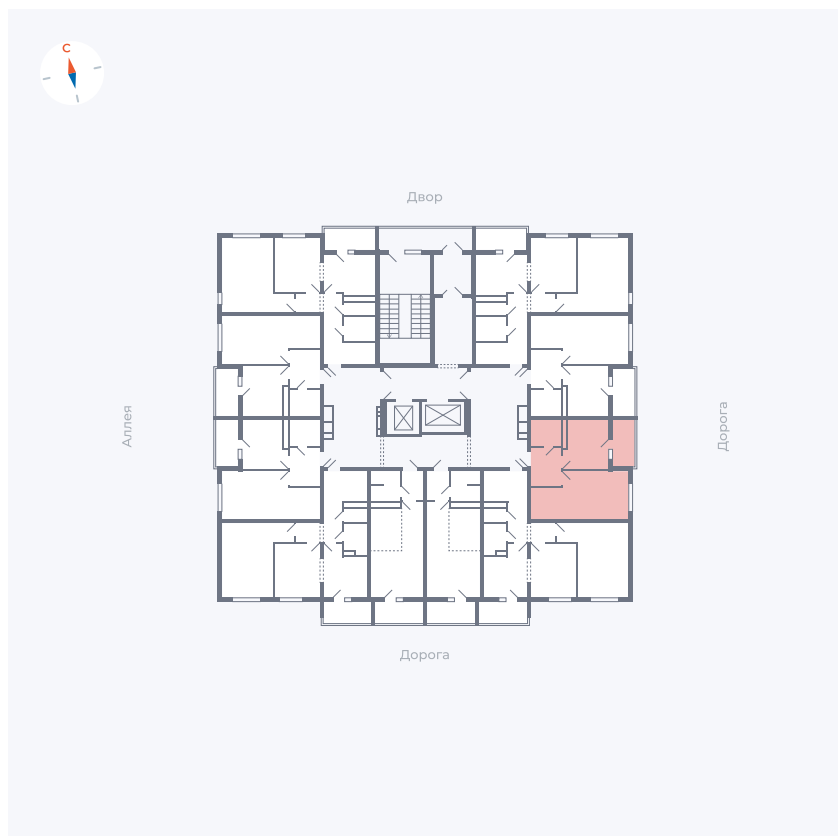

На этаже

Для заметок

Дата генерации: 06.04.2026