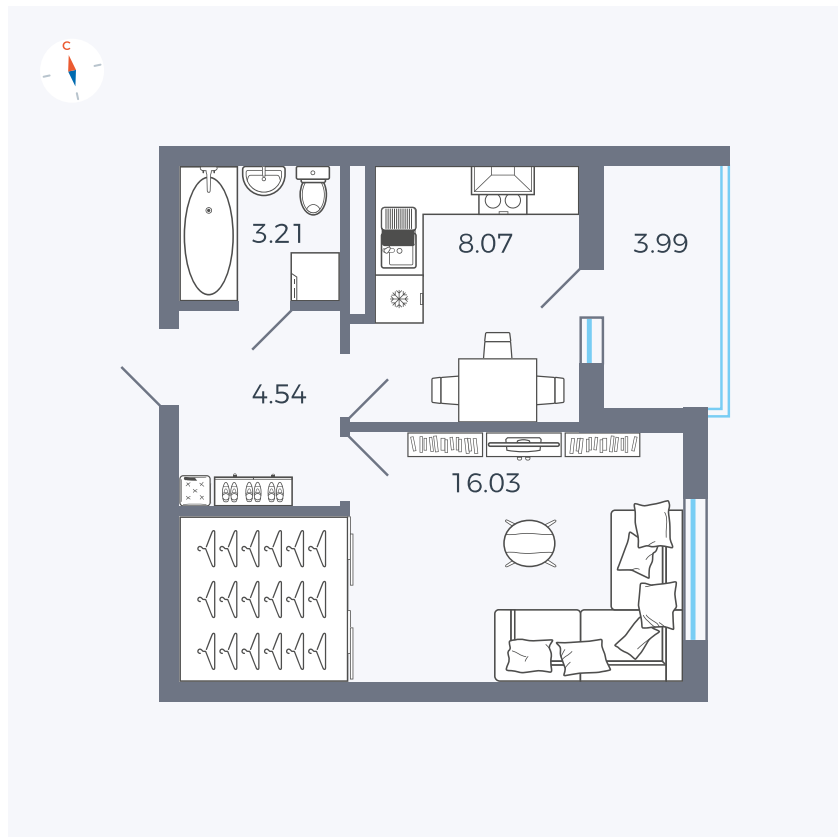

Планировка Тип 114з

Квартира 22

Квартал 44.2 / Дом 4 / Секция 1 / Этаж 3

Комнат	1
Площадь	33.85 м ²
Срок сдачи	IV кв. 2026
Вид из окна	Улица

Отделка

Цена:

0 Р

Вы можете забронировать эту квартиру, или получить консультацию позвонив по номеру