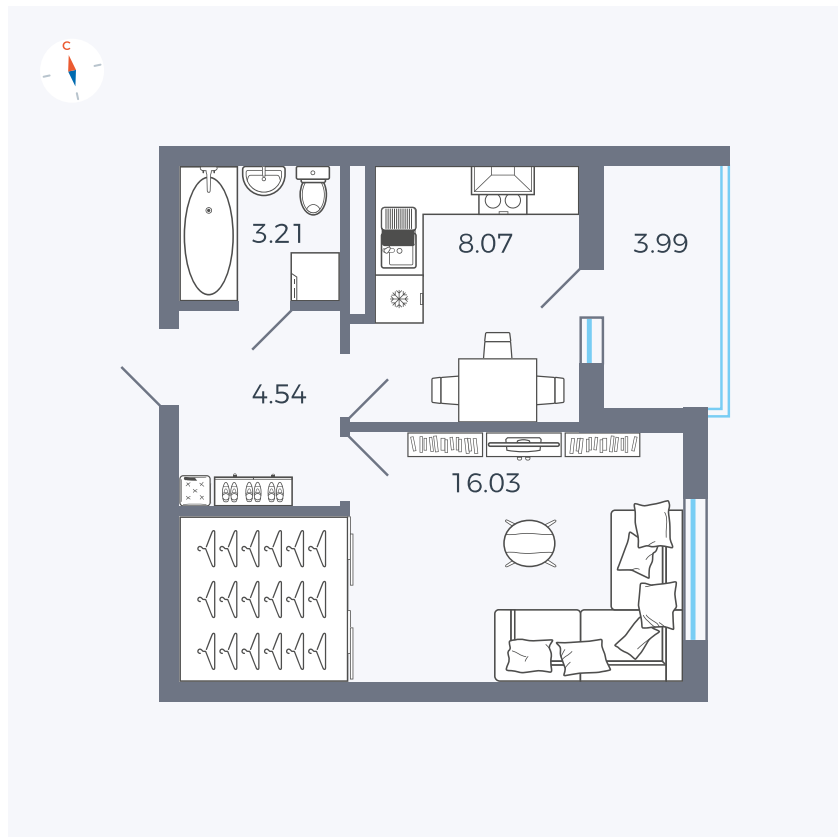

Планировка Тип 114з

Квартира 22

Квартал 44.2 / Дом 4 / Секция 1 / Этаж 3

Комнат	1
Площадь	33.85 м ²
Срок сдачи	IV кв. 2026
Вид из окна	Улица

Отделка

Цена:

0 ₺

Вы можете забронировать эту квартиру, или получить консультацию позвонив по номеру