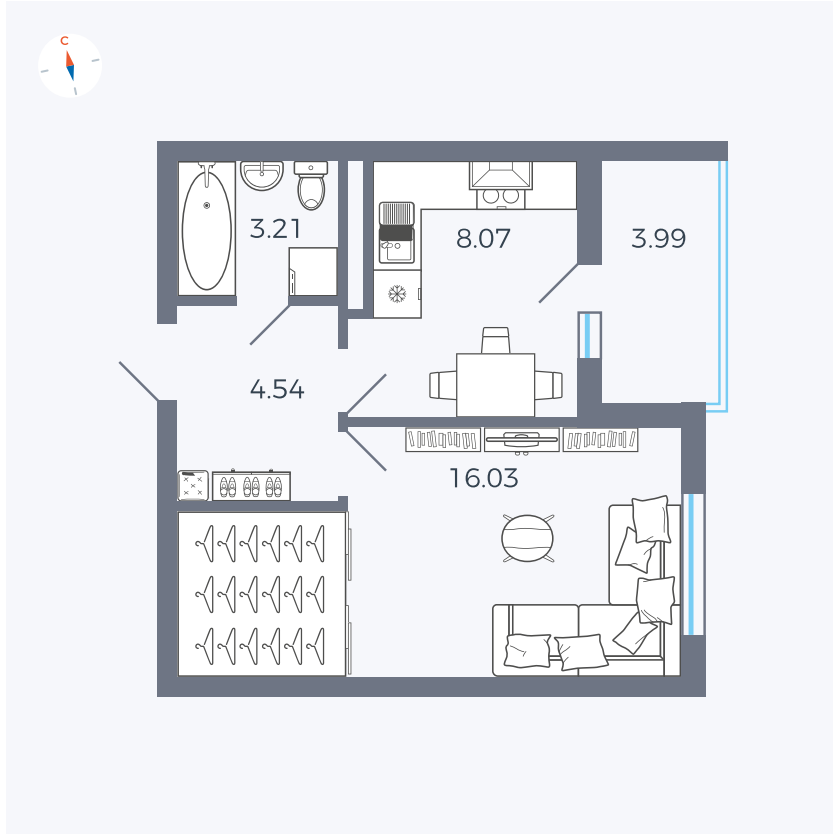

Планировка Тип 114з

Квартира 22

Квартал 44.2 / Дом 4 / Секция 1 / Этаж 3

Комнат	1
Площадь	33.85 м ²
Срок сдачи	IV кв. 2026
Вид из окна	Улица

Отделка

Цена:

0 ₪

Вы можете забронировать эту квартиру, или получить консультацию позвонив по номеру