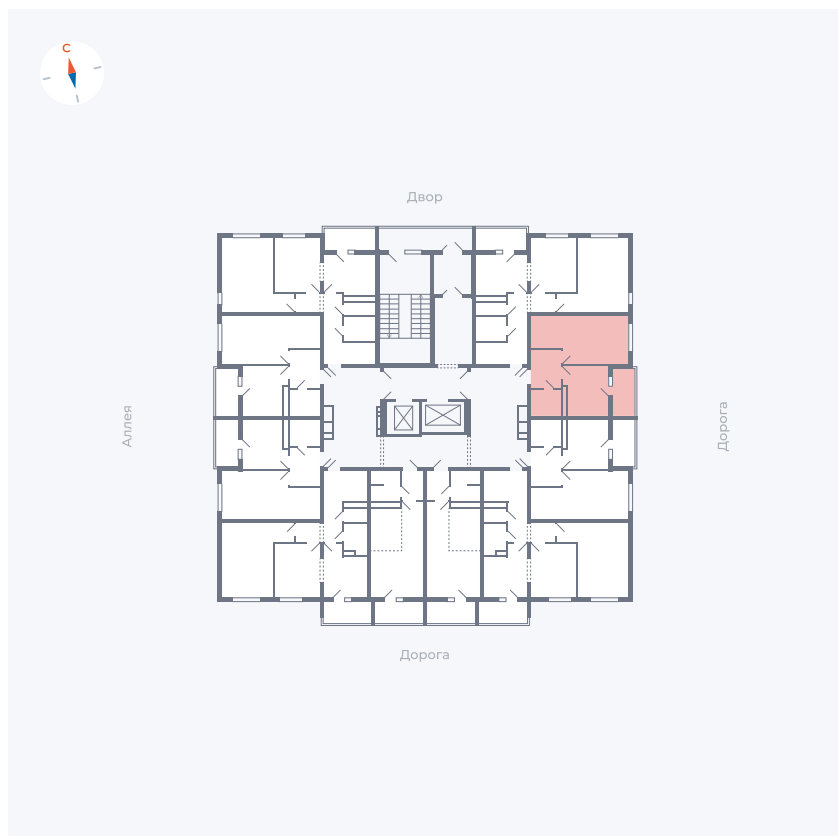

На этаже

Для заметок

Дата генерации: 10.06.2026