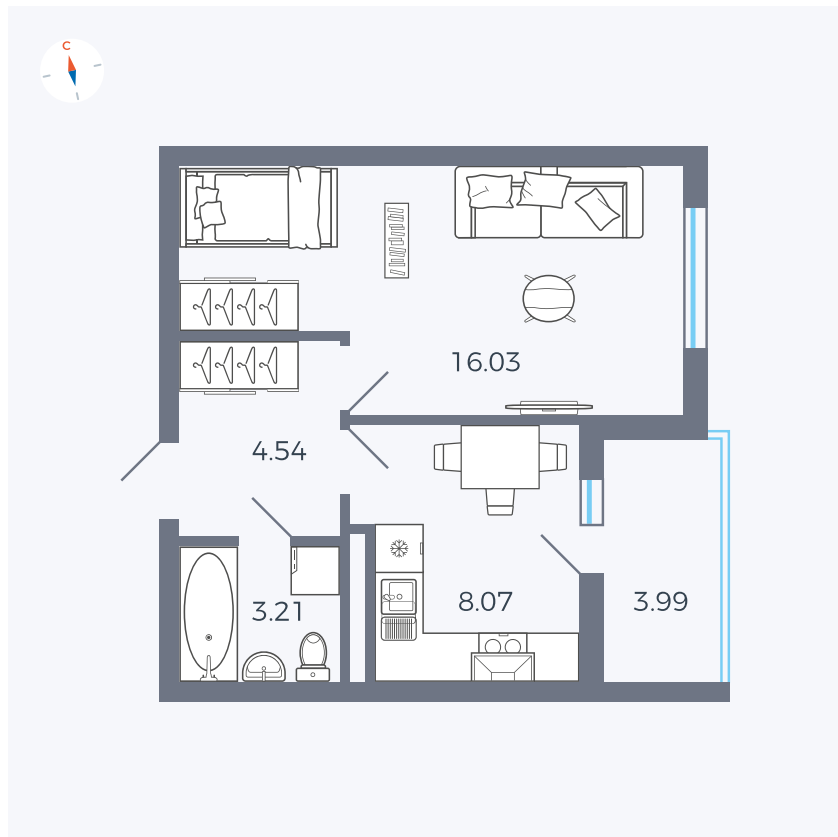

Планировка Тип 114

# Квартира 21

Квартал 44.2 / Дом 4 / Секция 1 / Этаж 3

Комнат	1
Площадь	33.85 м <sup>2</sup>
Срок сдачи	Дом сдан
Вид из окна	Улица