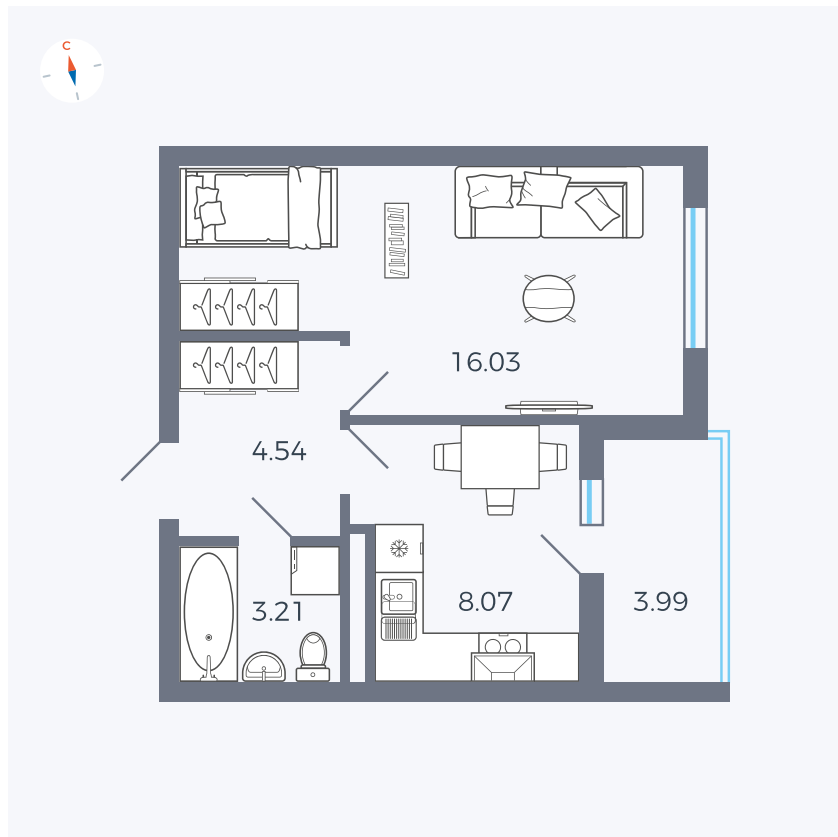

Планировка Тип 114

Квартира 21

Квартал 44.2 / Дом 4 / Секция 1 / Этаж 3

Комнат	1
Площадь	33.85 м²
Срок сдачи	Дом сдан
Вид из окна	Улица

Отделка

Цена: **0 Р**

Вы можете забронировать эту квартиру, или получить консультацию позвонив по номеру

+7 (846) 264-00-64