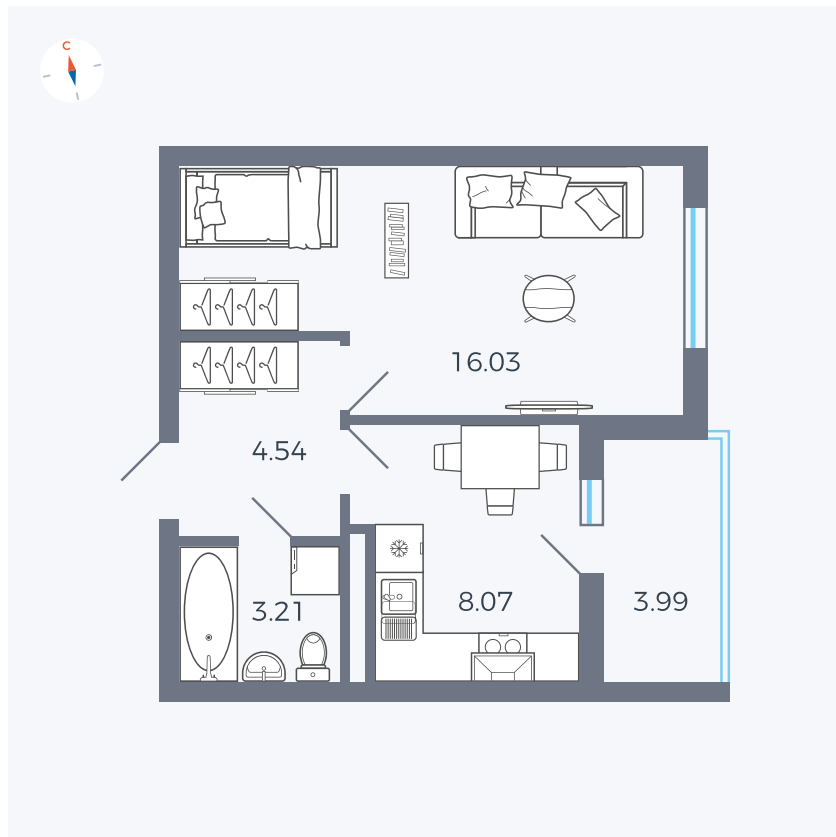

Планировка Тип 114

Квартира 21

Квартал 44.2 / Дом 4 / Секция 1 / Этаж 3

Комнат 1

Площадь 33.85 м²

Срок сдачи Дом сдан

Вид из окна Улица

Отделка