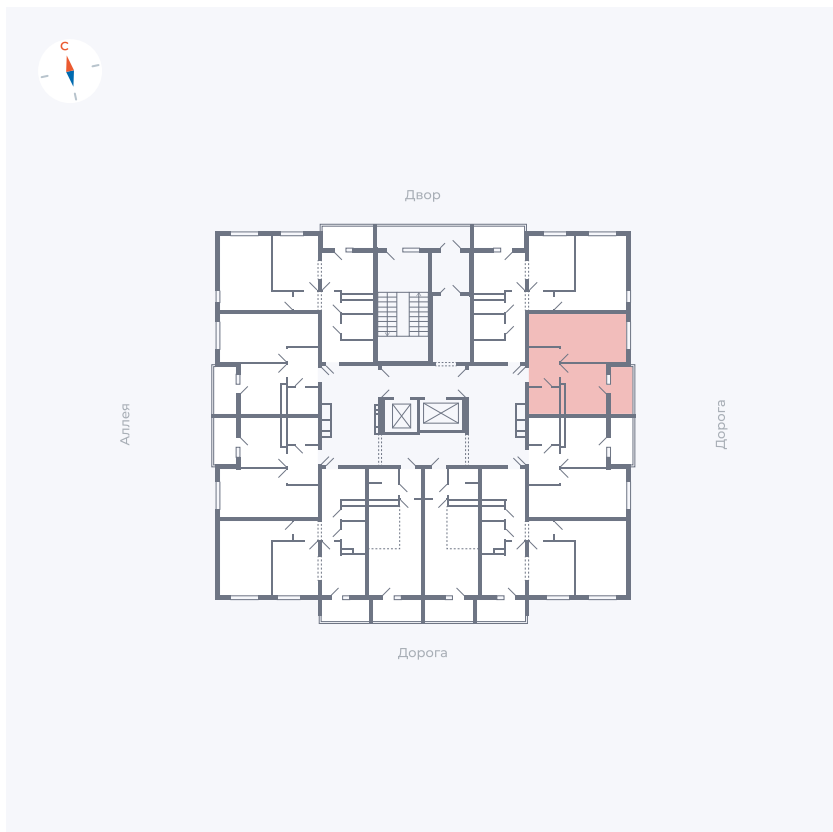

На этаже

Для заметок

Дата генерации: 24.11.2024