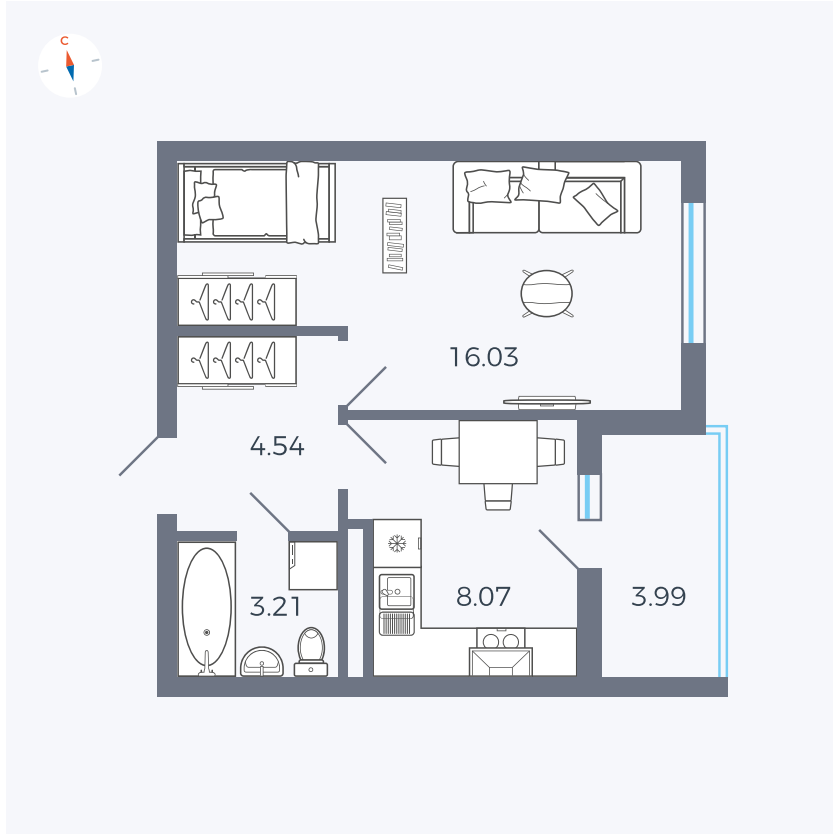

Планировка Тип 114

Квартира 21

Квартал 44.2 / Дом 4 / Секция 1 / Этаж 3

Комнат	1
Площадь	33.85 м ²
Срок сдачи	IV кв. 2026
Вид из окна	Улица

Отделка

Цена:

0 ₪

Вы можете забронировать эту квартиру, или получить консультацию позвонив по номеру