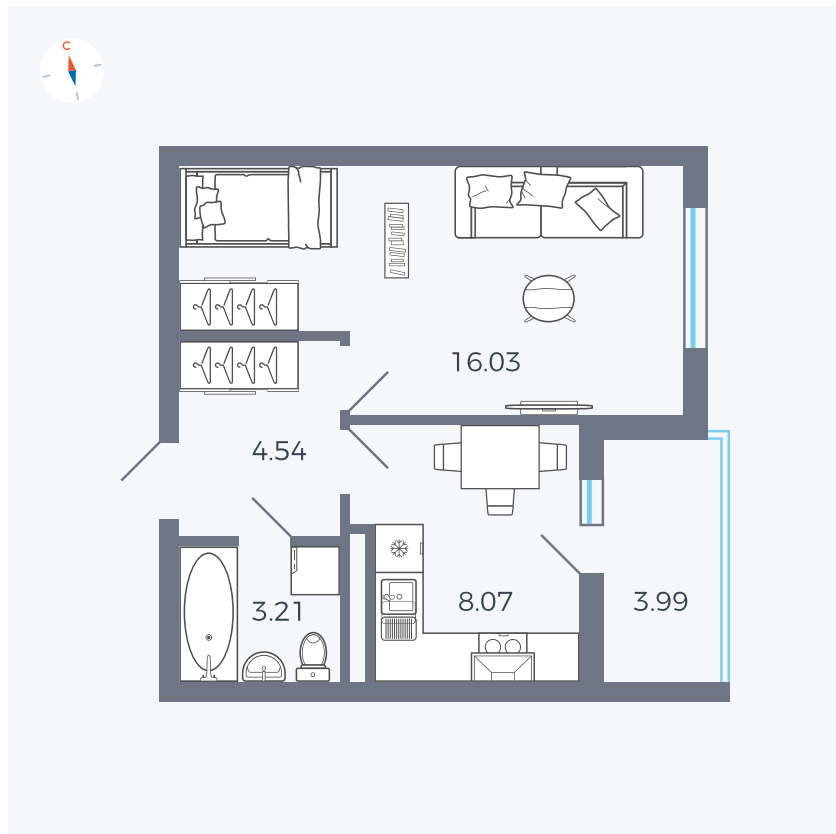

Планировка Тип 114

# Квартира 21

Квартал 44.2 / Дом 4 / Секция 1 / Этаж 3

Комнат	1
Площадь	33.85 м <sup>2</sup>
Срок сдачи	IV кв. 2026
Вид из окна	Улица