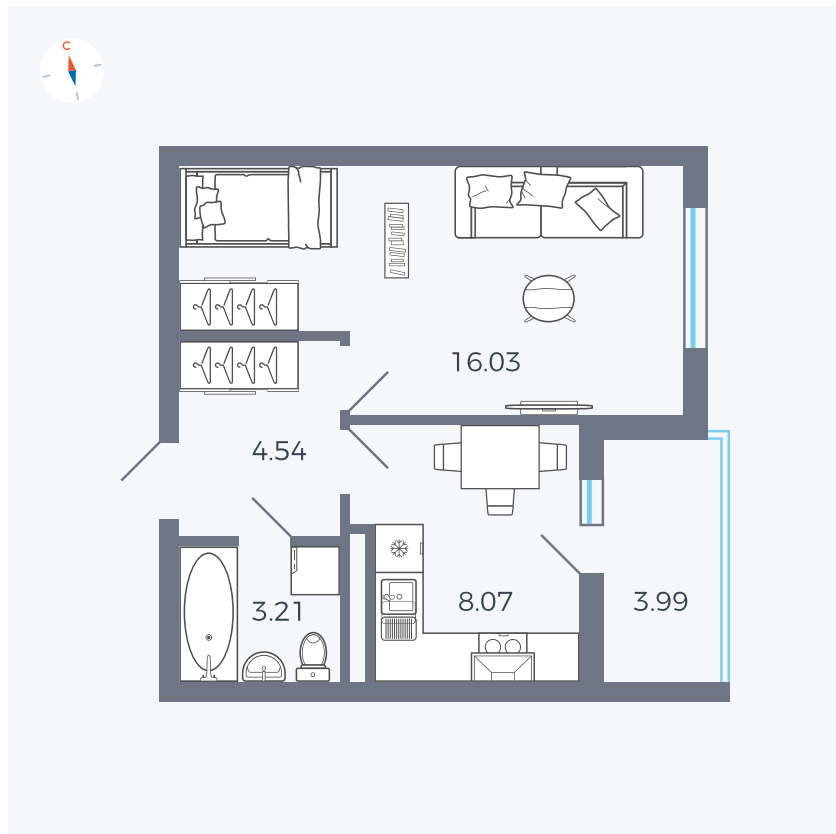

Планировка Тип 114

Квартира 21

Квартал 44.2 / Дом 4 / Секция 1 / Этаж 3

Комнат 1

Площадь 33.85 м²

Срок сдачи IV кв. 2026

Вид из окна Улица

Отделка