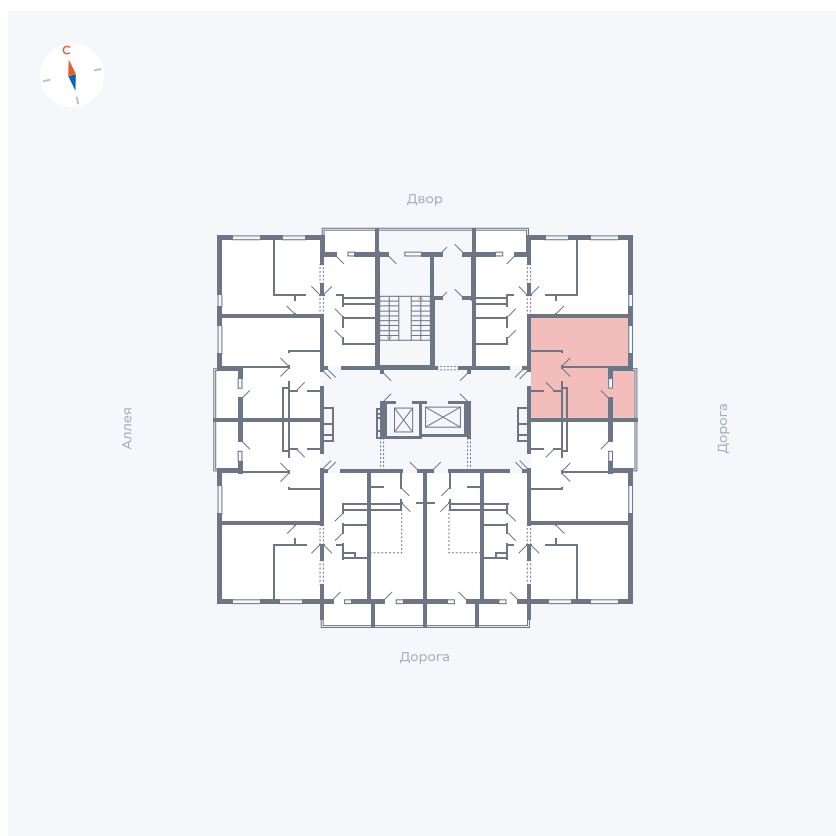

# Квартира 21

Квартал 44.2 / Дом 4 / Секция 1 / Этаж 3

Комнат	1
Площадь	33.85 м <sup>2</sup>
Срок сдачи	IV кв. 2026
Вид из окна	Улица

## На этаже