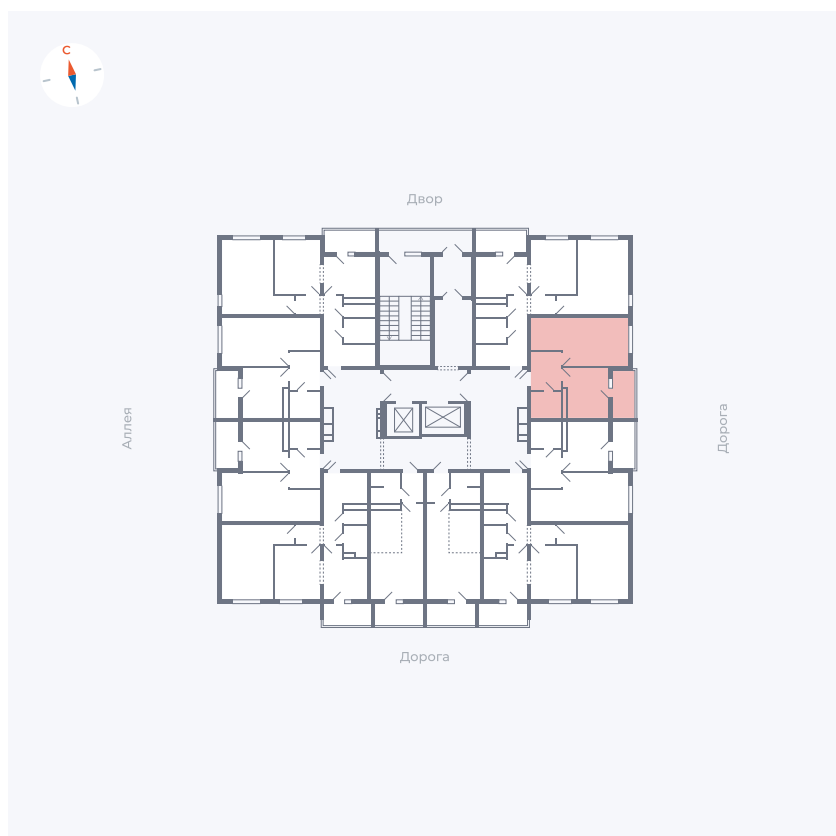

На этаже

Для заметок

Дата генерации: 06.04.2026