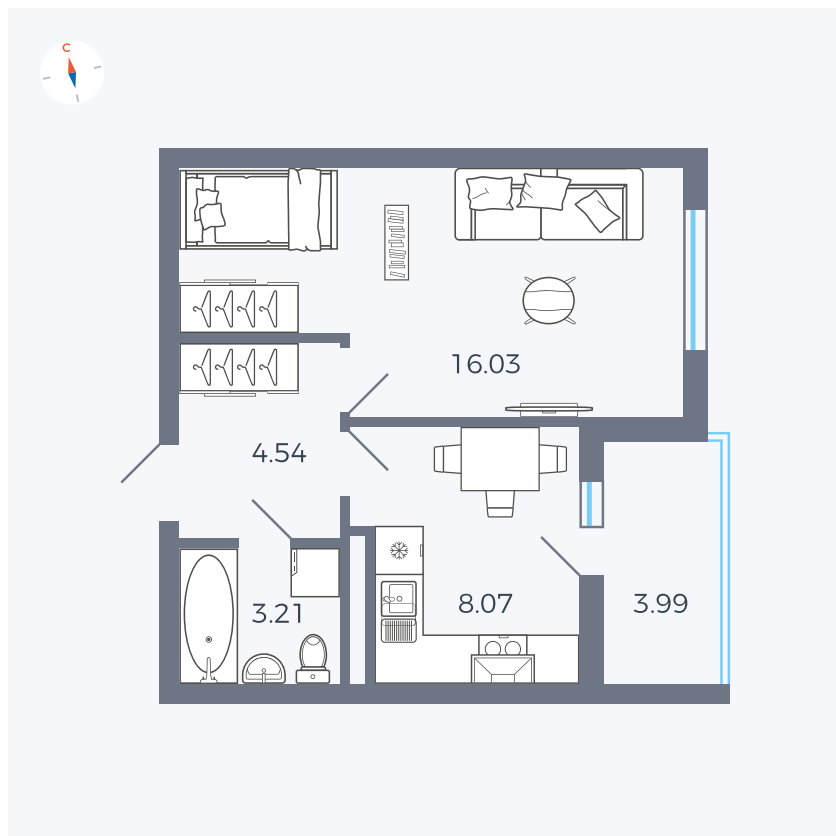

Планировка Тип 114

Квартира 21

Квартал 44.2 / Дом 4 / Секция 1 / Этаж 3

Комнат 1

Площадь 33.85 м²

Срок сдачи Дом сдан

Вид из окна Улица

Отделка