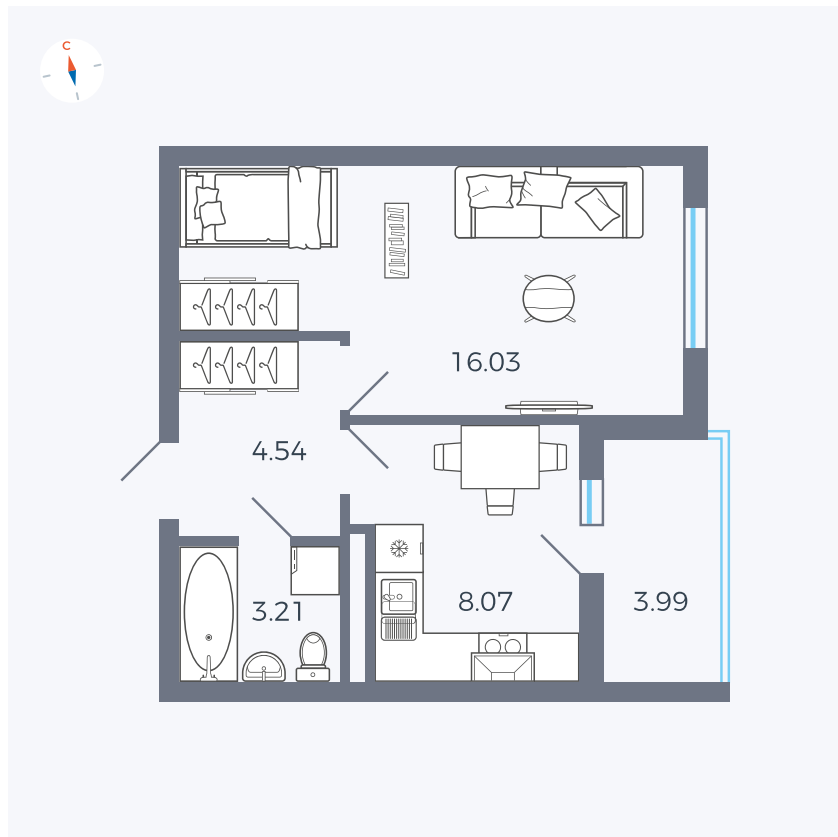

Планировка Тип 114

Квартира 21

Квартал 44.2 / Дом 4 / Секция 1 / Этаж 3

| | |
|-------------|----------------------|
| Комнат | 1 |
| Площадь | 33.85 м ² |
| Срок сдачи | Дом сдан |
| Вид из окна | Улица |