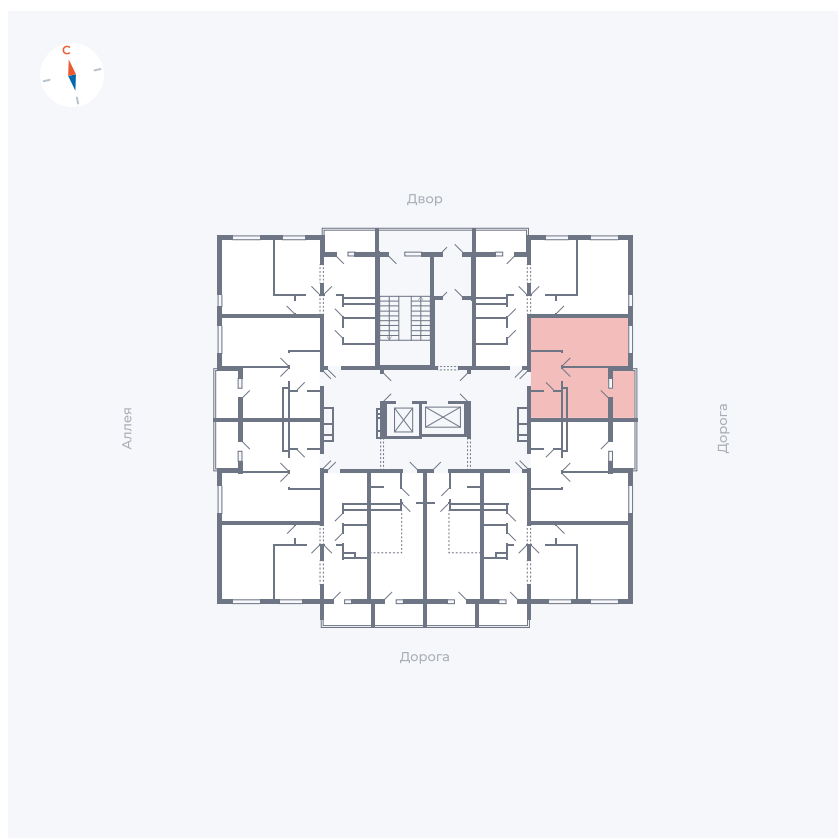

На этаже

Для заметок

Дата генерации: 10.06.2026