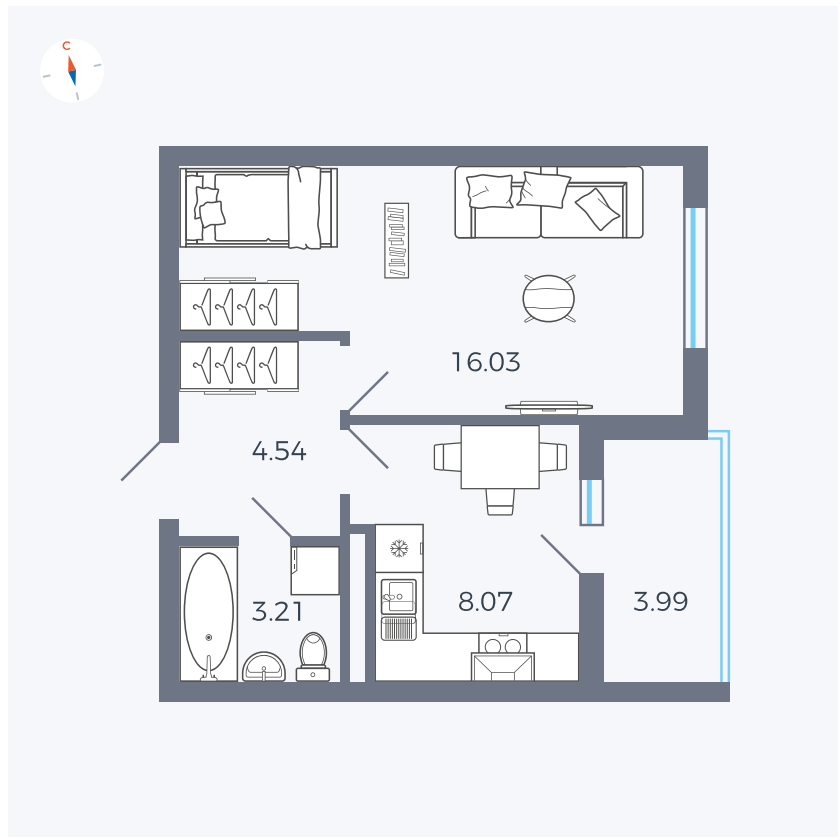

Планировка Тип 114

Квартира 21

Квартал 44.2 / Дом 4 / Секция 1 / Этаж 3

| | |
|-------------|----------------------|
| Комнат | 1 |
| Площадь | 33.85 м ² |
| Срок сдачи | IV кв. 2026 |
| Вид из окна | Улица |