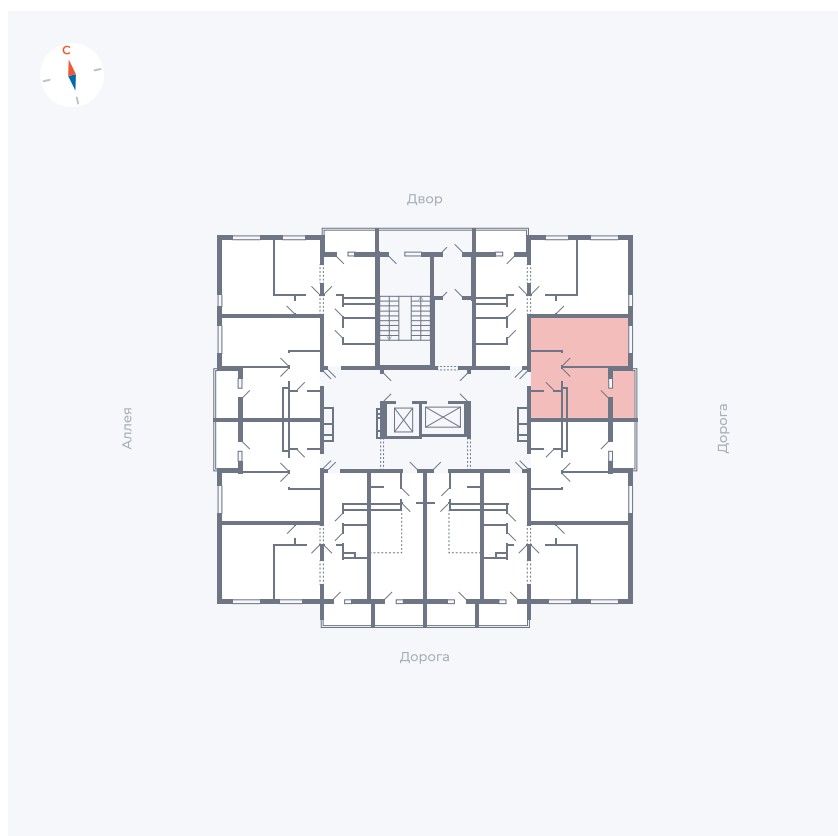

На этаже

Для заметок

Дата генерации: 23.12.2024