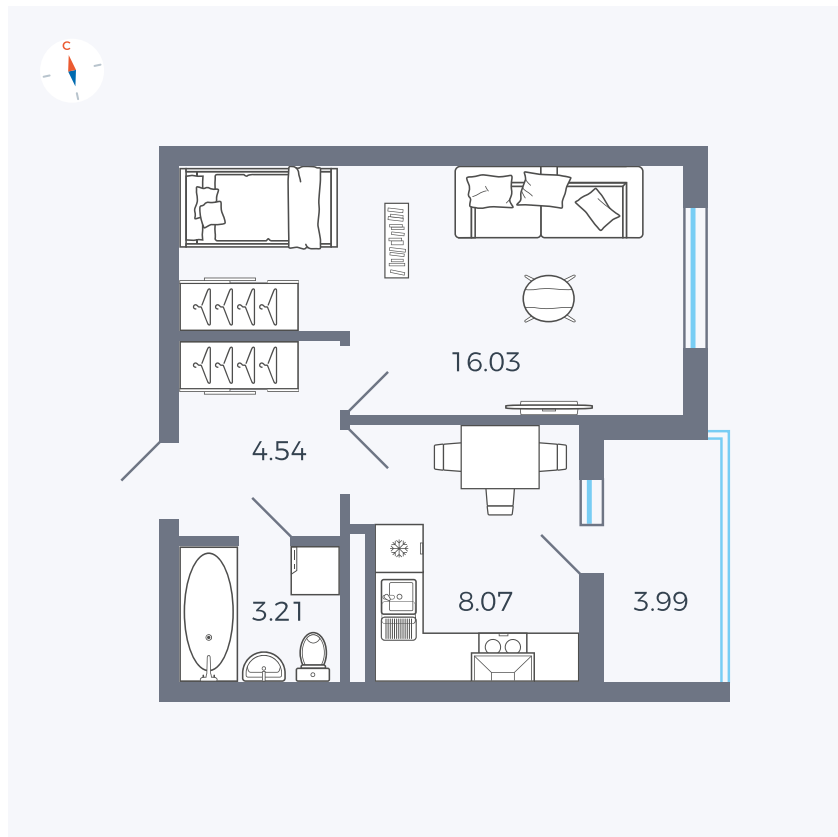

Планировка Тип 114

Квартира 21

Квартал 44.2 / Дом 4 / Секция 1 / Этаж 3

Комнат	1
Площадь	33.85 м ²
Срок сдачи	IV кв. 2026
Вид из окна	Улица

Отделка

Цена:

0 Р

Вы можете забронировать эту квартиру, или получить консультацию позвонив по номеру