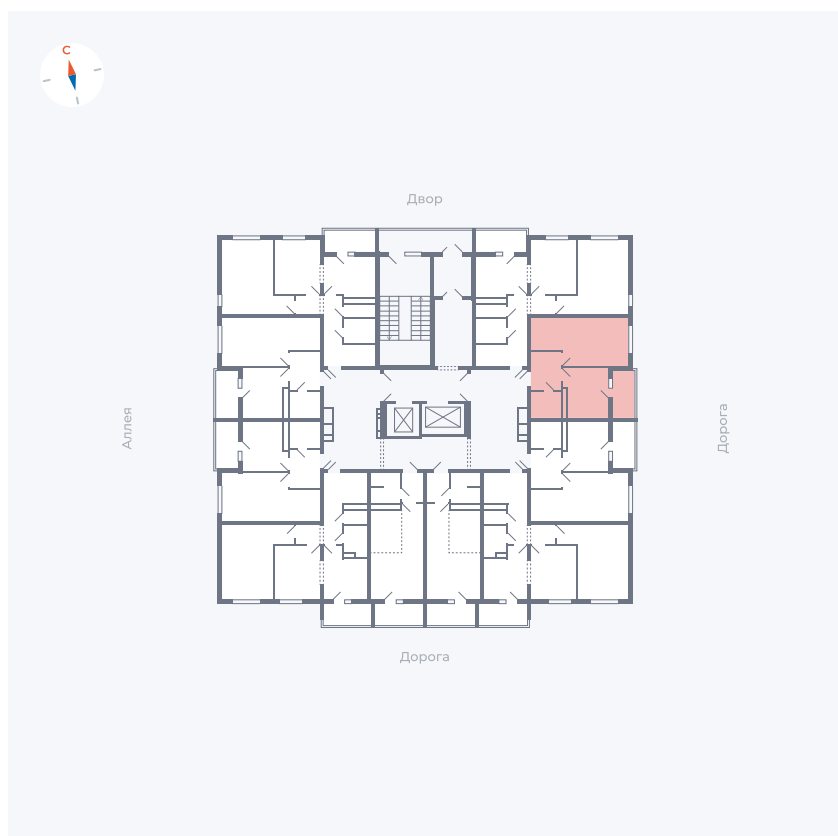

На этаже

Для заметок

Дата генерации: 04.04.2025