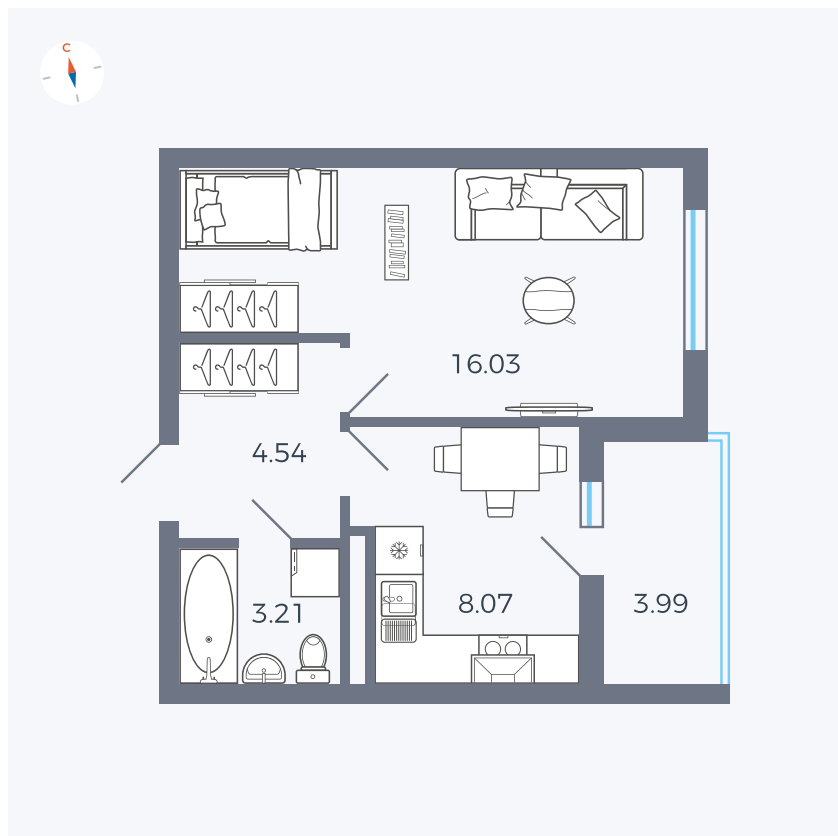

Планировка Тип 114

Квартира 21

Квартал 44.2 / Дом 4 / Секция 1 / Этаж 3

Комнат 1

Площадь 33.85 м²

Срок сдачи IV кв. 2026

Вид из окна Улица

Отделка