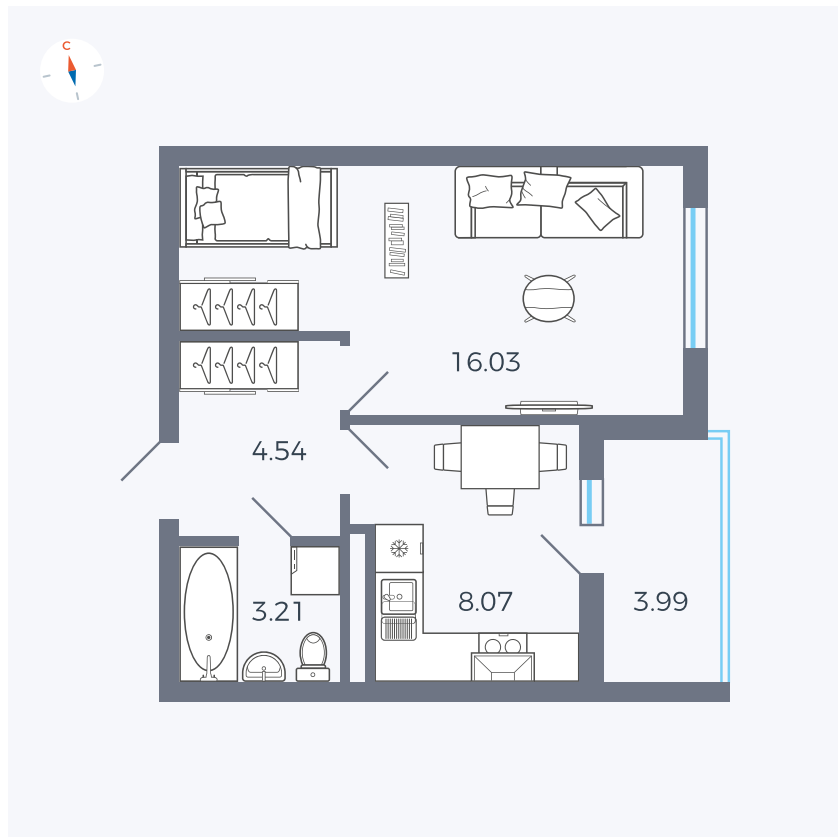

Планировка Тип 114

Квартира 21

Квартал 44.2 / Дом 4 / Секция 1 / Этаж 3

Комнат	1
Площадь	33.85 м²
Срок сдачи	IV кв. 2026
Вид из окна	Улица

Отделка

Цена: **0 Р**

Вы можете забронировать эту квартиру, или получить консультацию позвонив по номеру