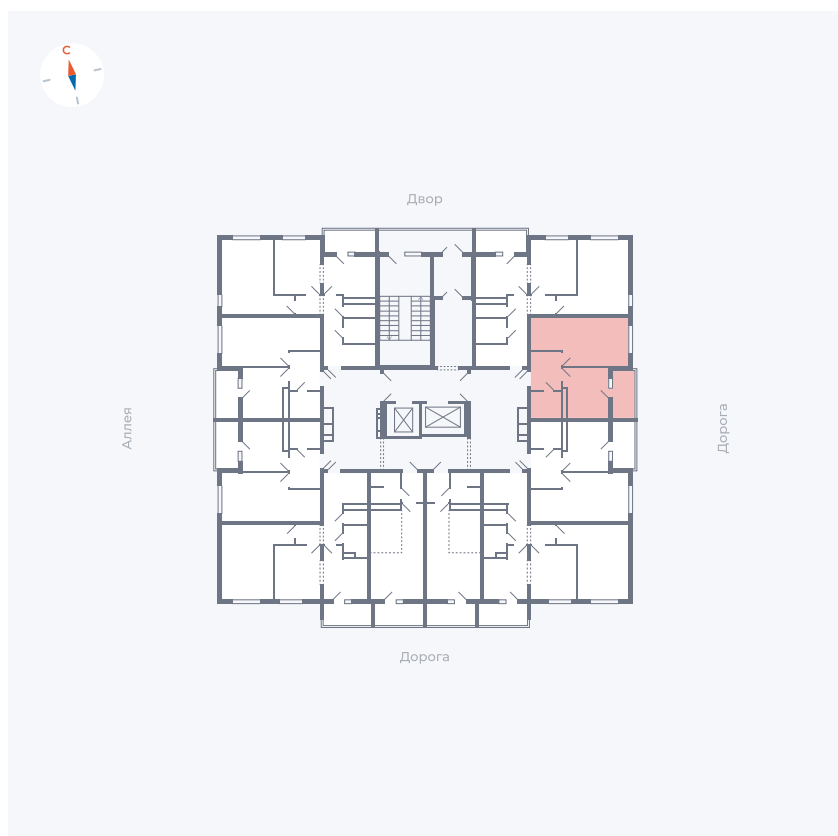

На этаже

Для заметок

Дата генерации: 23.02.2025