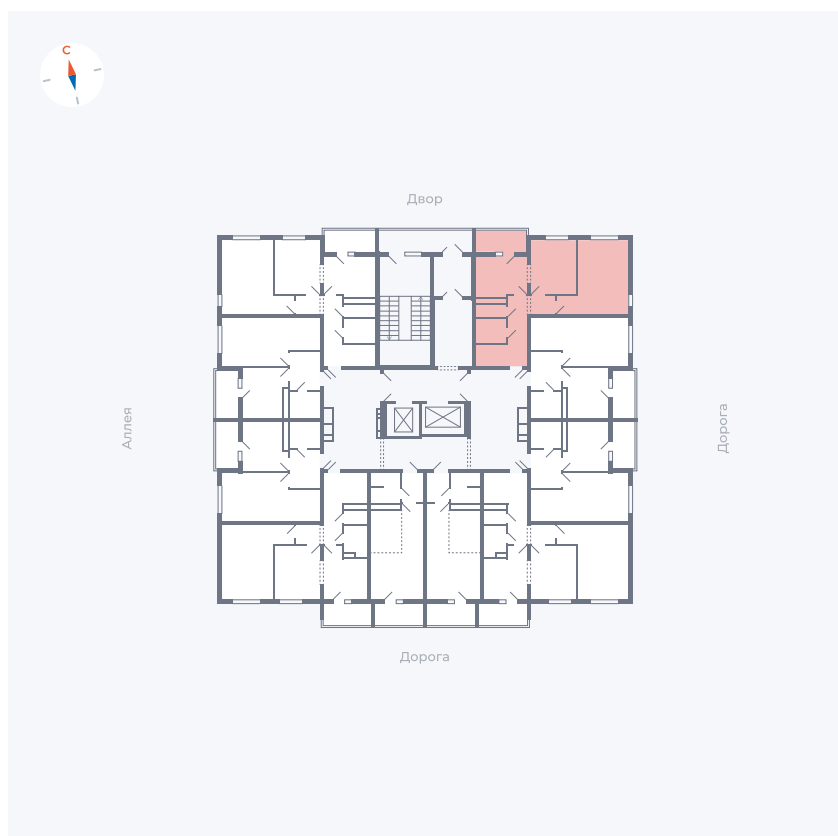

На этаже

Для заметок

Дата генерации: 23.01.2025