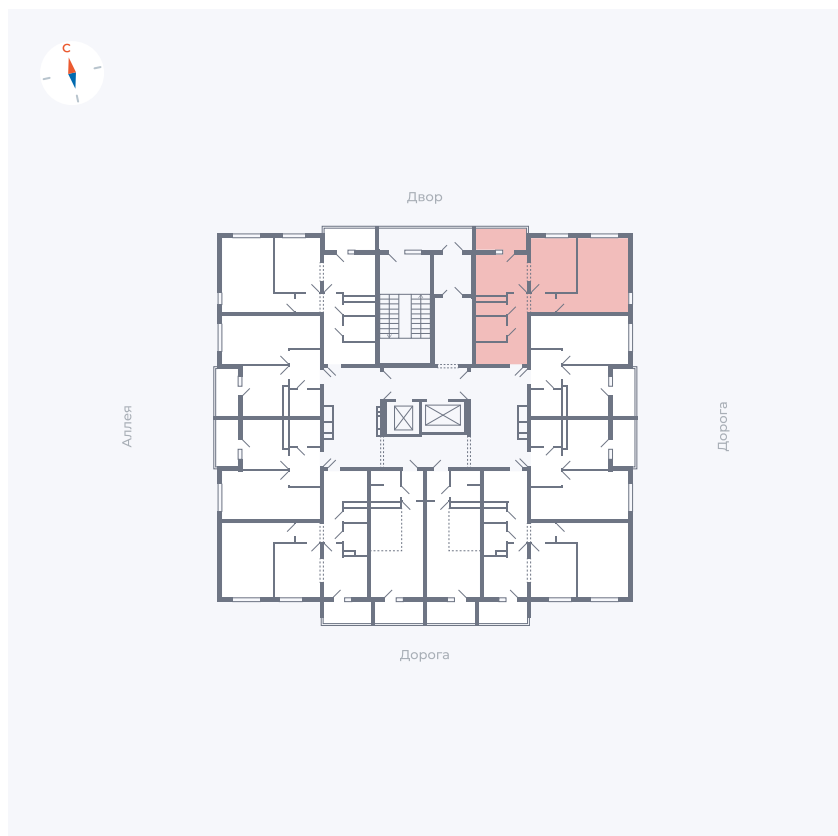

На этаже

Для заметок

Дата генерации: 16.10.2024