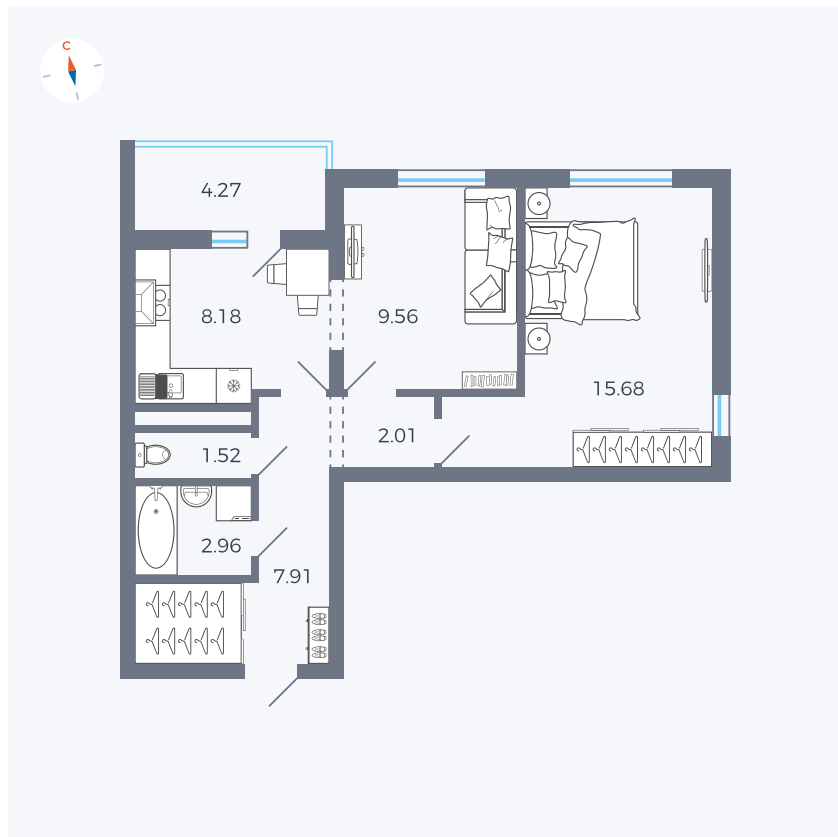

Планировка Тип 220

Квартира 20

Квартал 44.2 / Дом 4 / Секция 1 / Этаж 3

Комнат	2
Площадь	49.96 м ²
Срок сдачи	IV кв. 2026
Вид из окна	Двор и улица

Отделка

Цена: **0 Р**

Вы можете забронировать эту квартиру, или получить консультацию позвонив по номеру