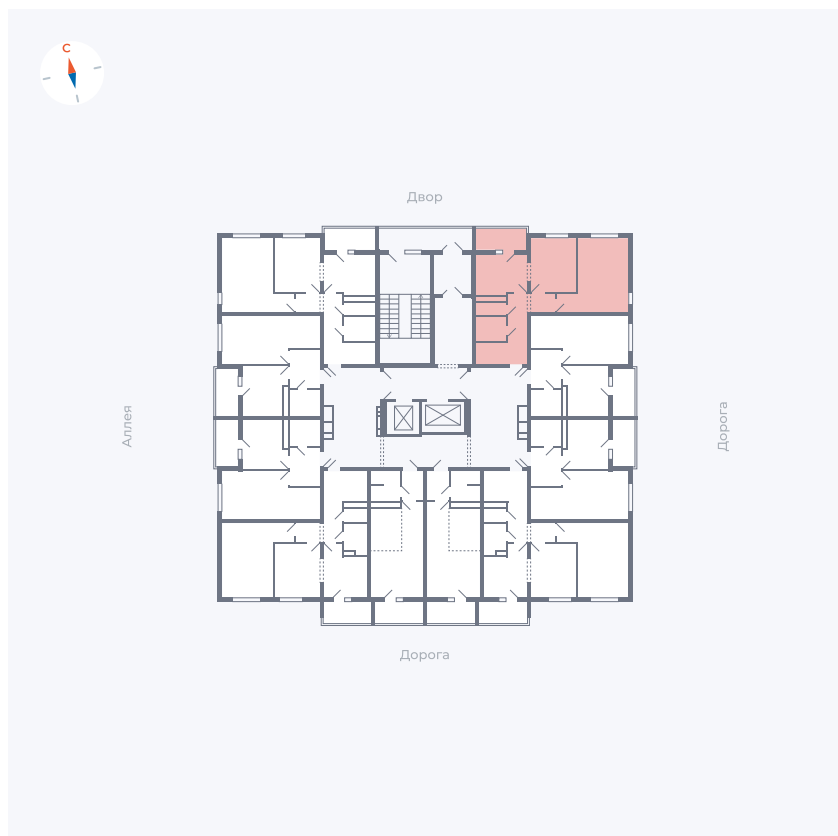

На этаже

Для заметок

Дата генерации: 23.02.2025