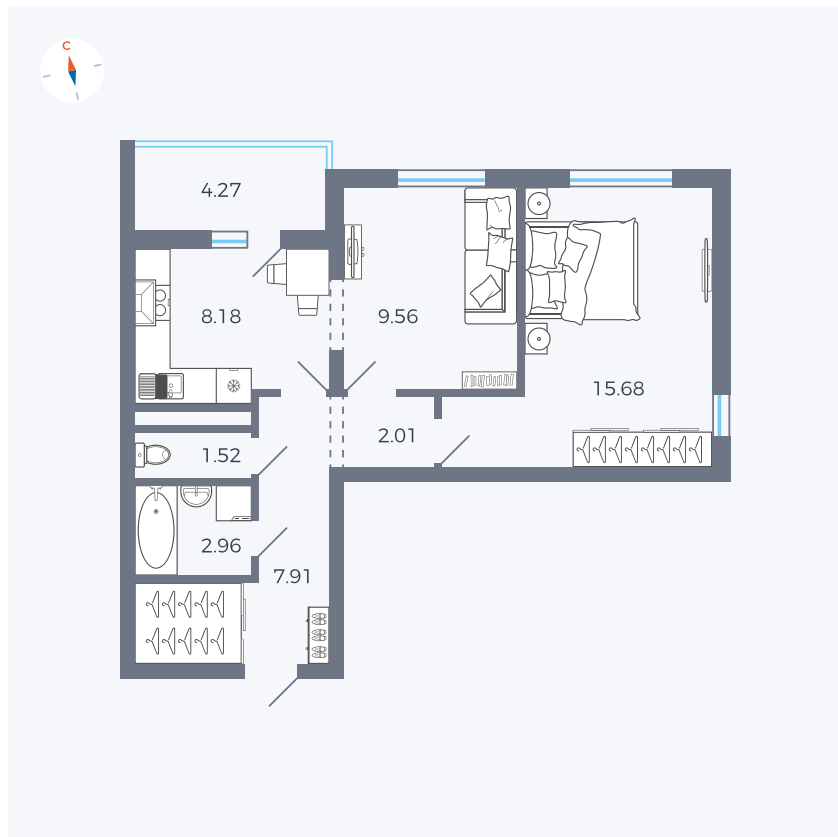

Планировка Тип 220

# Квартира 20

Квартал 44.2 / Дом 4 / Секция 1 / Этаж 3

|             |                      |
|-------------|----------------------|
| Комнат      | 2                    |
| Площадь     | 49.96 м <sup>2</sup> |
| Срок сдачи  | IV кв. 2026          |
| Вид из окна | Двор и улица         |