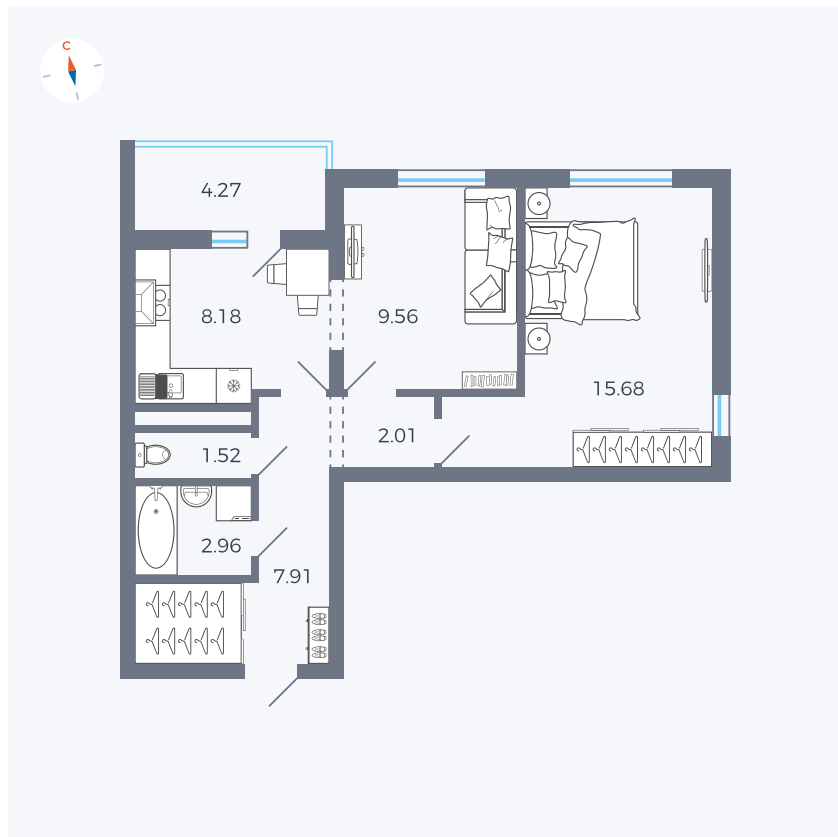

Планировка Тип 220

Квартира 20

Квартал 44.2 / Дом 4 / Секция 1 / Этаж 3

Комнат	2
Площадь	49.96 м²
Срок сдачи	IV кв. 2026
Вид из окна	Двор и улица

Отделка

Цена: **0 Р**

Вы можете забронировать эту квартиру, или получить консультацию позвонив по номеру

+7 (846) 264-00-64