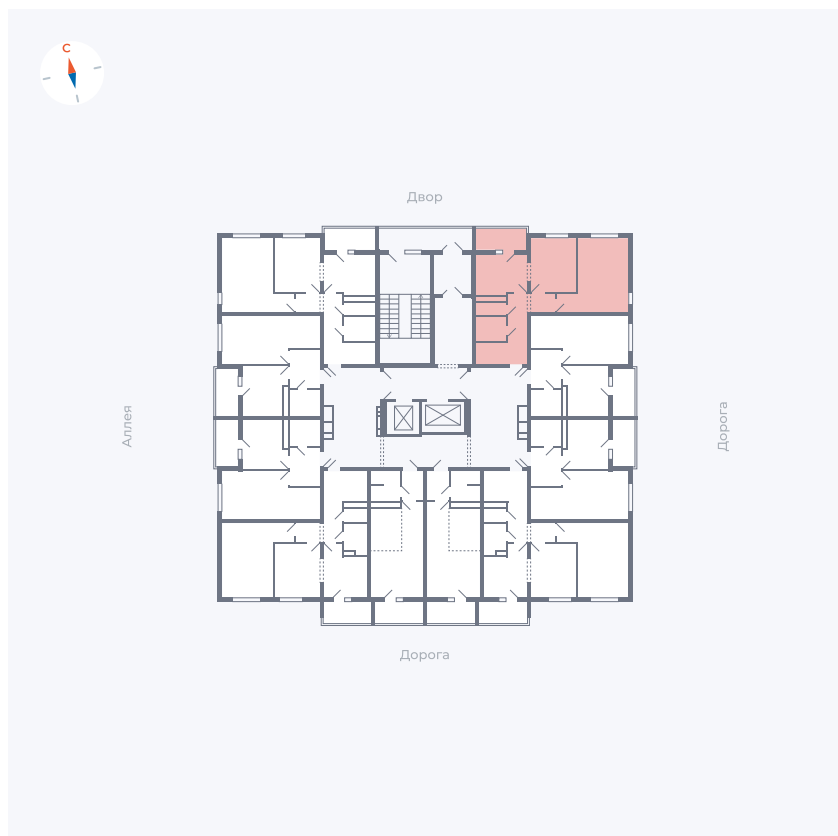

На этаже

Для заметок

Дата генерации: 23.01.2025