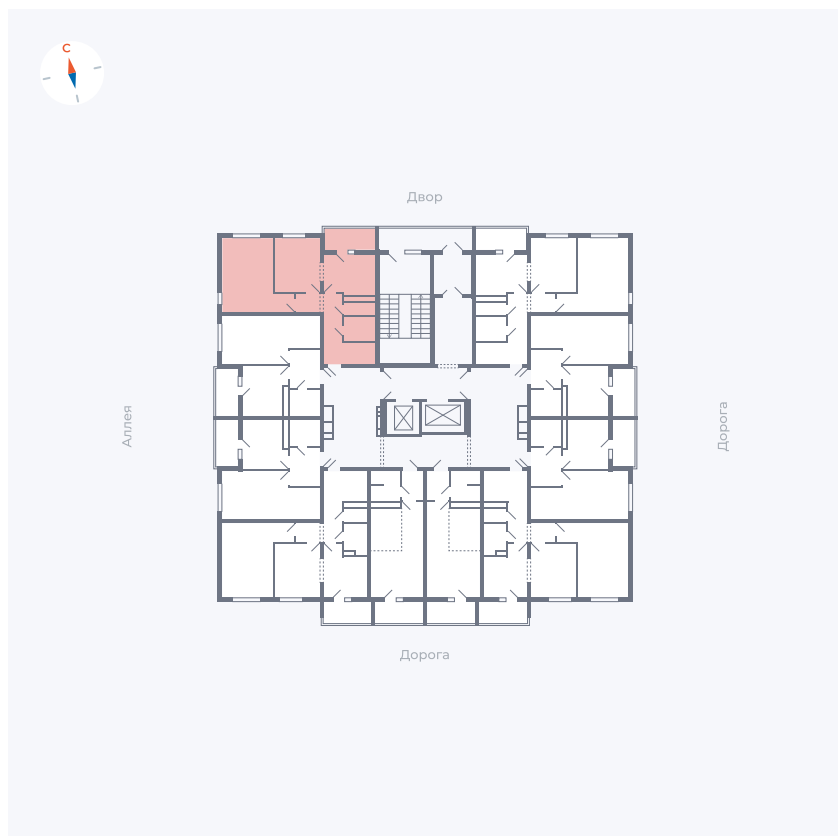

На этаже

Для заметок

Дата генерации: 10.04.2025