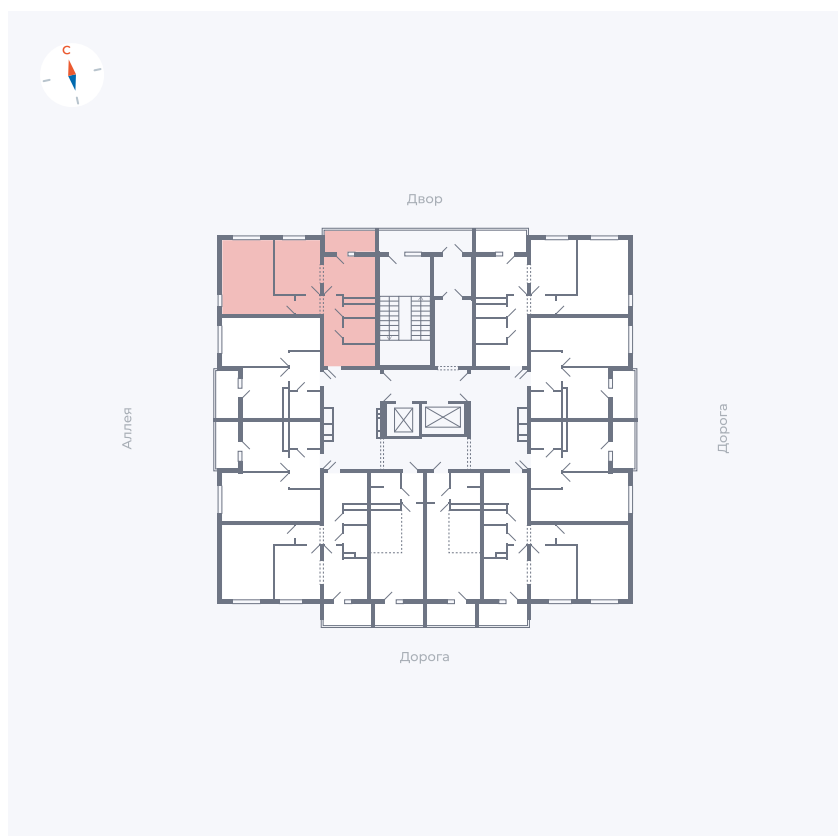

На этаже

Для заметок

Дата генерации: 22.12.2024