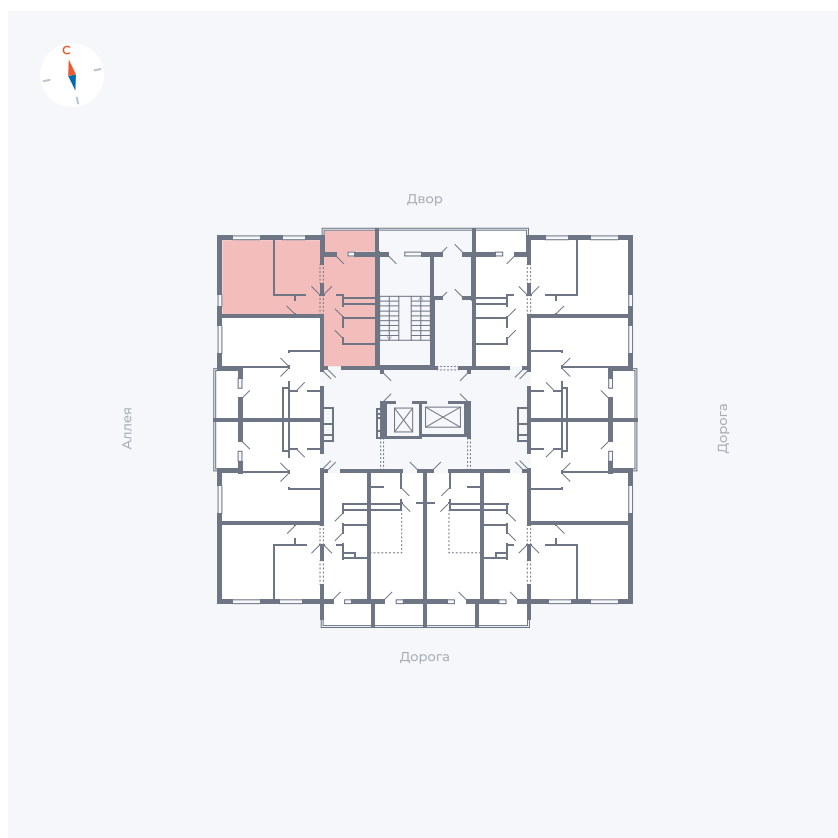

# Квартира 19

Квартал 44.2 / Дом 4 / Секция 1 / Этаж 2

Комнат	2
Площадь	49.96 м <sup>2</sup>
Срок сдачи	IV кв. 2026
Вид из окна	Аллея, Двор

## На этаже