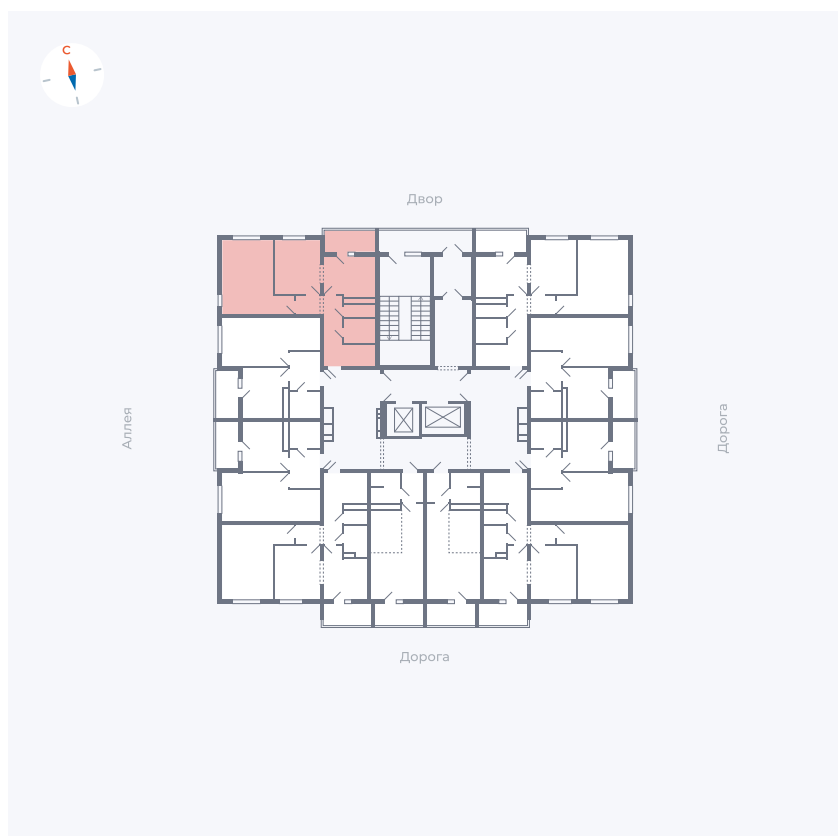

# Квартира 19

Квартал 44.2 / Дом 4 / Секция 1 / Этаж 2

Комнат	2
Площадь	49.96 м <sup>2</sup>
Срок сдачи	IV кв. 2026
Вид из окна	Аллея, Двор

## На этаже