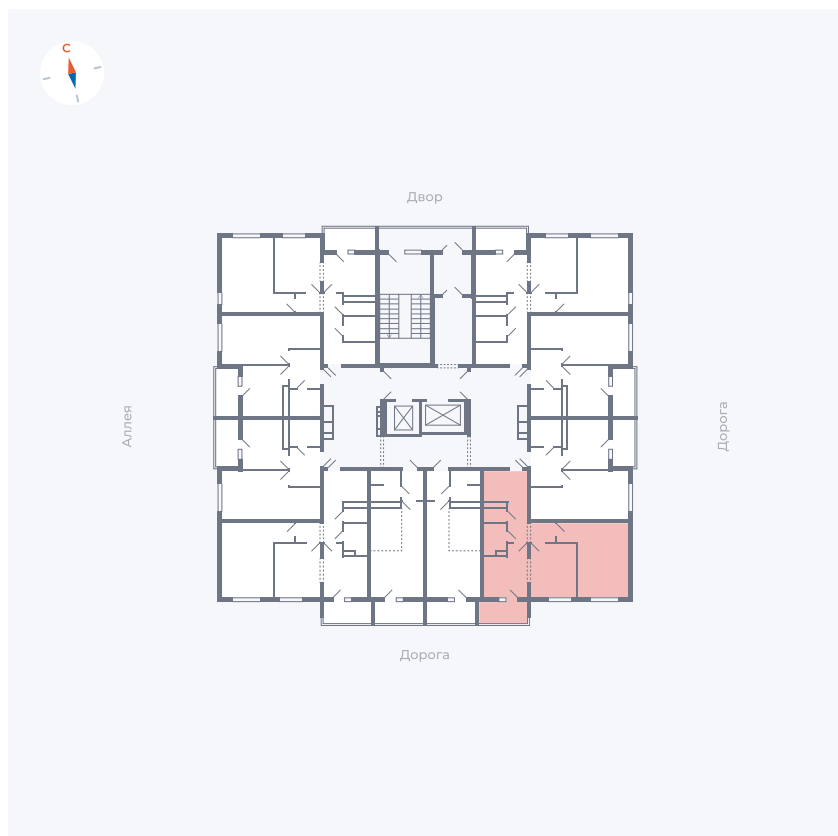

На этаже

Для заметок

Дата генерации: 30.06.2026