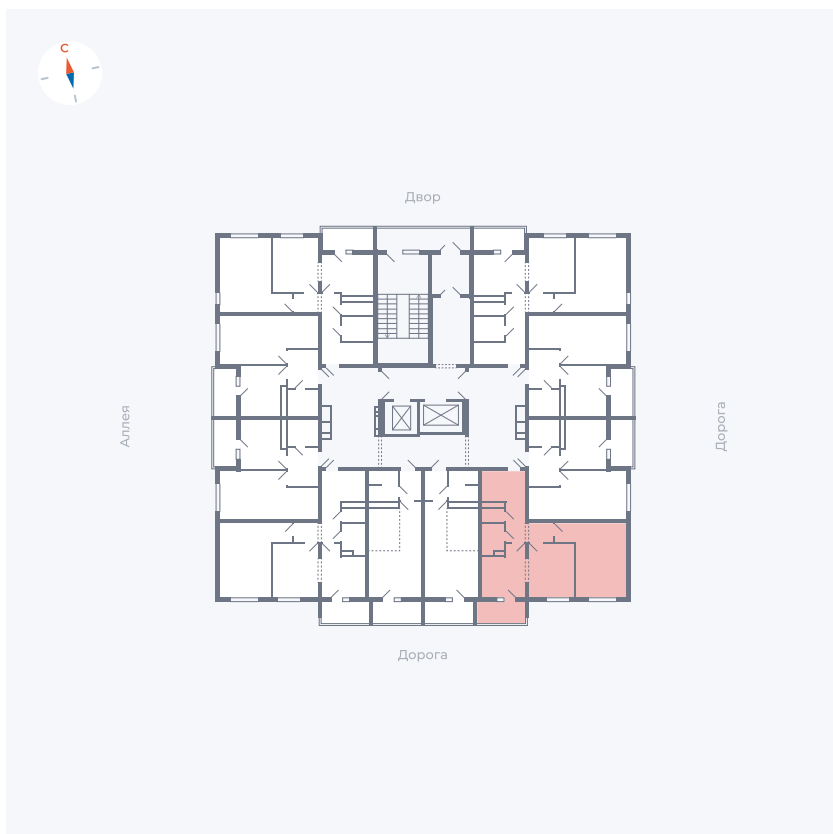

На этаже

Для заметок

Дата генерации: 31.12.2024