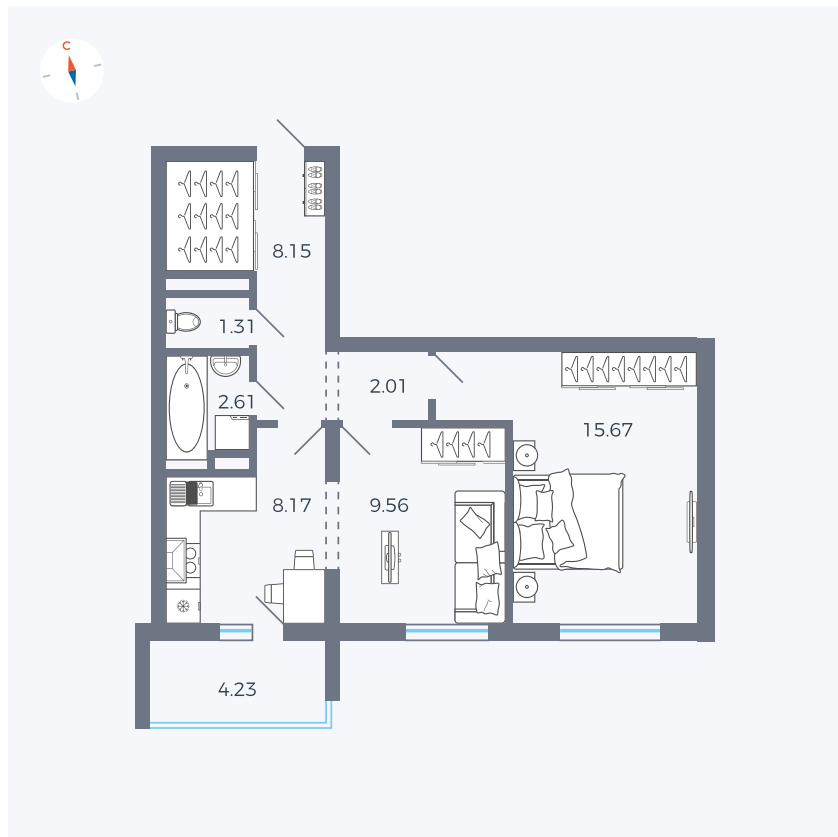

Планировка Тип 222

Квартира 13

Квартал 44.2 / Дом 4 / Секция 1 / Этаж 2

Комнат	2
Площадь	49.6 м ²
Срок сдачи	IV кв. 2026
Вид из окна	Улица

Отделка

Цена: **0 Р**

Вы можете забронировать эту квартиру, или получить консультацию позвонив по номеру