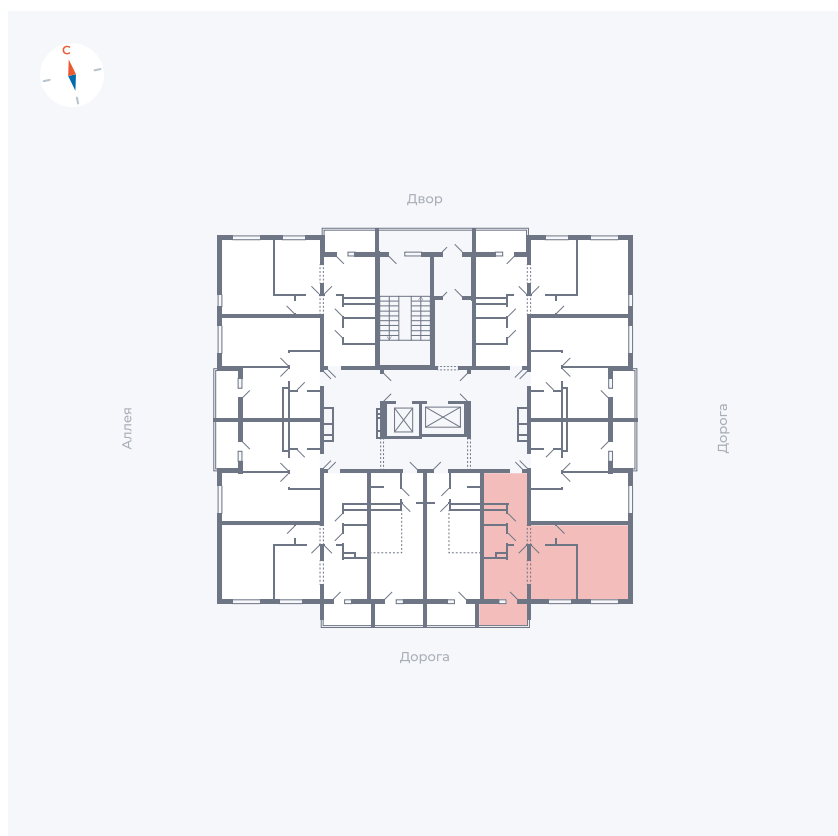

# Квартира 13

Квартал 44.2 / Дом 4 / Секция 1 / Этаж 2

Комнат	2
Площадь	49.6 м <sup>2</sup>
Срок сдачи	IV кв. 2026
Вид из окна	Улица

## На этаже