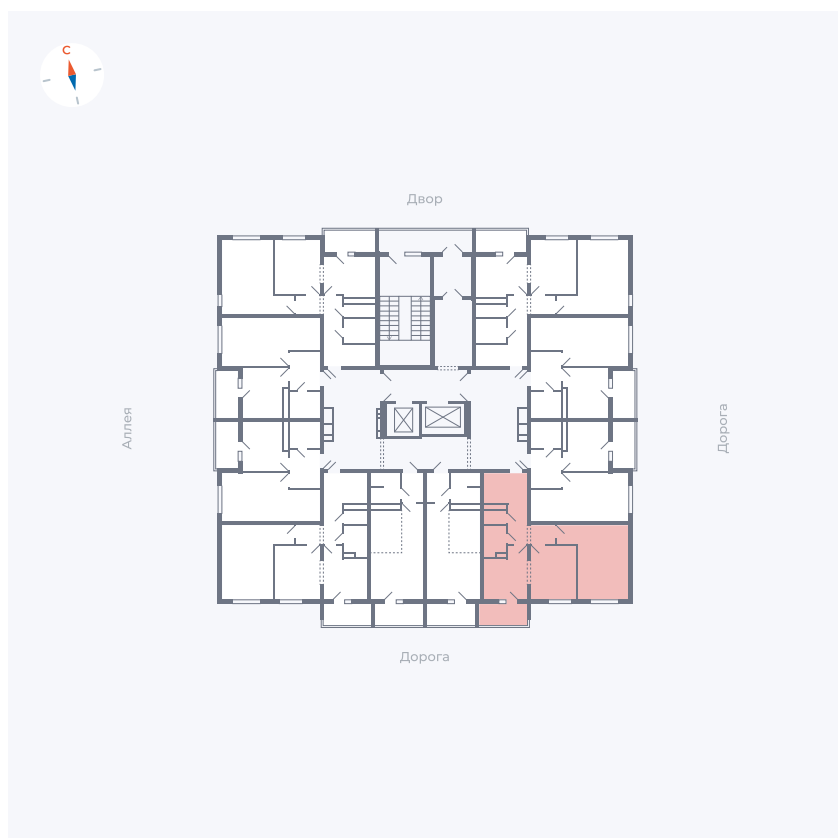

На этаже

Для заметок

Дата генерации: 24.11.2024