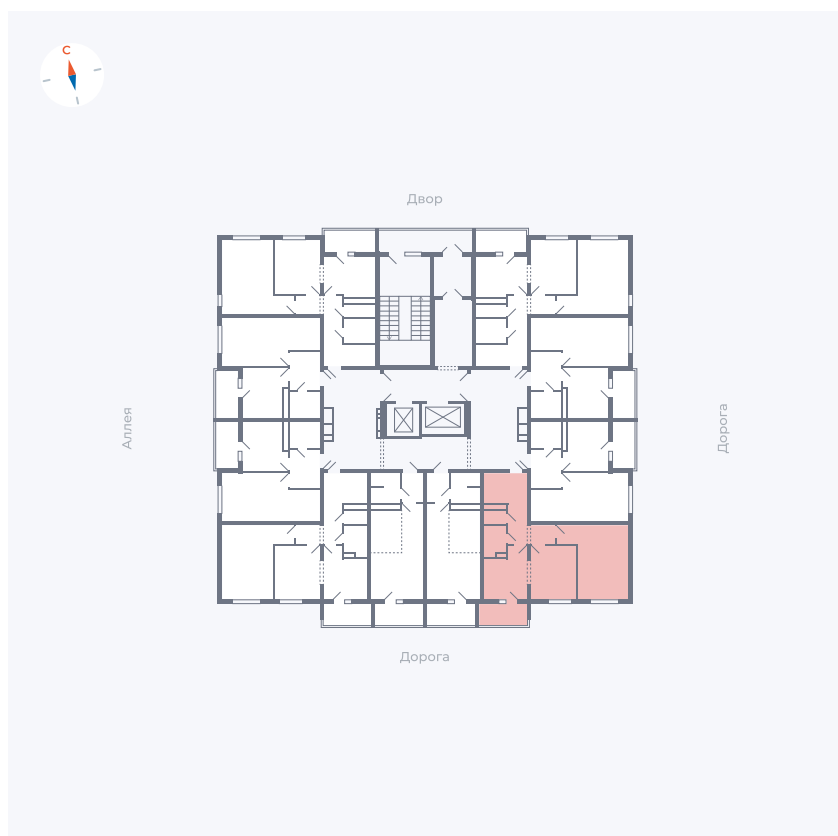

На этаже

Для заметок

Дата генерации: 23.01.2025