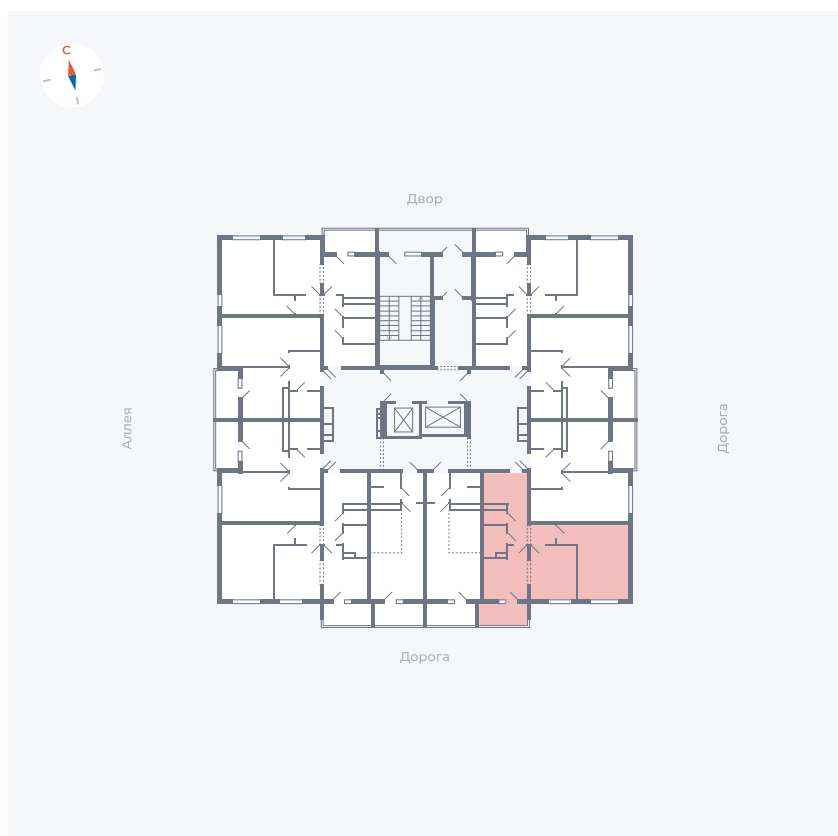

На этаже

Для заметок

Дата генерации: 06.04.2026