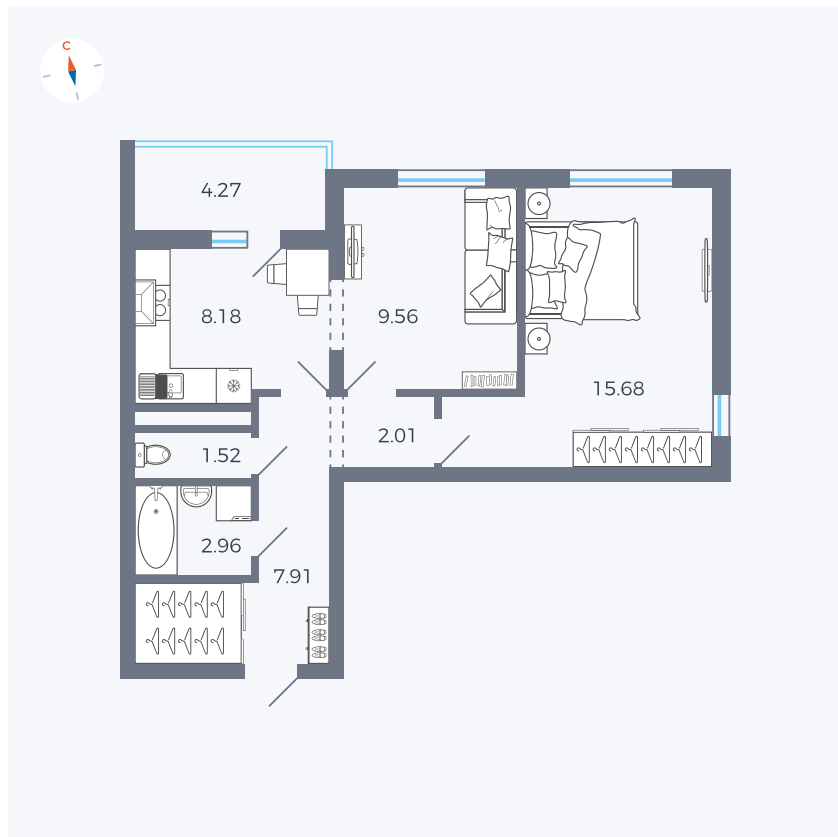

Планировка Тип 220

Квартира 10

Квартал 44.2 / Дом 4 / Секция 1 / Этаж 2

Комнат 2

Площадь 49.96 м²

Срок сдачи IV кв. 2026

Вид из окна Двор и улица

Отделка