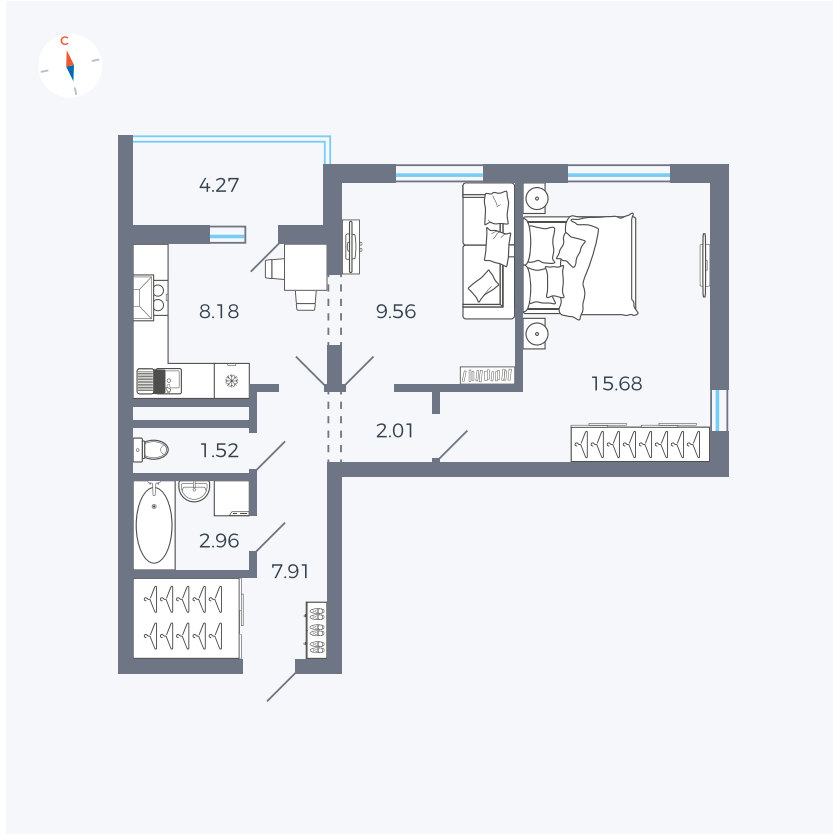

Планировка Тип 220

Квартира 10

Квартал 44.2 / Дом 4 / Секция 1 / Этаж 2

Комнат	2
Площадь	49.96 м ²
Срок сдачи	IV кв. 2026
Вид из окна	Двор и улица

Отделка

Цена:

0 Р

Вы можете забронировать эту квартиру, или получить консультацию позвонив по номеру