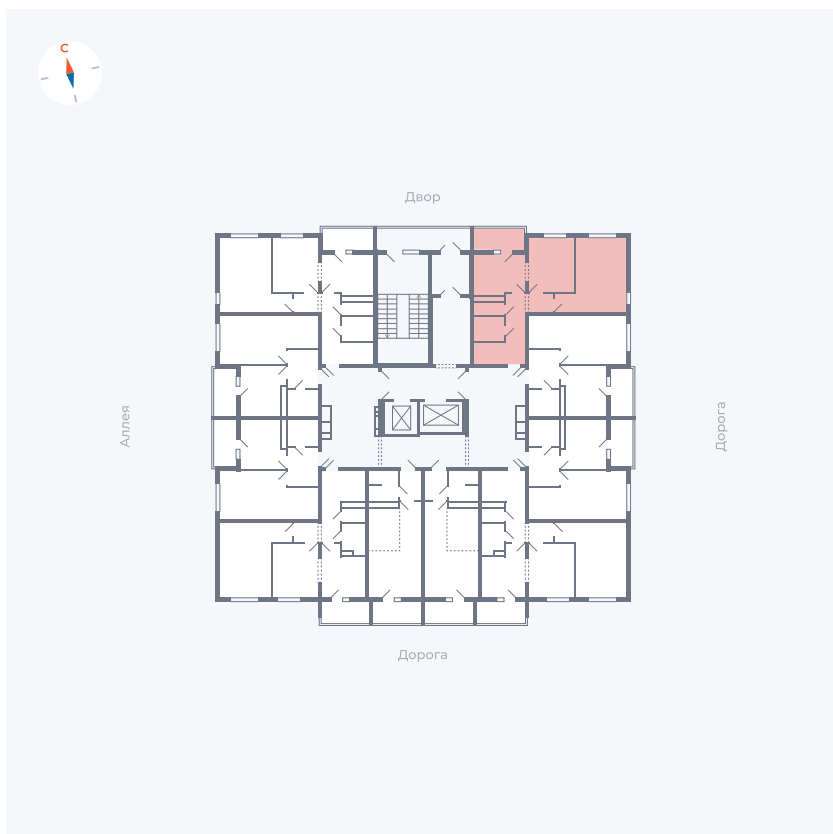

На этаже

Для заметок

Дата генерации: 24.11.2024