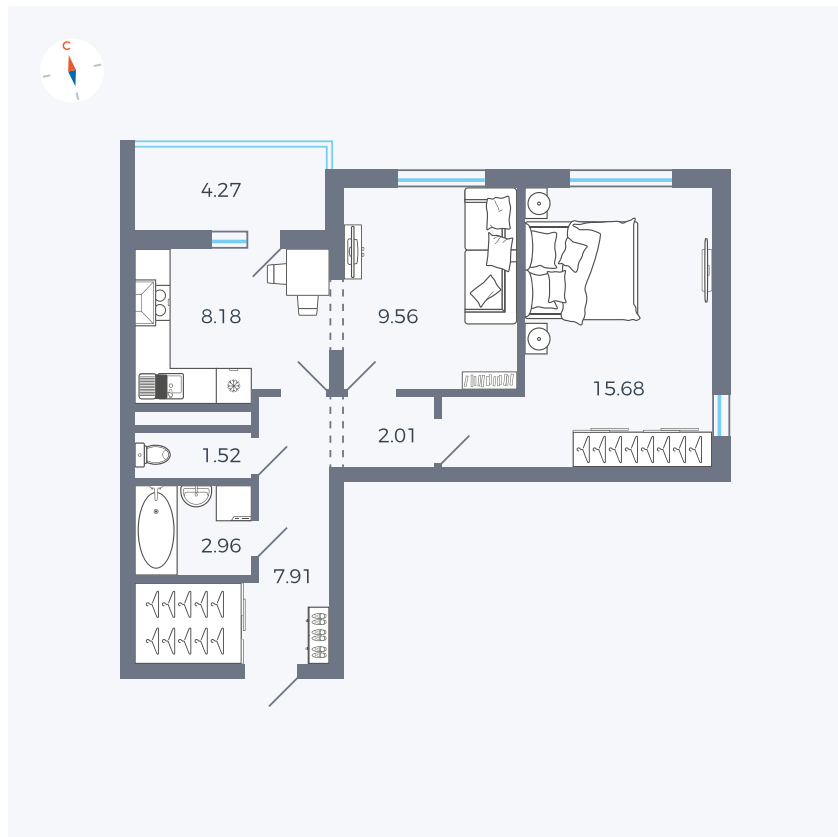

Планировка Тип 220

# Квартира 10

Квартал 44.2 / Дом 4 / Секция 1 / Этаж 2

Комнат	2
Площадь	49.96 м <sup>2</sup>
Срок сдачи	IV кв. 2026
Вид из окна	Двор и улица