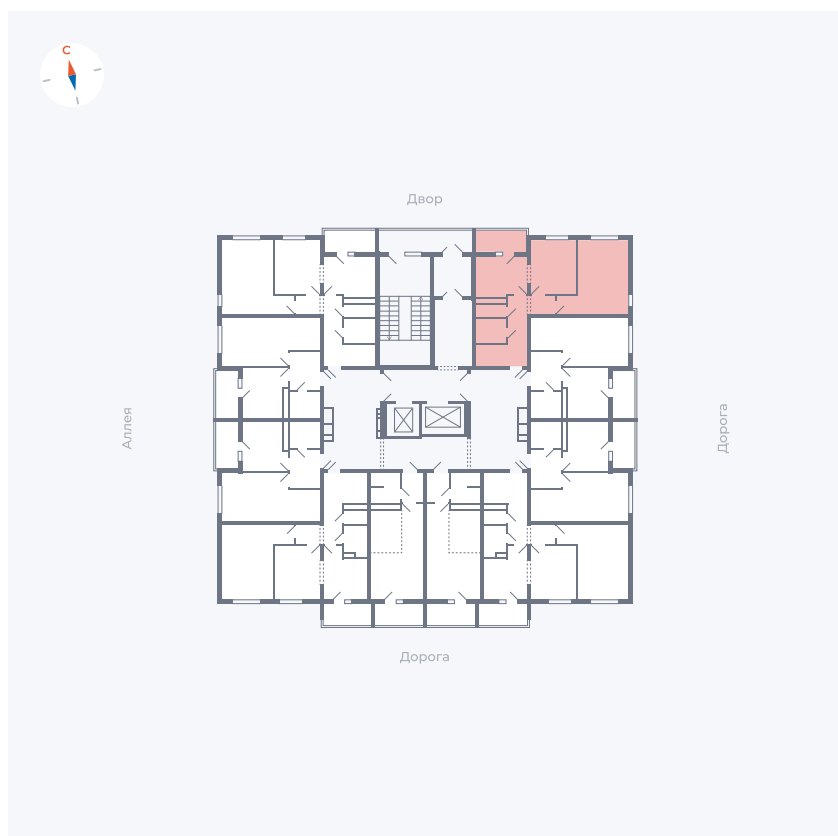

На этаже

Для заметок

Дата генерации: 06.07.2026