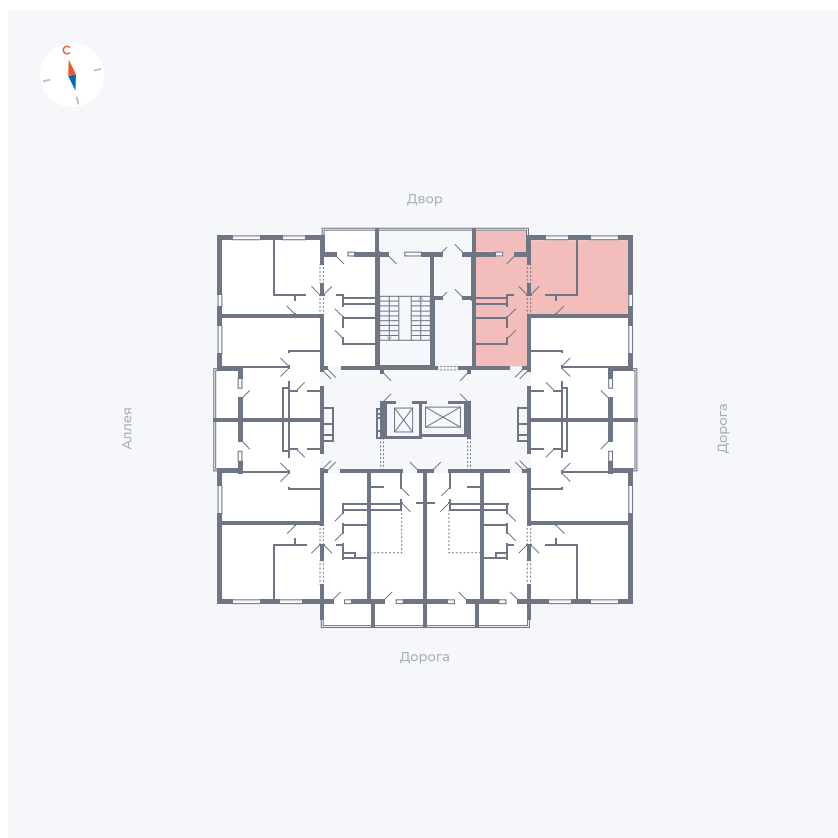

# Квартира 10

Квартал 44.2 / Дом 4 / Секция 1 / Этаж 2

Комнат	2
Площадь	49.96 м <sup>2</sup>
Срок сдачи	Дом сдан
Вид из окна	Двор и улица

## На этаже