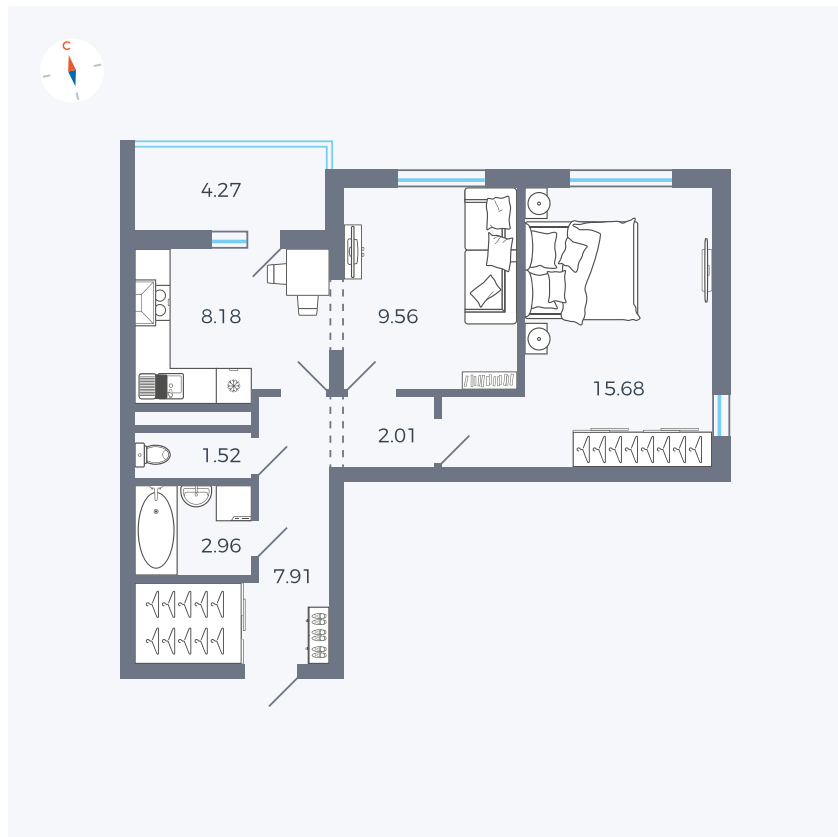

Планировка Тип 220

Квартира 10

Квартал 44.2 / Дом 4 / Секция 1 / Этаж 2

Комнат	2
Площадь	49.96 м ²
Срок сдачи	IV кв. 2026
Вид из окна	Двор и улица

Отделка

Цена: **0 Р**

Вы можете забронировать эту квартиру, или получить консультацию позвонив по номеру