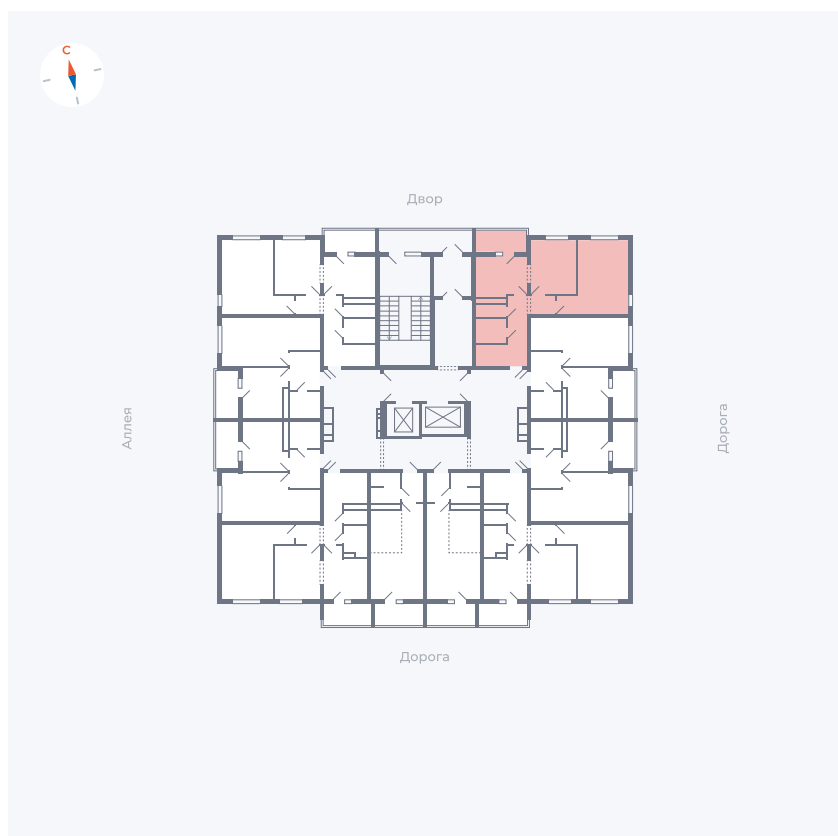

# Квартира 10

Квартал 44.2 / Дом 4 / Секция 1 / Этаж 2

Комнат	2
Площадь	49.96 м <sup>2</sup>
Срок сдачи	IV кв. 2026
Вид из окна	Двор и улица