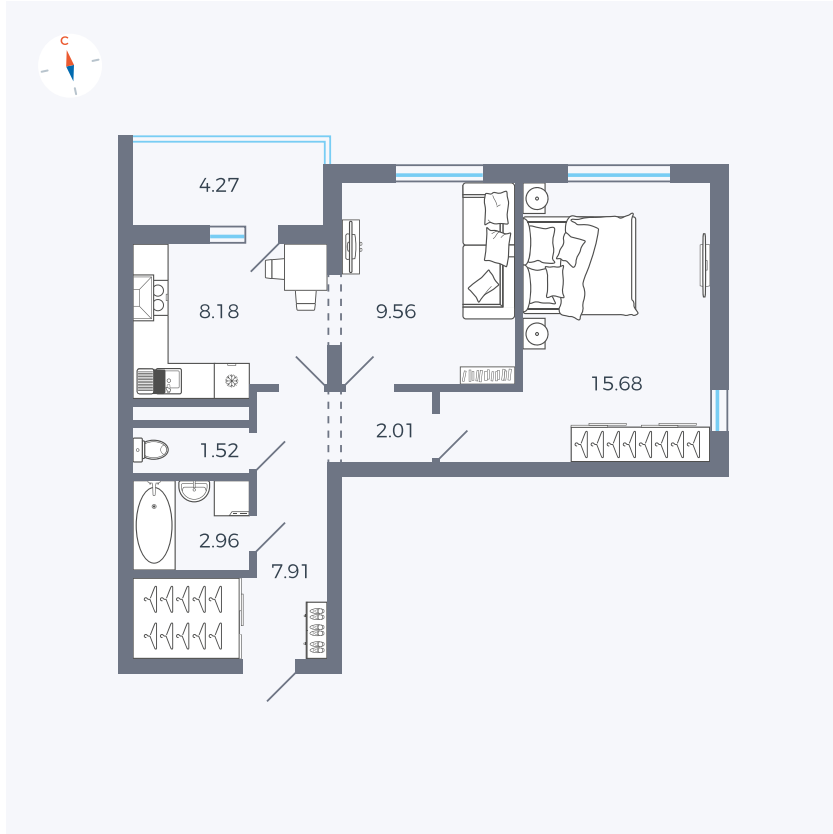

Планировка Тип 220

# Квартира 10

Квартал 44.2 / Дом 4 / Секция 1 / Этаж 2

Комнат ..... 2

Площадь ..... 49.96 м<sup>2</sup>

Срок сдачи ..... IV кв. 2026

Вид из окна ..... Двор и улица