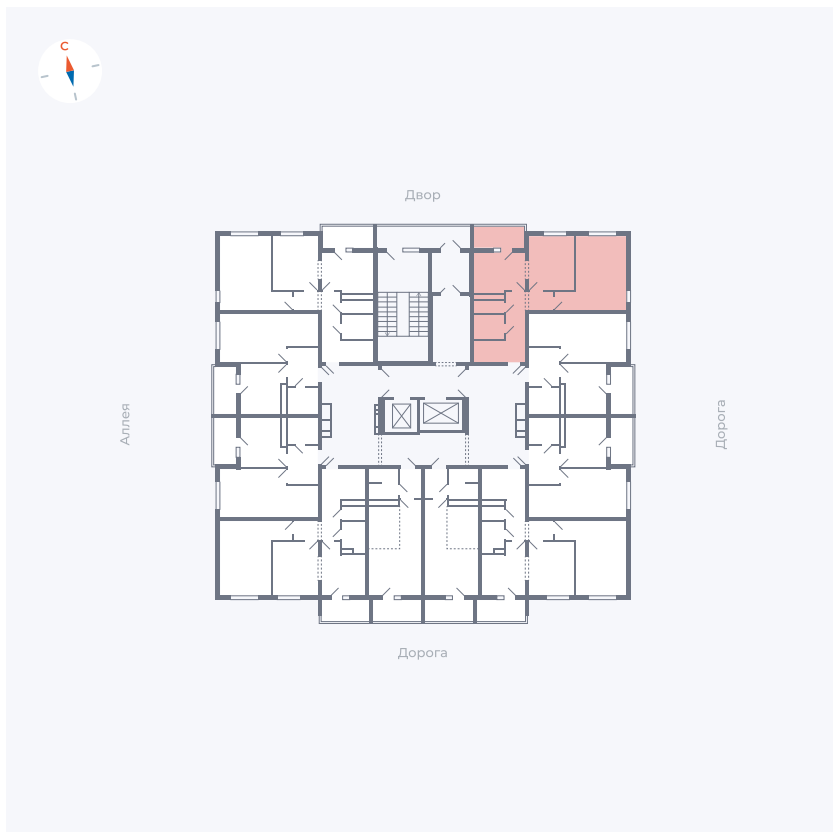

На этаже

Для заметок

Дата генерации: 04.04.2025