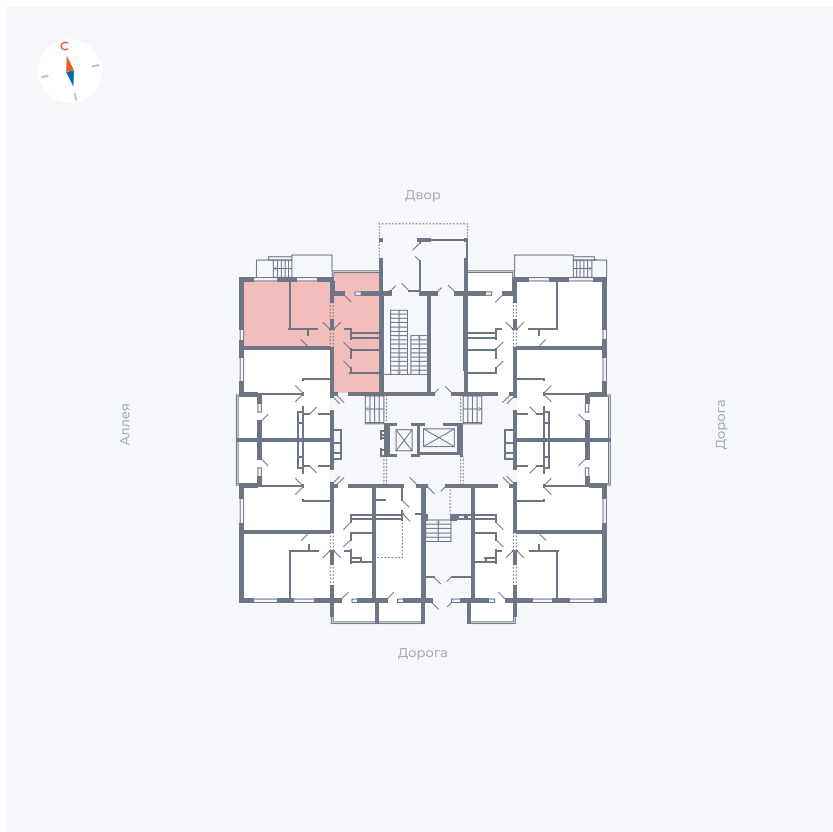

На этаже

Для заметок

Дата генерации: 16.10.2024