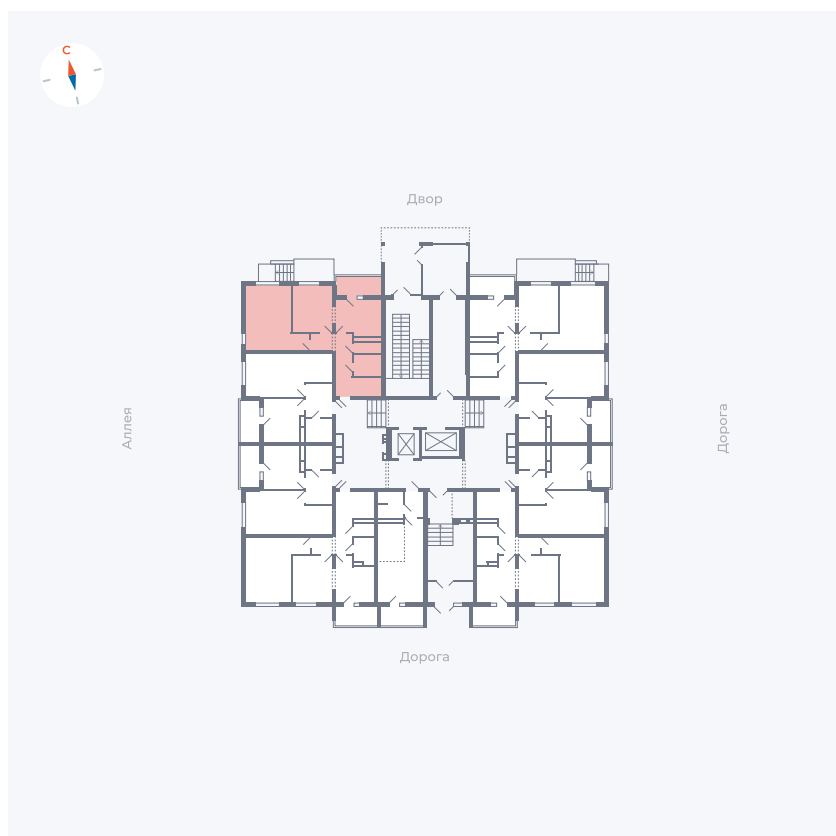

На этаже

Для заметок

Дата генерации: 23.02.2025