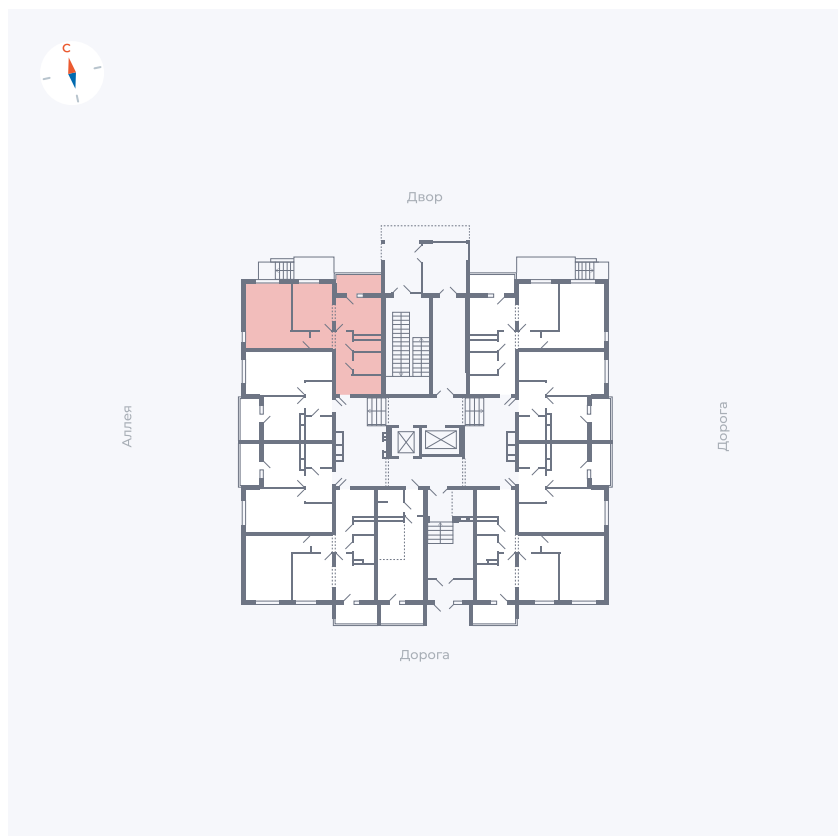

На этаже

Для заметок

Дата генерации: 24.11.2024