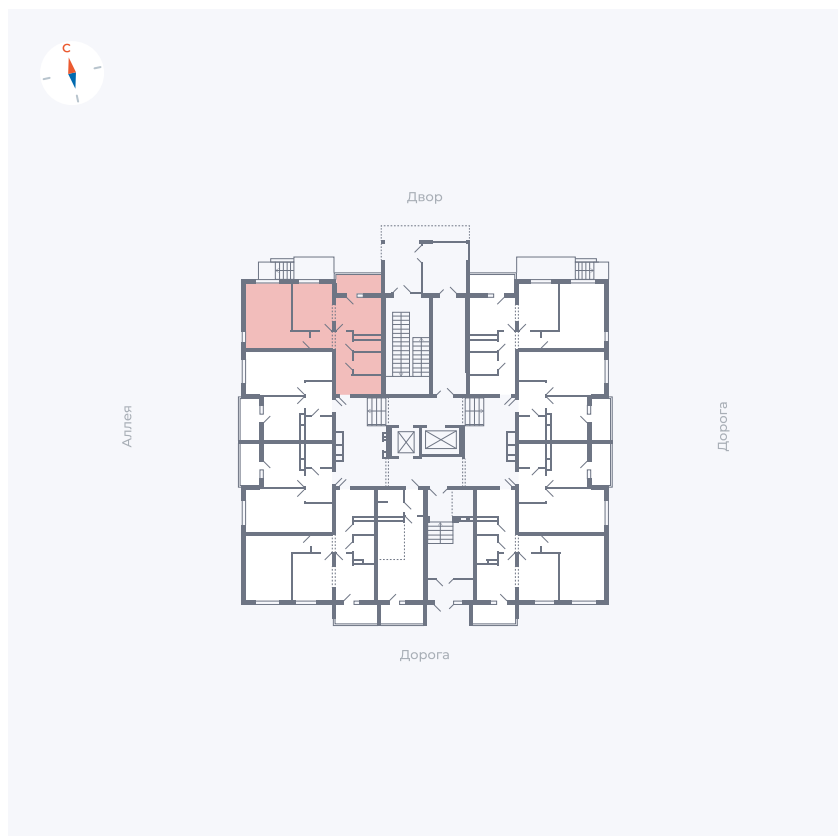

# Квартира 9

Квартал 44.2 / Дом 4 / Секция 1 / Этаж 1

Комнат	2
Площадь	49.96 м <sup>2</sup>
Срок сдачи	IV кв. 2026
Вид из окна	Аллея, Двор