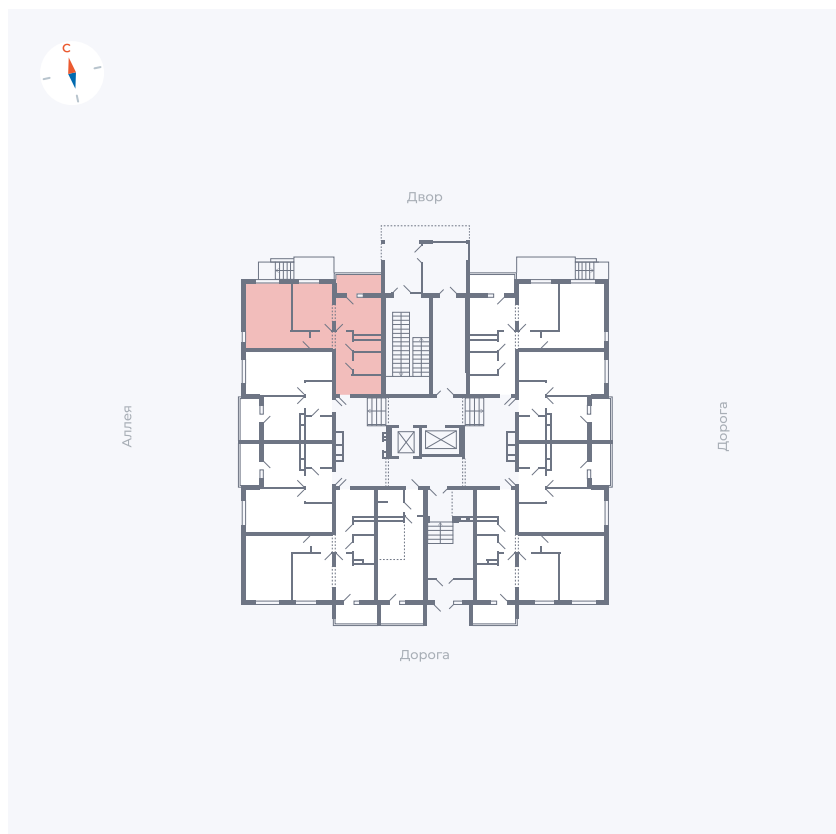

На этаже

Для заметок

Дата генерации: 23.01.2025