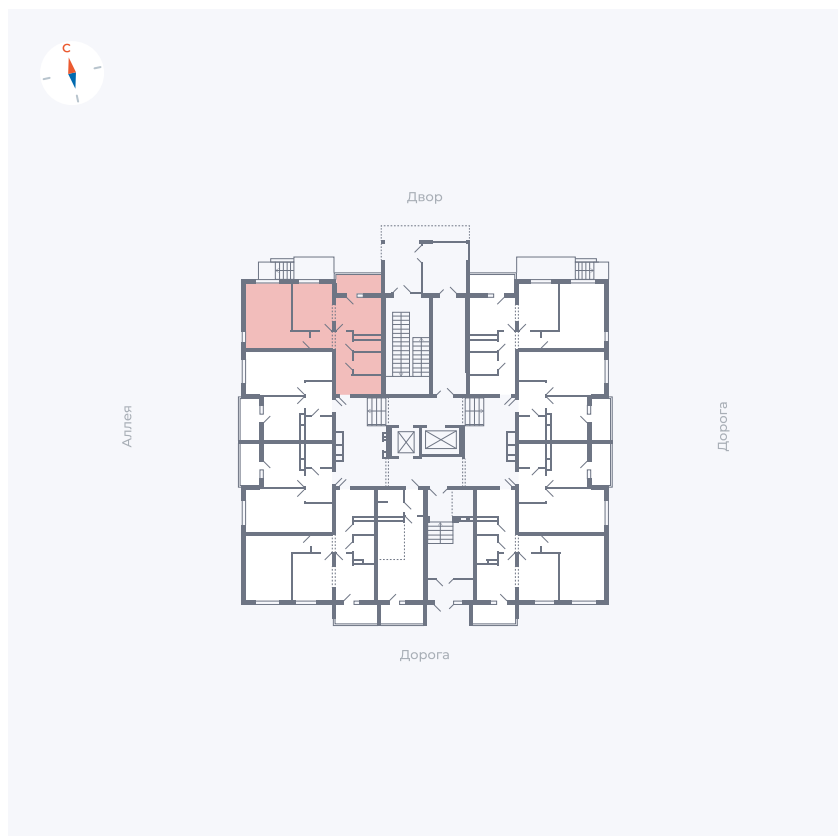

На этаже

Для заметок

Дата генерации: 04.04.2025