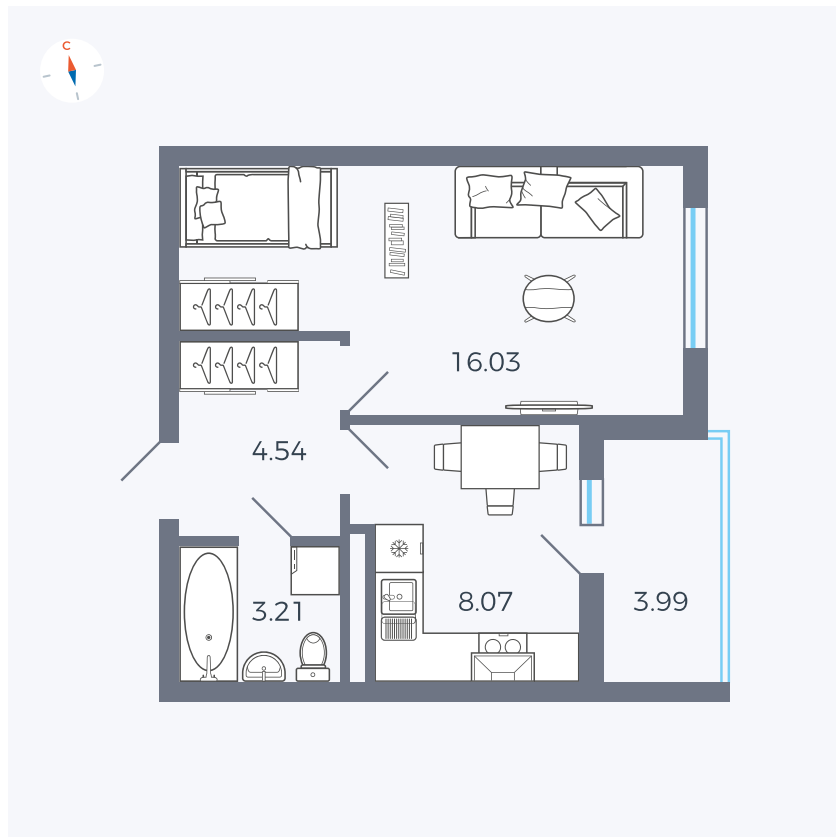

Планировка Тип 114

Квартира 2

Квартал 44.2 / Дом 4 / Секция 1 / Этаж 1

Комнат	1
Площадь	33.85 м ²
Срок сдачи	IV кв. 2026
Вид из окна	Улица

Отделка

Цена: **0 Р**

Вы можете забронировать эту квартиру, или получить консультацию позвонив по номеру