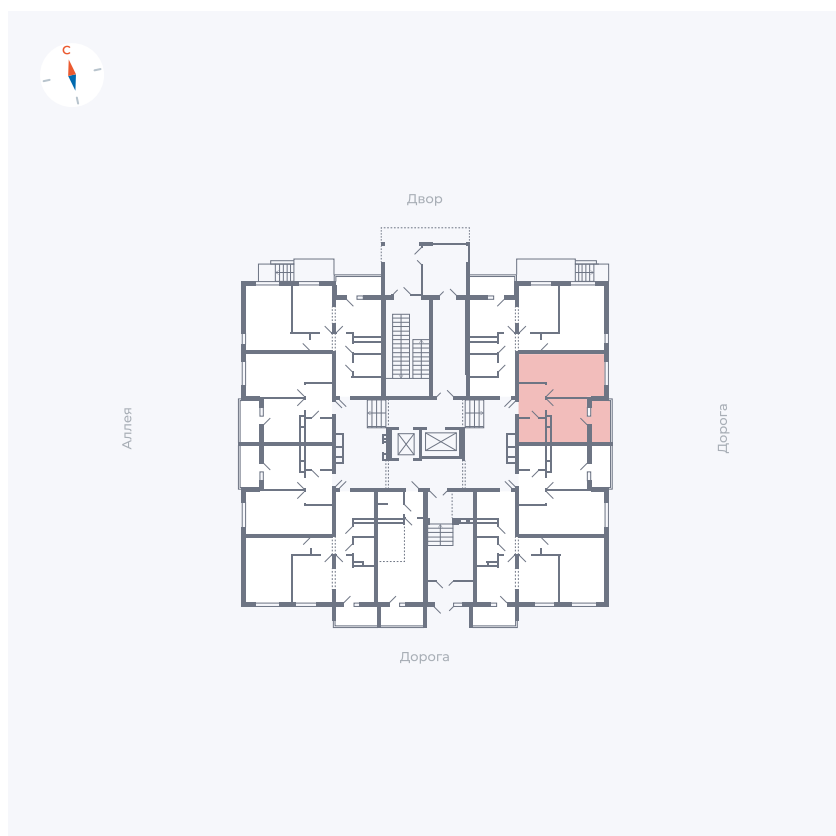

На этаже

Для заметок

Дата генерации: 16.10.2024