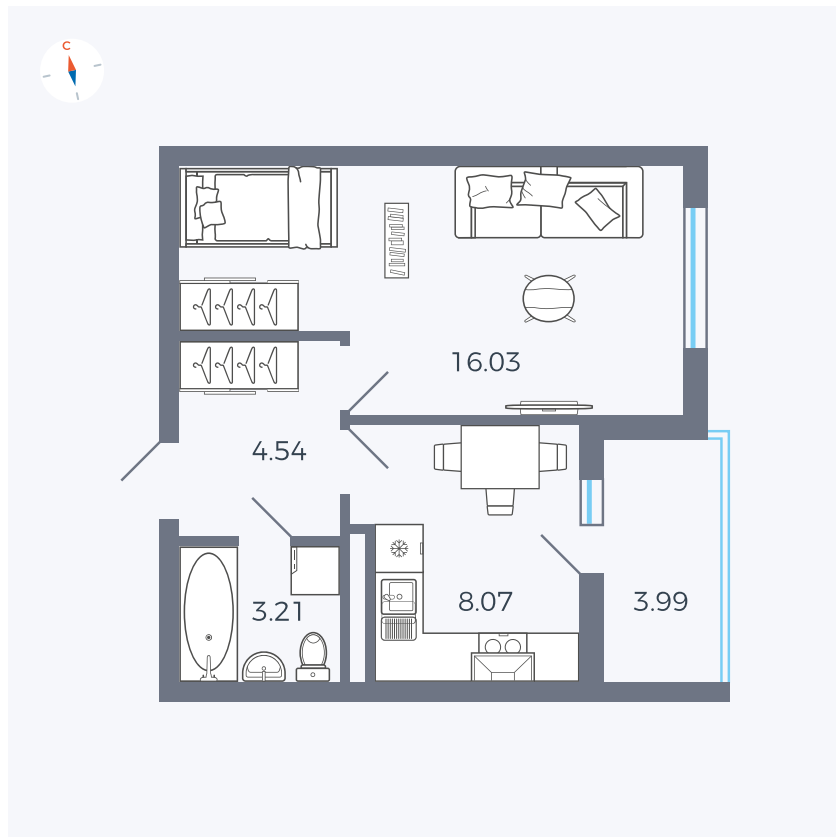

Планировка Тип 114

Квартира 2

Квартал 44.2 / Дом 4 / Секция 1 / Этаж 1

Комнат	1
Площадь	33.85 м ²
Срок сдачи	IV кв. 2026
Вид из окна	Улица

Отделка

Цена:

0 Р

Вы можете забронировать эту квартиру, или получить консультацию позвонив по номеру