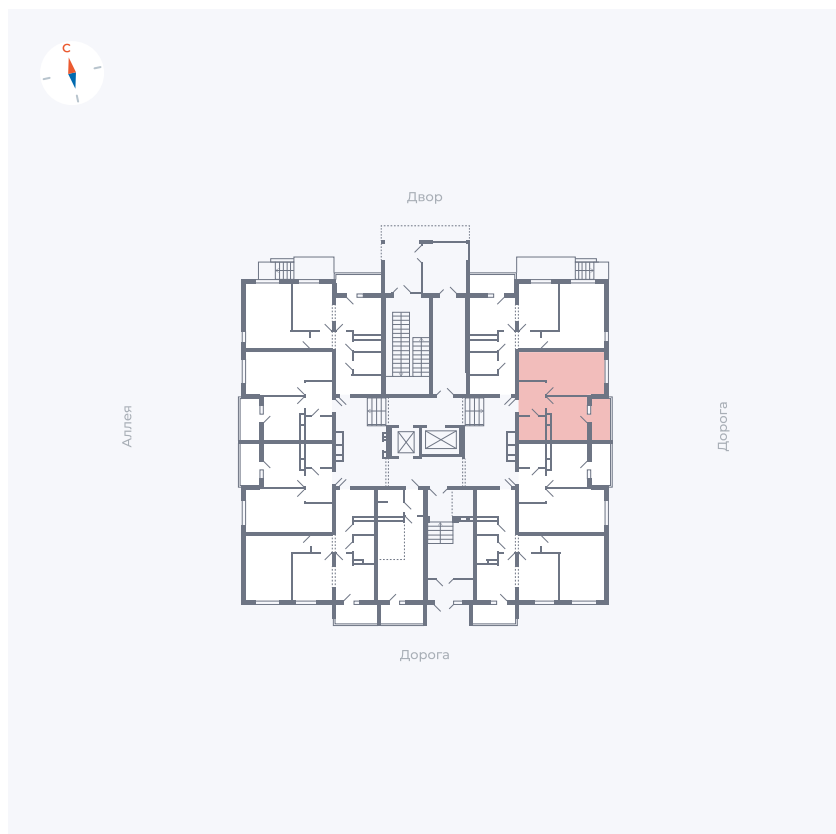

На этаже

Для заметок

Дата генерации: 16.10.2024