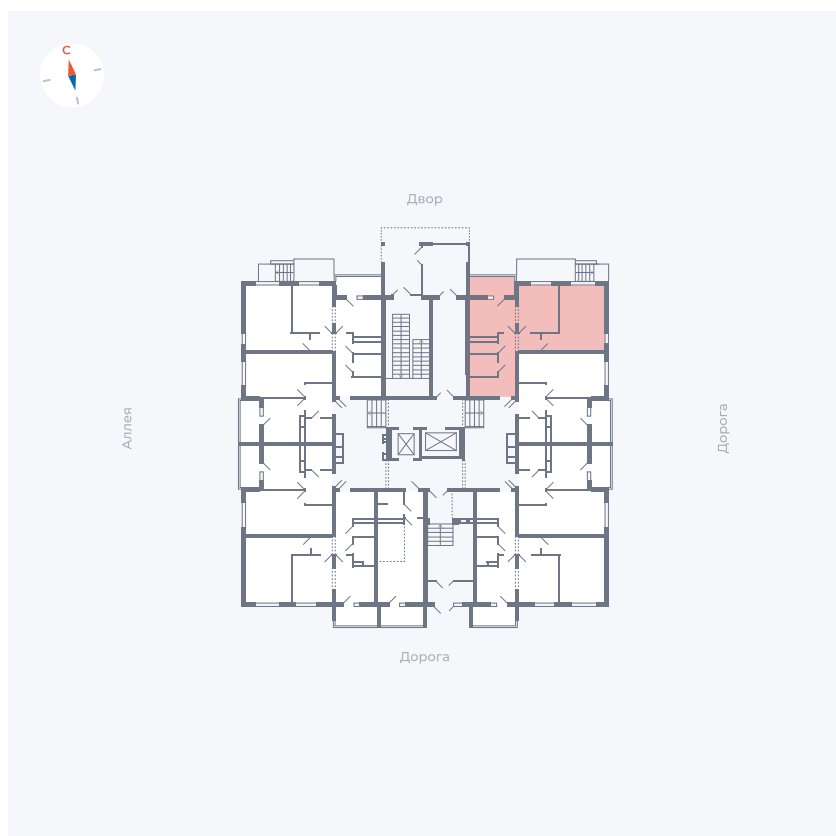

На этаже

Для заметок

Дата генерации: 21.05.2026