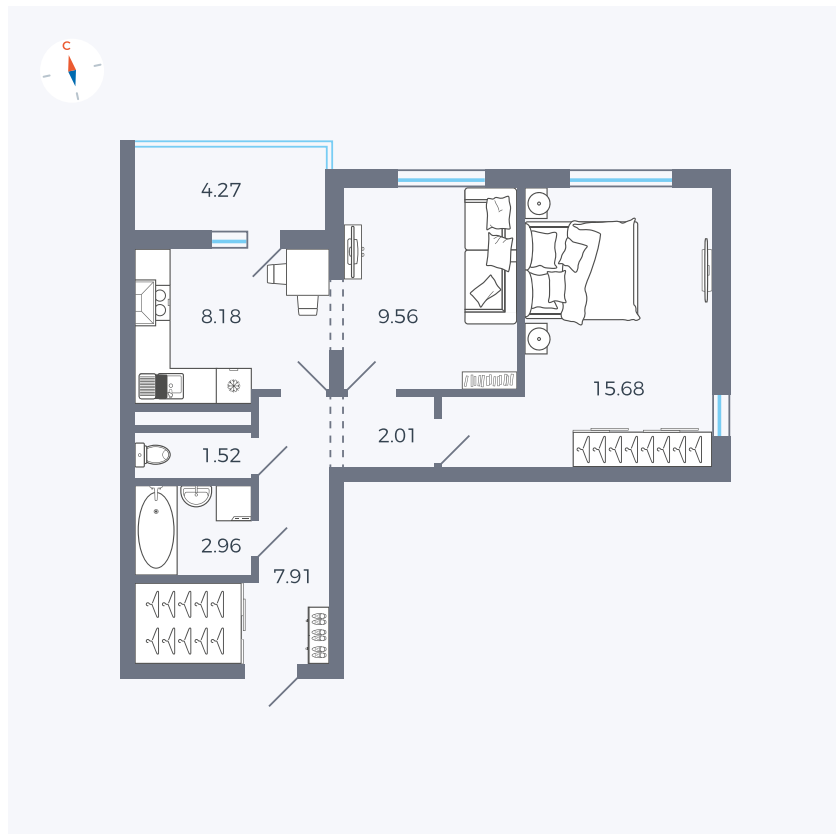

Планировка Тип 220

Квартира 1

Квартал 44.2 / Дом 4 / Секция 1 / Этаж 1

Комнат	2
Площадь	49.96 м ²
Срок сдачи	Дом сдан
Вид из окна	Двор и улица

Отделка

Цена: **0 Р**

Вы можете забронировать эту квартиру, или получить консультацию позвонив по номеру