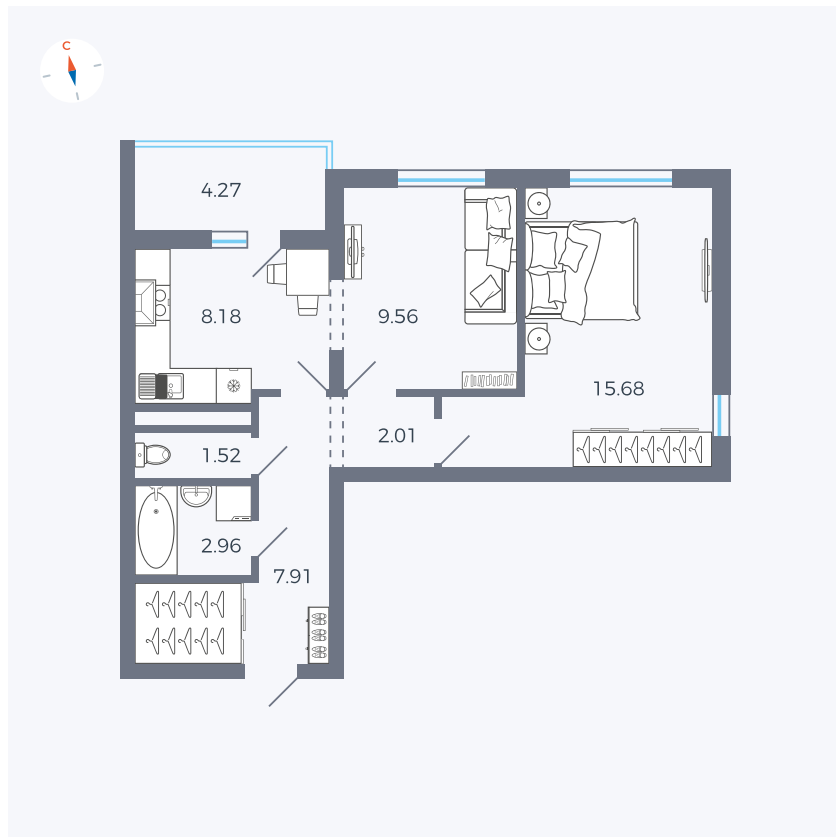

Планировка Тип 220

# Квартира 1

Квартал 44.2 / Дом 4 / Секция 1 / Этаж 1

Комнат ..... 2

Площадь ..... 49.96 м<sup>2</sup>

Срок сдачи ..... Дом сдан

Вид из окна ..... Двор и улица