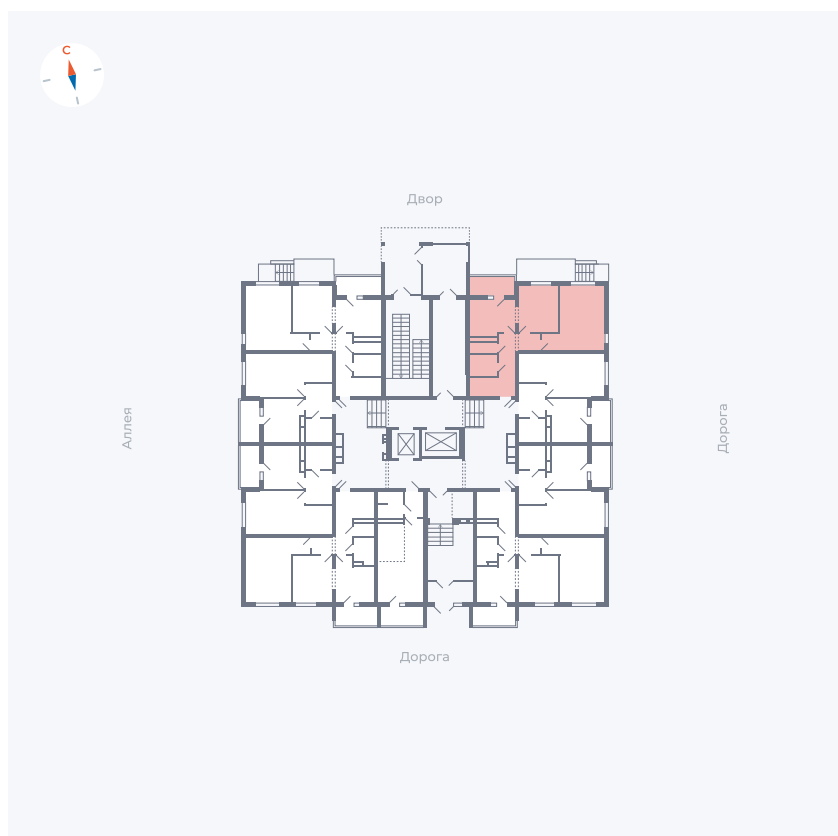

На этаже

Для заметок

Дата генерации: 07.01.2025