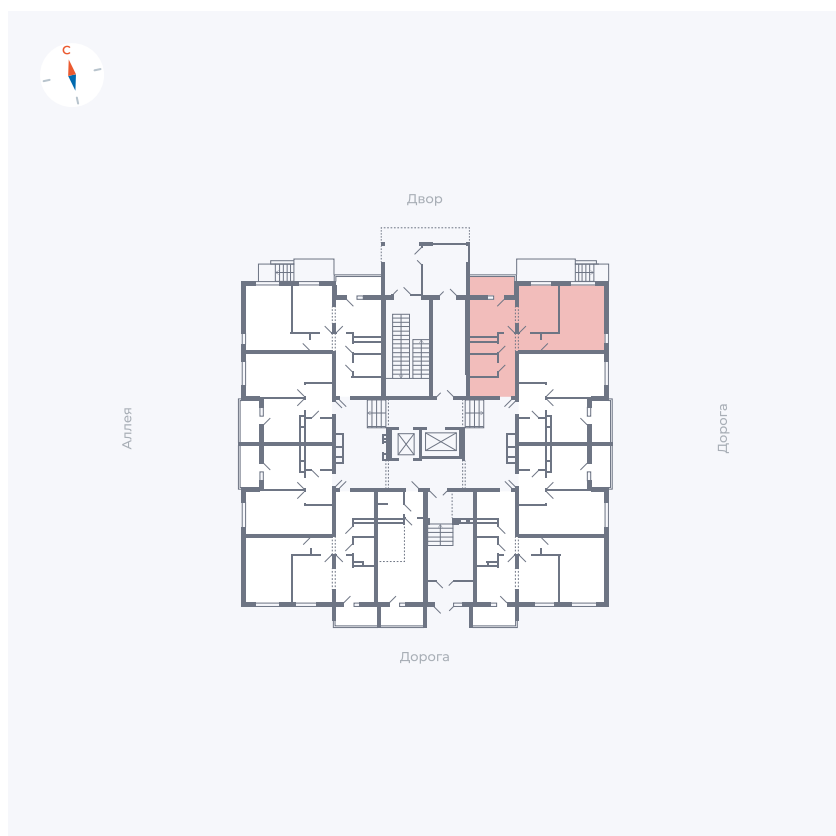

На этаже

Для заметок

Дата генерации: 24.11.2024