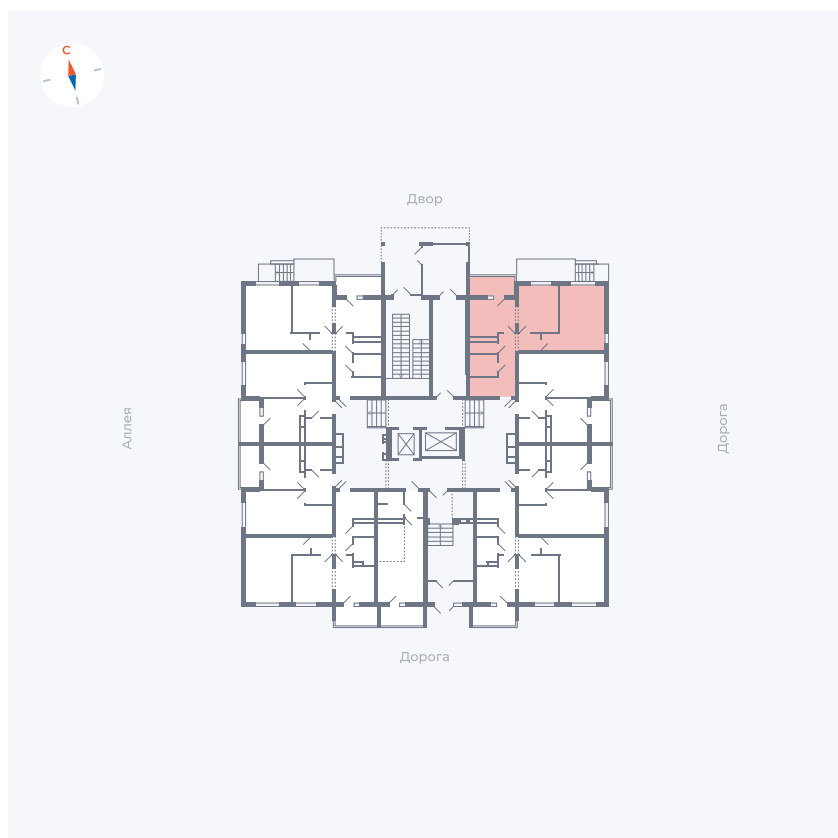

На этаже

Для заметок

Дата генерации: 10.04.2025