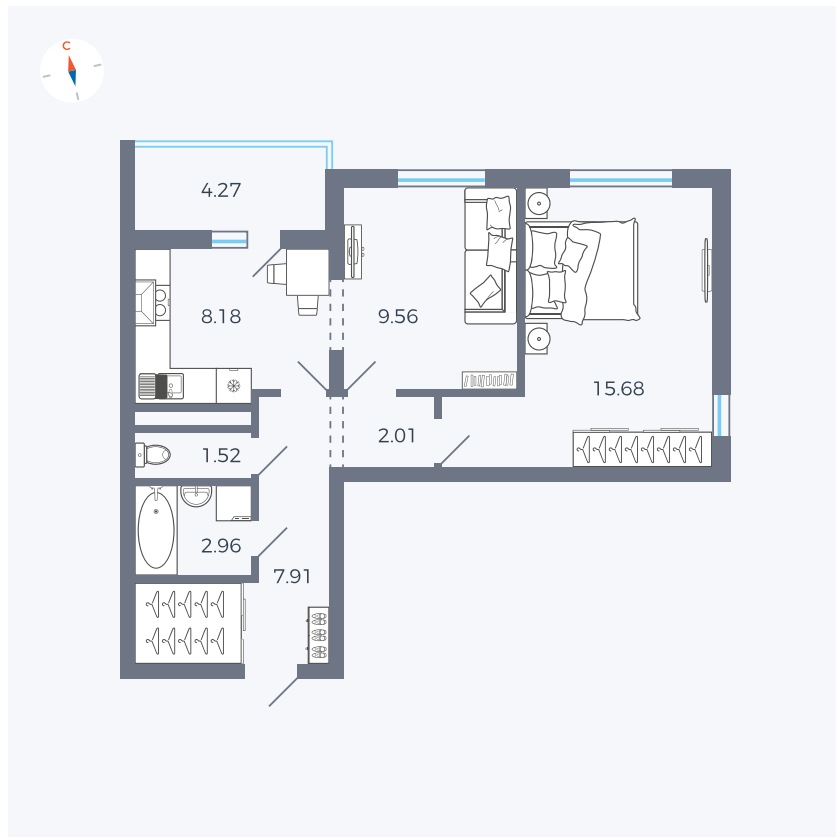

Планировка Тип 220

Квартира 1

Квартал 44.2 / Дом 4 / Секция 1 / Этаж 1

Комнат 2

Площадь 49.96 м²

Срок сдачи IV кв. 2026

Вид из окна Двор и улица

Отделка