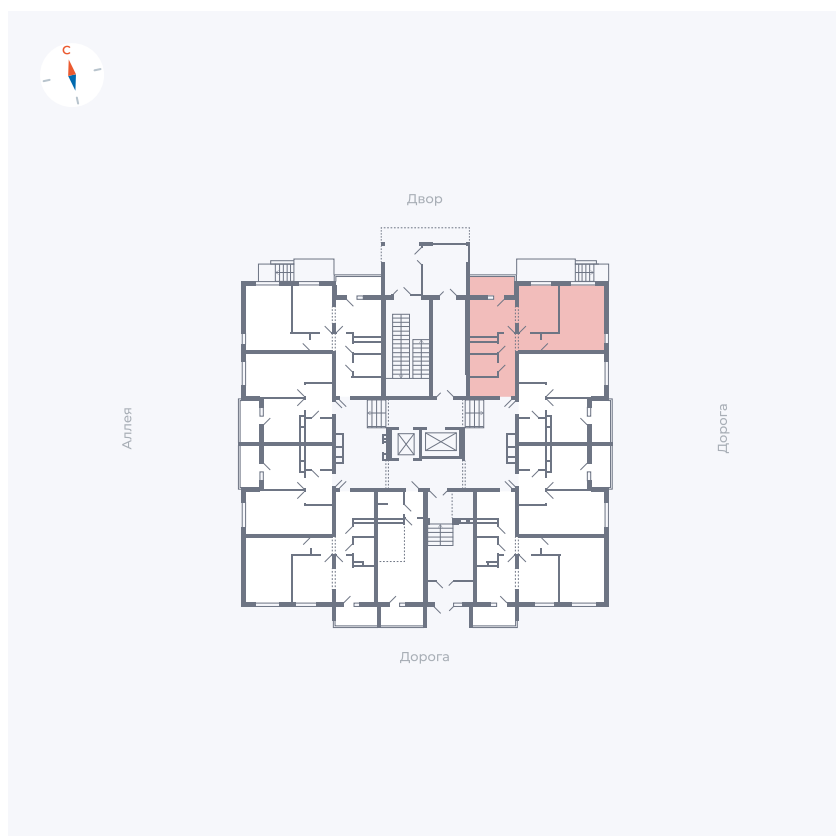

На этаже

Для заметок

Дата генерации: 07.01.2025