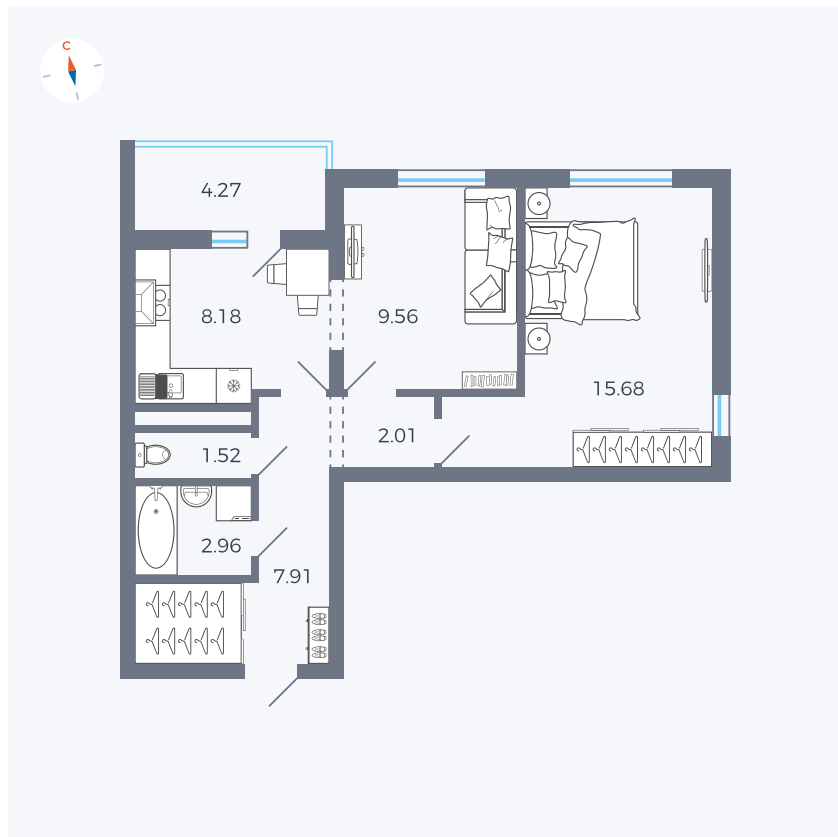

Планировка Тип 220

Квартира 1

Квартал 44.2 / Дом 4 / Секция 1 / Этаж 1

Комнат	2
Площадь	49.96 м ²
Срок сдачи	IV кв. 2026
Вид из окна	Двор и улица

Отделка

Цена: **0 Р**

Вы можете забронировать эту квартиру, или получить консультацию позвонив по номеру