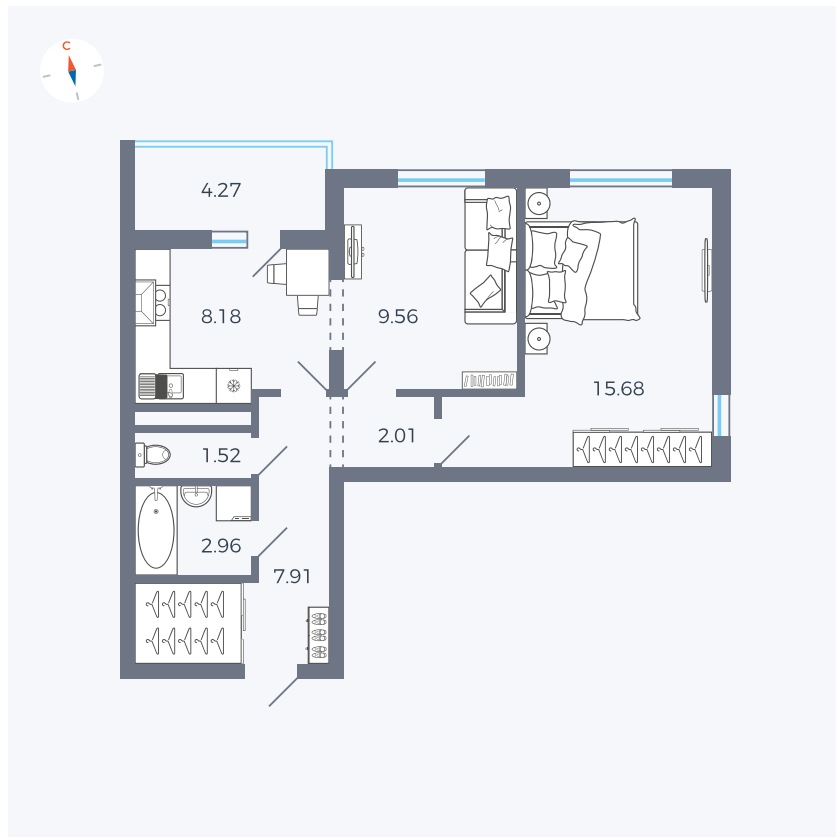

Планировка Тип 220

Квартира 1

Квартал 44.2 / Дом 4 / Секция 1 / Этаж 1

Комнат	2
Площадь	49.96 м ²
Срок сдачи	IV кв. 2026
Вид из окна	Двор и улица

Отделка

Цена: **0 Р**

Вы можете забронировать эту квартиру, или получить консультацию позвонив по номеру