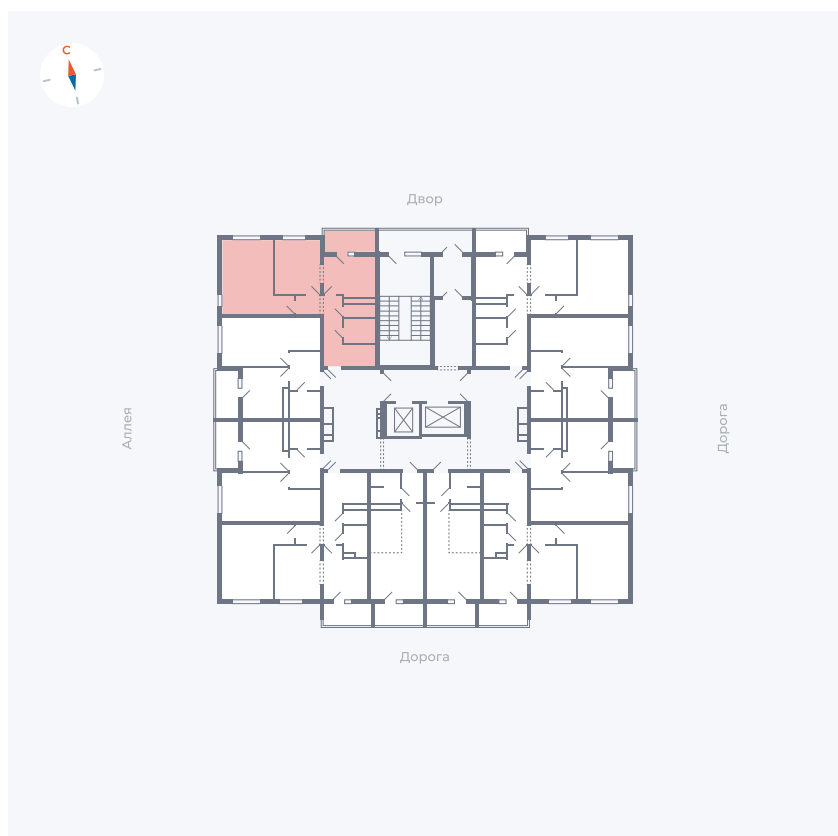

На этаже

Для заметок

Дата генерации: 22.11.2024