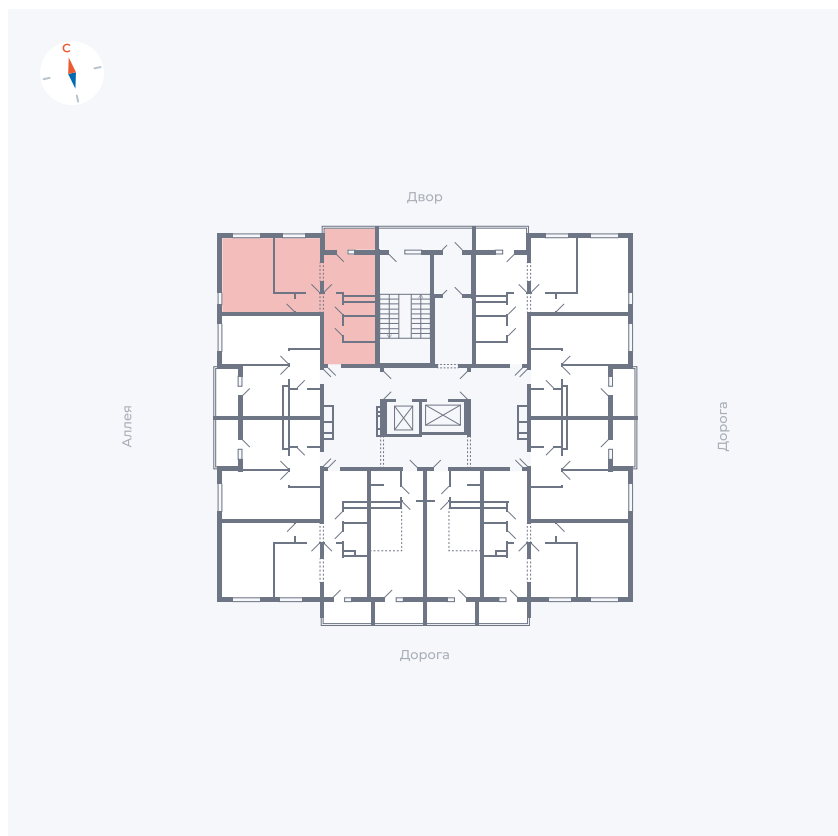

На этаже

Для заметок

Дата генерации: 23.02.2025