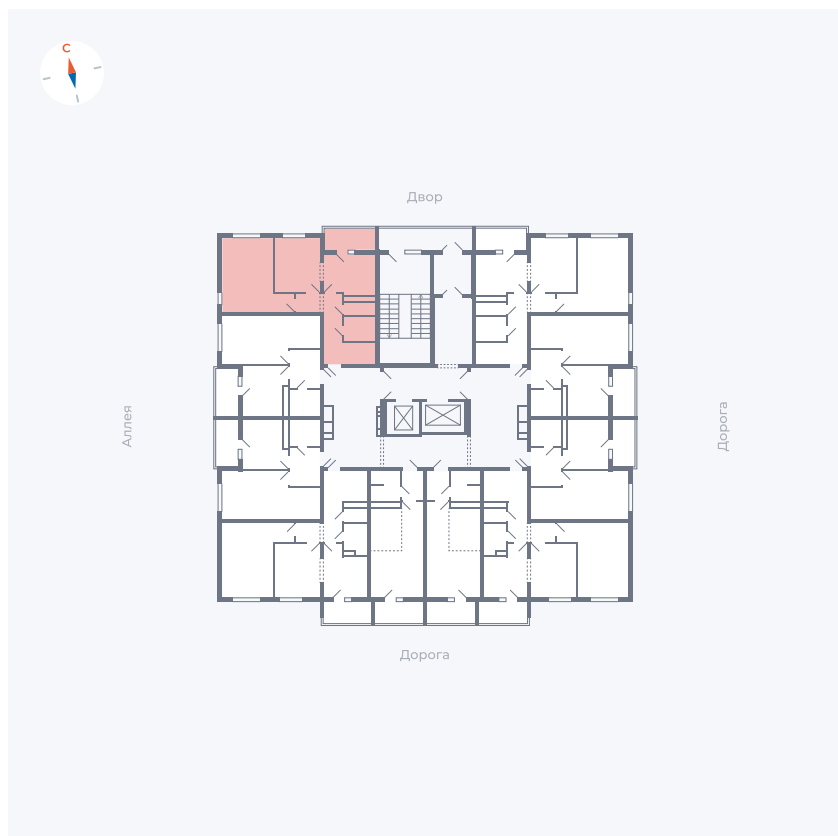

# Квартира 89

Квартал 44.2 / Дом 4 / Секция 1 / Этаж 9

Комнат	2
Площадь	49.96 м <sup>2</sup>
Срок сдачи	IV кв. 2026
Вид из окна	Аллея, Двор

## На этаже