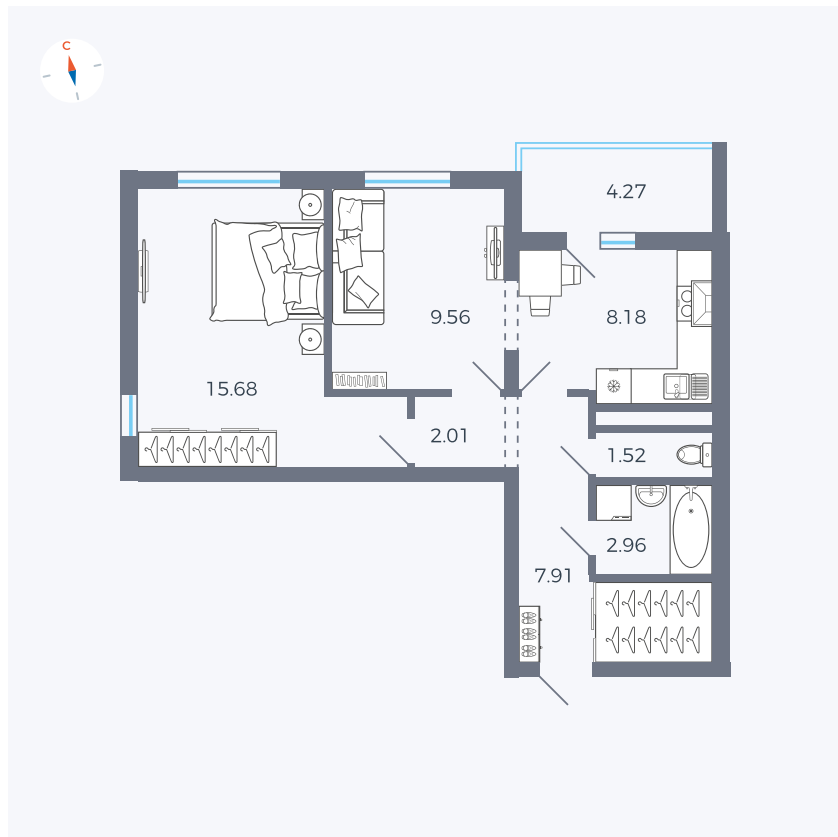

Планировка Тип 2203

# Квартира 89

Квартал 44.2 / Дом 4 / Секция 1 / Этаж 9

Комнат	2
Площадь	49.96 м <sup>2</sup>
Срок сдачи	IV кв. 2026
Вид из окна	Аллея, Двор